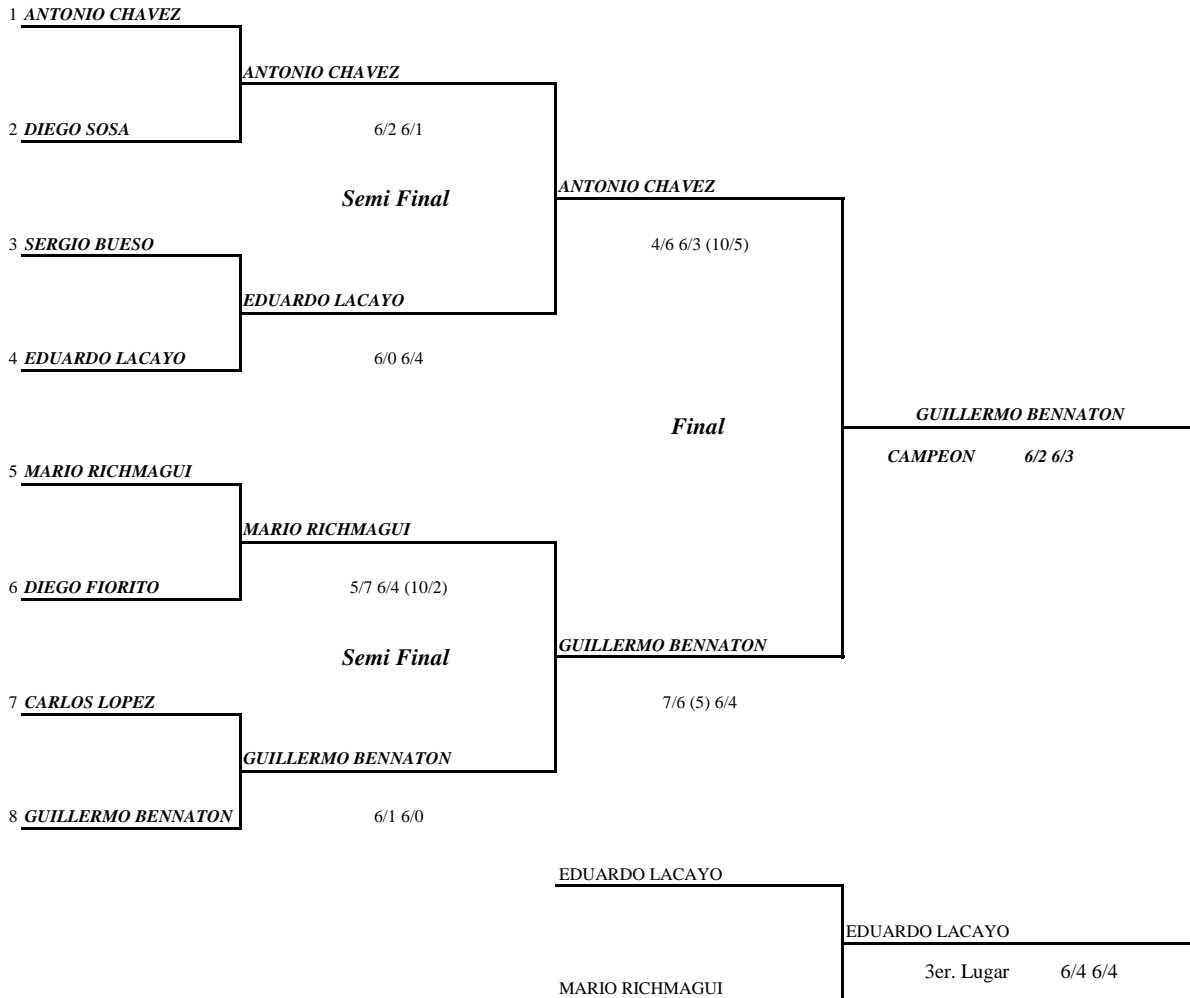

III Torneo Nacional de Tenis G1 Infantil - Juvenil 2016

Centro Social
Hondureño Árabe

CATEGORIA U-12 FEMENINO

UBICACIÓN

UBICACIÓN 1 SET DE 6 GAMES SIN VENTAJA

SE JUGARA 2 SETS DE 6 GAMES, TERCERO MATCH TIEBREAK SIN VENTAJA

III Torneo Nacional de Tenis G1

Infantil - Juvenil 2016

CATEGORIA U-12 MASCULINO

SE JUGARA 2 SETS DE 6 GAMES, TERCERO MATCH TIEBREAK SIN VENTAJA

III Torneo Nacional de Tenis G1 Infantil - Juvenil 2016

Centro Social
Hondureño Árabe