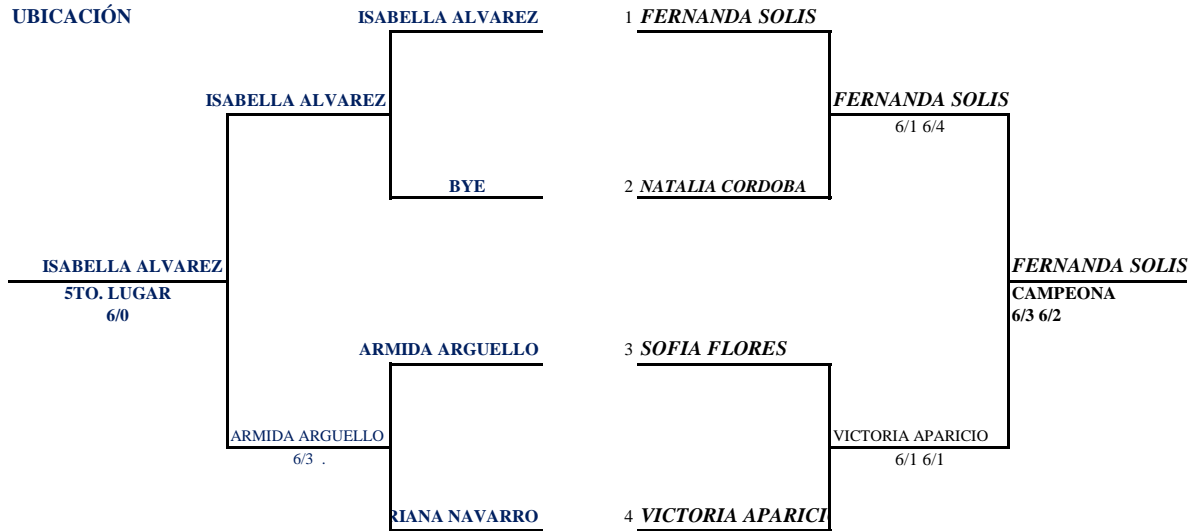

III Torneo Nacional de Tenis G1 Infantil - Juvenil 2016

Centro Social
Hondureño Árabe

CATEGORIA U-12 FEMENINO

UBICACIÓN

UBICACIÓN 1 SET DE 6 GAMES SIN VENTAJA

SE JUGARA 2 SETS DE 6 GAMES, TERCERO MATCH TIEBREAK SIN VENTAJA