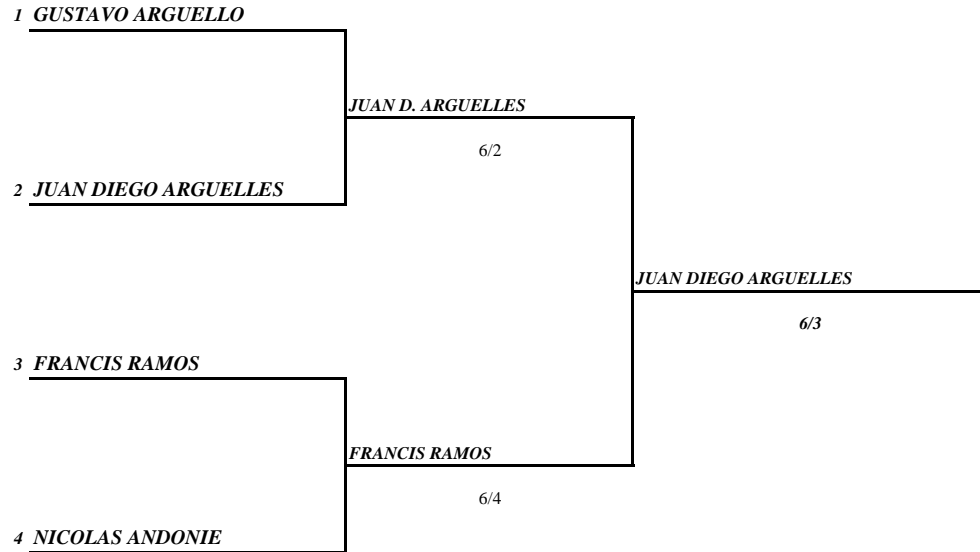

III Torneo Nacional de Tenis G1 Infantil - Juvenil 2016

Centro Social
Hondureño Árabe

CATEGORIA U-14 MASCULINO UBICACIÓN

UBICACIÓN 1 SET DE 6 GAMES SIN VENTAJA