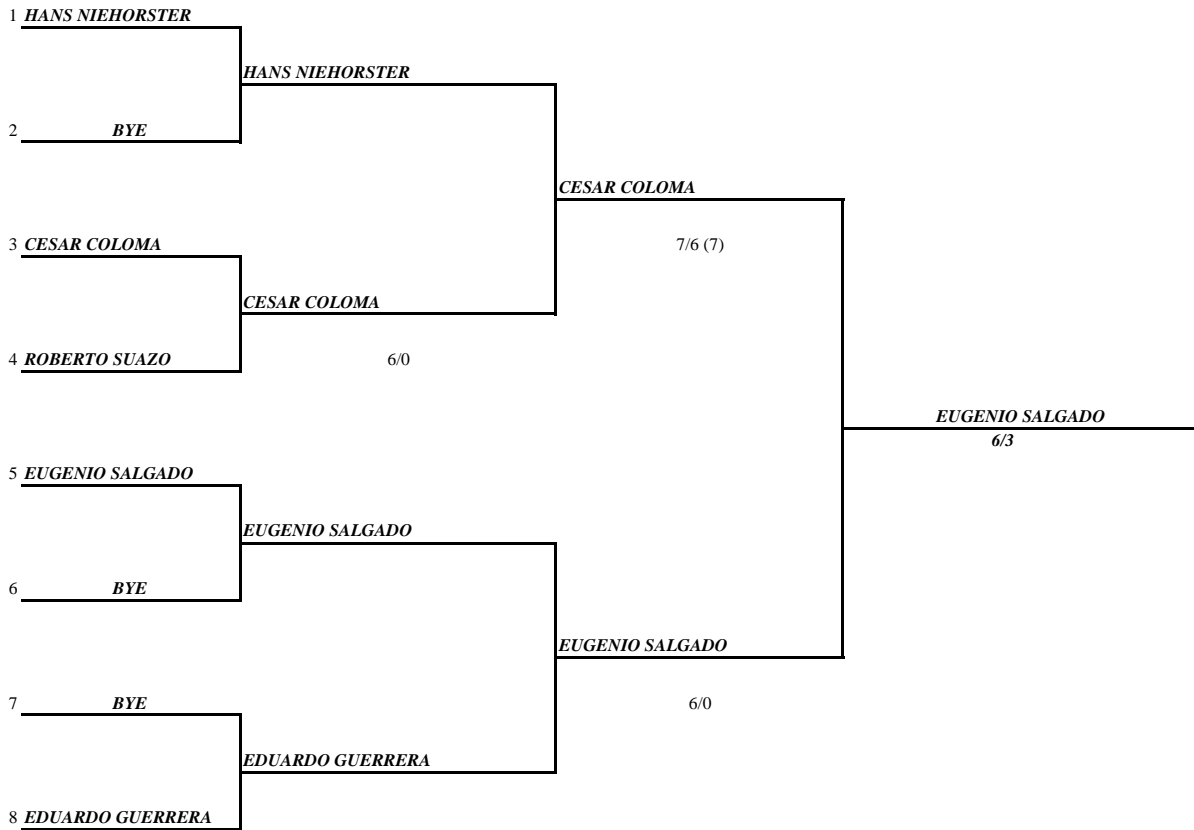

III Torneo Nacional de Tenis G1 Infantil - Juvenil 2016

Centro Social
Hondureño Árabe

CATEGORIA U-12 FEMENINO

UBICACIÓN

UBICACIÓN 1 SET DE 6 GAMES SIN VENTAJA

SE JUGARA 2 SETS DE 6 GAMES, TERCERO MATCH TIEBREAK SIN VENTAJA

III Torneo Nacional de Tenis G1

Infantil - Juvenil 2016

CATEGORIA U-12 MASCULINO

SE JUGARA 2 SETS DE 6 GAMES, TERCERO MATCH TIEBREAK SIN VENTAJA

III Torneo Nacional de Tenis G1 Infantil - Juvenil 2016

Centro Social
Hondureño Árabe

CATEGORIA U-12 MASCULINO UBICACIÓN

UBICACIÓN 1 SET DE 6 GAMES SIN VENTAJA

III Torneo Nacional de Tenis G1 Infantil - Juvenil 2016

Centro Social
Hondureño Árabe

CATEGORIA U-14 MASCULINO

SE JUGARA 2 DE 3 SETS SIN VENTAJA, TODOS LOS SETS A TIE BREAK, SIN VENTAJA