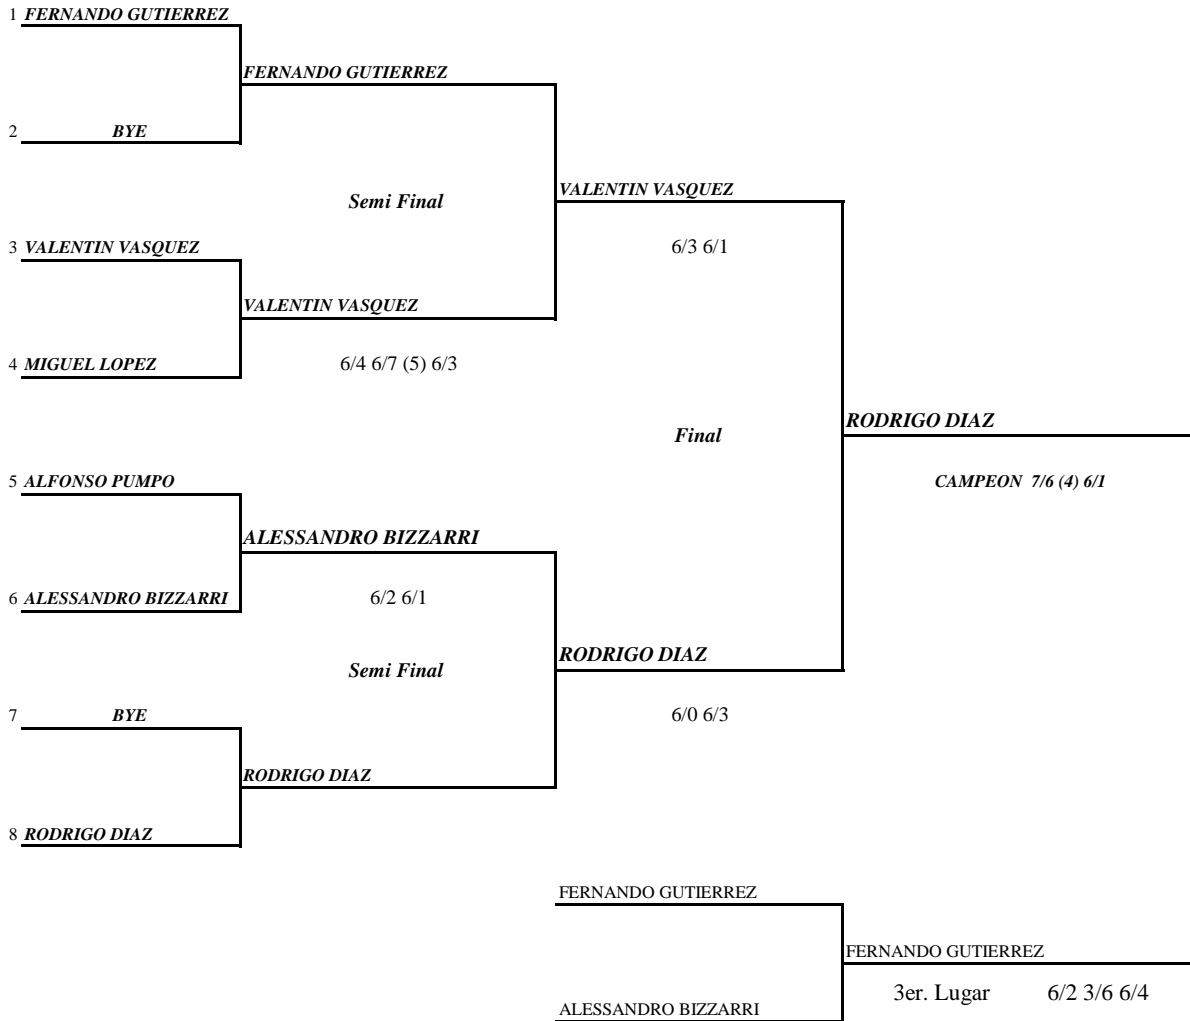

CATEGORIA U-12 MASCULINO UBICACIÓN

UBICACIÓN 1 SET DE 6 GAMES SIN VENTAJA

III Torneo Nacional de Tenis G1 Infantil - Juvenil 2016

Centro Social
Hondureño Árabe

CATEGORIA U-14 MASCULINO

SE JUGARA 2 DE 3 SETS SIN VENTAJA, TODOS LOS SETS A TIE BREAK, SIN VENTAJA