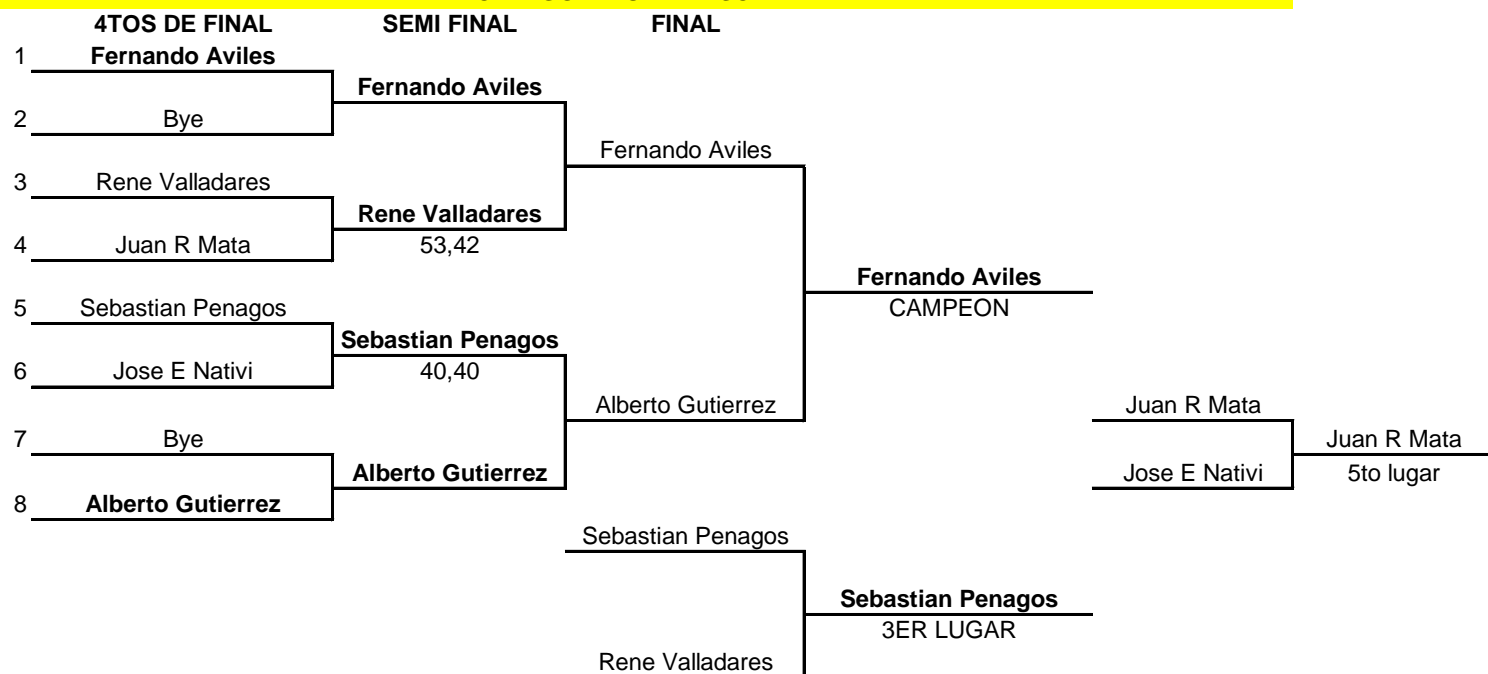

CATEGORIA U 14 MASC