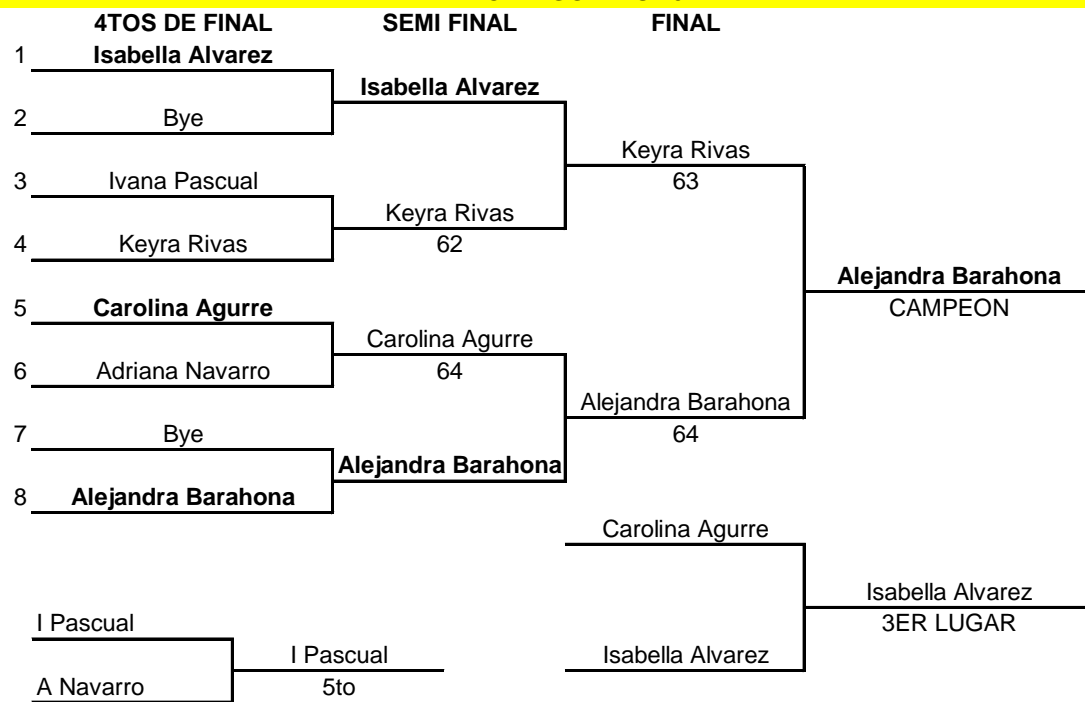

III REGIONAL DEL 25 al 27 DE SEPTIEMBRE DE 2014

LLAVE PRINCIPAL CATEGORIA U 10 MASC

CATEGORIA U 10 FEM

LLA VE PRINCIPAL CATEGORIA U 12 MASC

III REGIONAL DEL 25 al 27 DE SEPTIEMBRE DE 2014

CATEGORIA U 12 FEM

CATEGORIA U 14 MASC

LLA VE PRINCIPAL CATEGORIA U 16,18 MASC