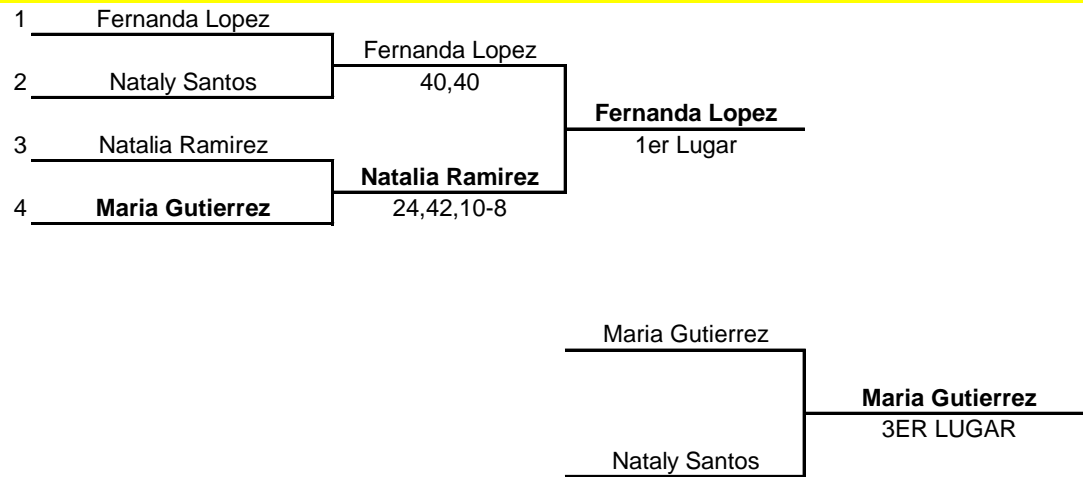

III REGIONAL DEL 25 al 27 DE SEPTIEMBRE DE 2014

LLAVE PRINCIPAL CATEGORIA U 10 MASC

CATEGORIA U 10 FEM

LLA VE PRINCIPAL CATEGORIA U 12 MASC

III REGIONAL DEL 25 al 27 DE SEPTIEMBRE DE 2014

CATEGORIA U 12 FEM

CATEGORIA U 14 MASC

LLA VE PRINCIPAL CATEGORIA U 16,18 MASC