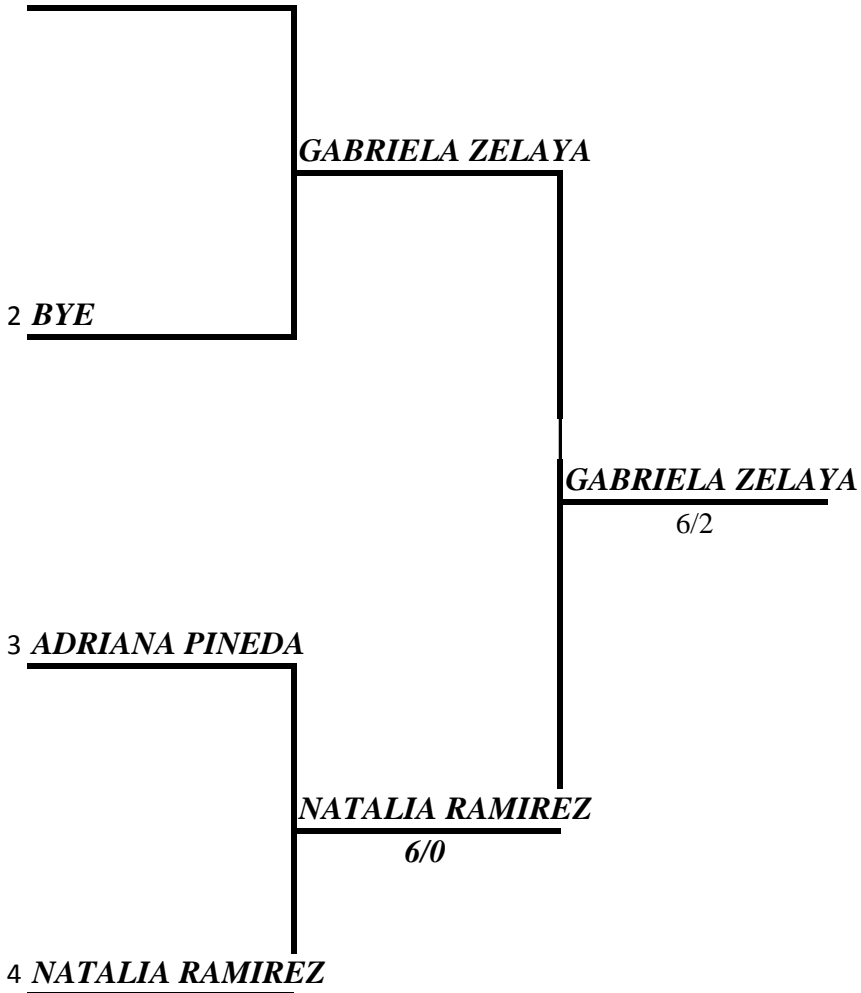

I Torneo Nacional de Tenis G1 Infantil - Juvenil 2015

U10 FEMENINO UBICACIÓN

1 MARIANA SIMON

2 ROCIO LOPEZ

3 ADRIANA NAVARRO

4 ALEJANDRA VALDIVIESO

MARIANA SIMON

7/5

ADRIANA NAVARRO

6/2

ADRIANA NAVARRO

DEF

I Torneo Nacional de Tenis G1

Infantil - Juvenil 2015

U14 FEMENINO UBICACIÓN

1 GABRIELA ZELAYA

2 BYE

3 ADRIANA PINEDA

4 NATALIA RAMIREZ

GABRIELA ZELAYA

GABRIELA ZELAYA

6/2

NATALIA RAMIREZ

6/0