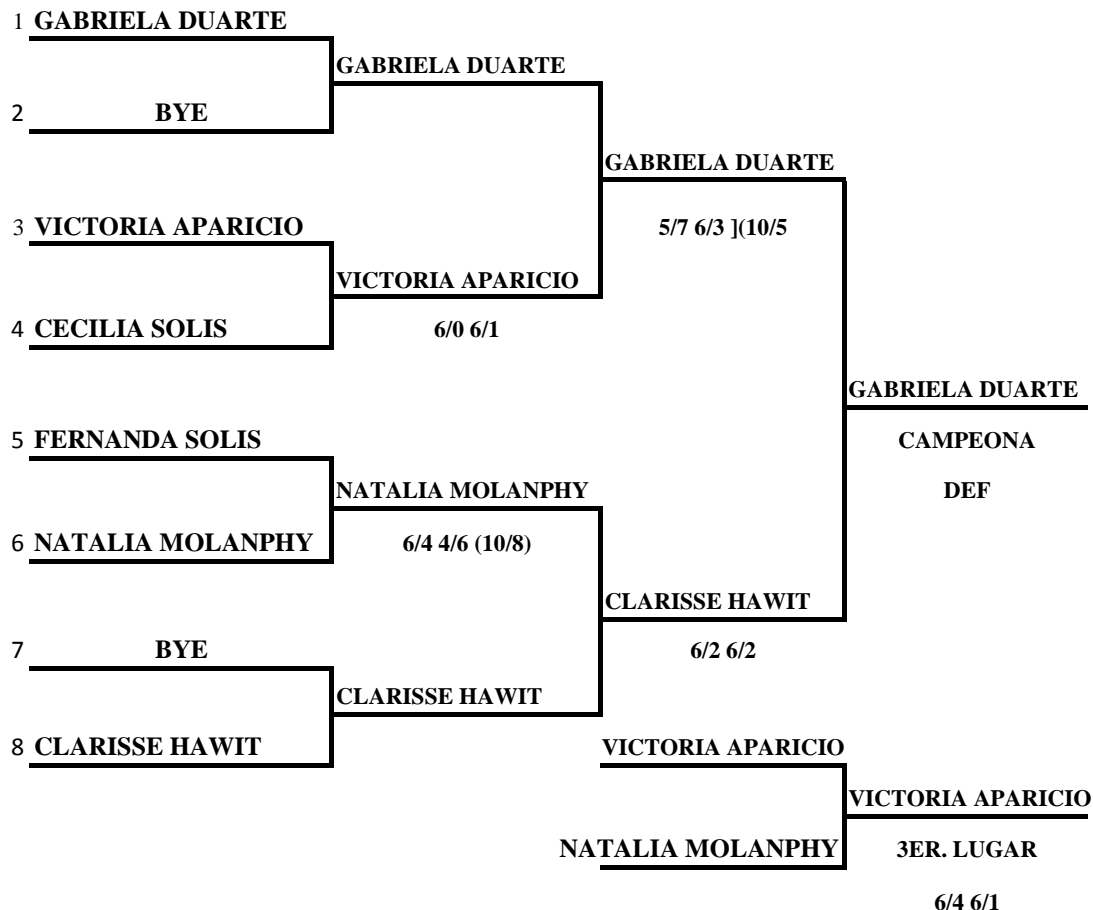

IV Torneo Nacional de Tenis G1 Infantil - Juvenil 2015

CATEGORIA U-12 FEMENINO

LA JUGADORA CLARISSE HAWIT NO PODRA JUGAR LAS FINALES DE SENCILLOS Y DOBLES, YA QUE VIAJARA MAÑANA A PRIMERA HORA.