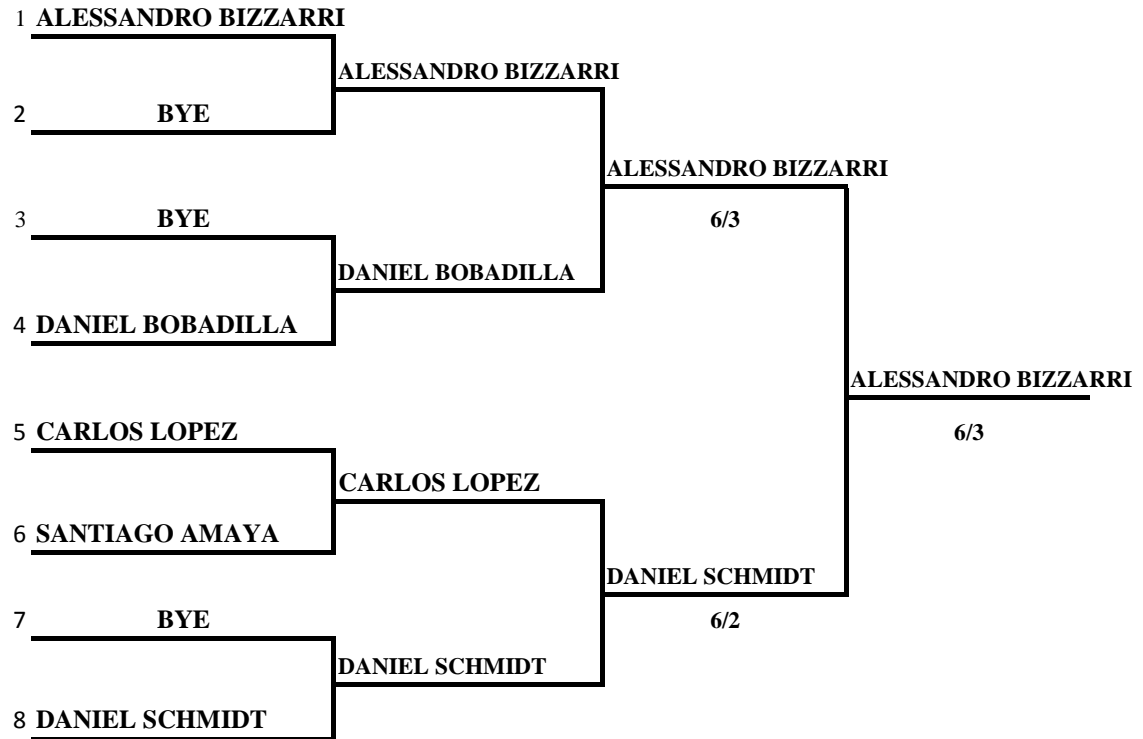

IV Torneo Nacional de Tenis G1 *Infantil - Juvenil 2015*

CATEGORIA U-12 FEMENINO UBICACIÓN

UN SET DE 6 SIN VENTAJA

IV Torneo Nacional de Tenis G1 Infantil - Juvenil 2015

CATEGORIA U-12 MASCULINO UBICACIÓN

UN SET DE 6 SIN VENTAJA