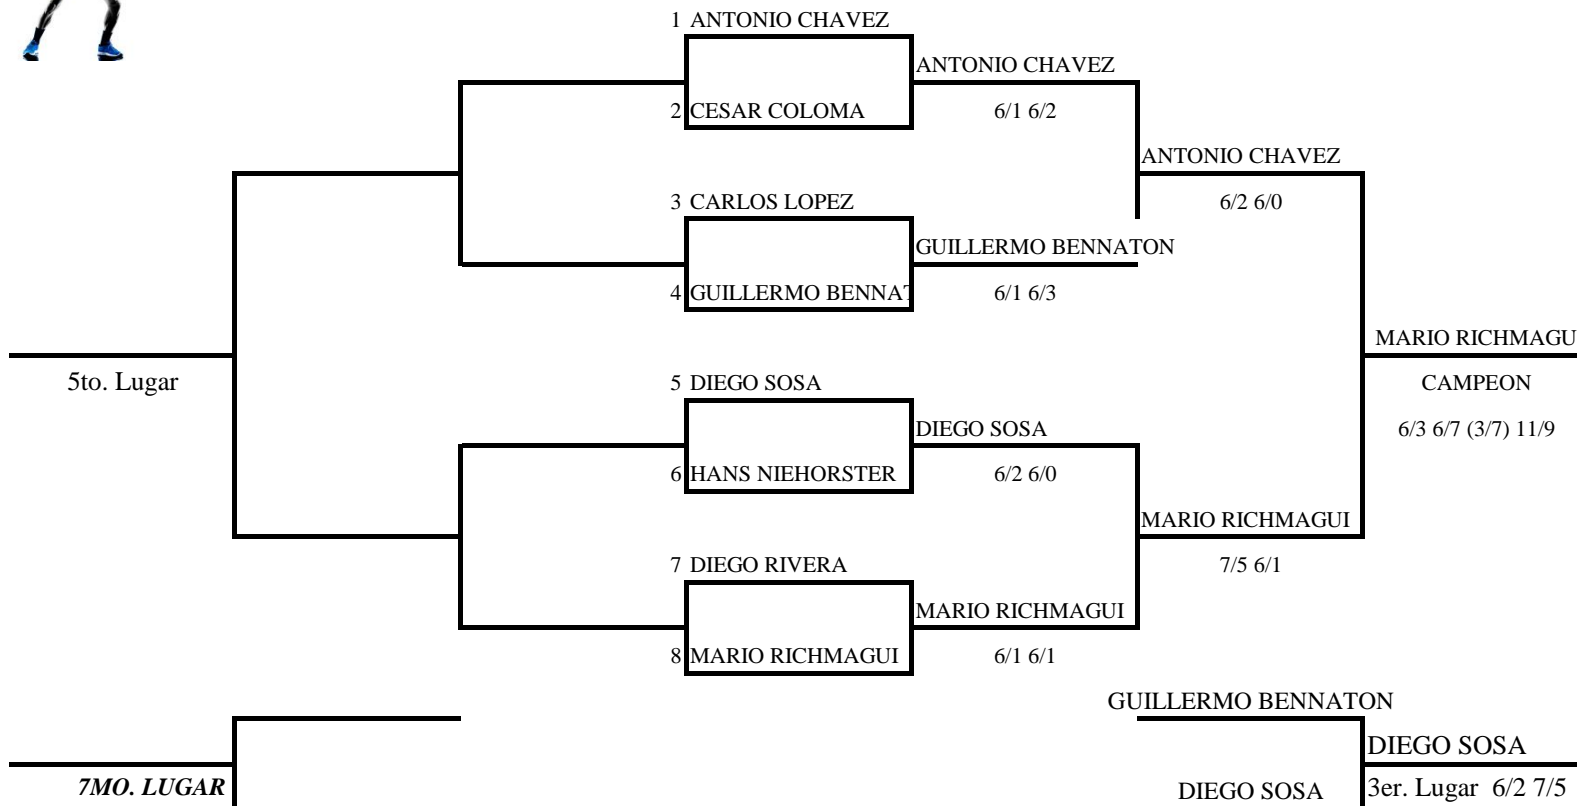

II Torneo Nacional de Tenis G1

Infantil - Juvenil 2017

dasani

CATEGORIA U-12 FEMENINO

UBICACIÓN

SE JUGARA AL MEJOR DE 2 SETS A 6 GAMES SIN VENTAJA CON TIE-BREAK Y UN MATCH TIE-BREAK EN LUGAR DE UN TERCER SET

EN UBICACIÓN SE JUGARA UN SET DE 6 GAMES SIN VENTAJA POR DIFERENCIA DE 2, EN 6-6 SE JUGARA TIE-BREAK

II Torneo Nacional de Tenis G1 Infantil - Juvenil 2017

CATEGORIA U-12 MASCULINO

SE JUGARA AL MEJOR DE 2 SETS A 6 GAMES SIN VENTAJA CON TIE-BREAK Y UN MATCH TIE-BREAK EN LUGAR DE UN TERCER SET

II Torneo Nacional de Tenis G1

Infantil - Juvenil 2017

dasani®

CAT. U-12 MASC. UBICACIÓN

SE JUGARA UN SET DE 6 GAMES SIN VENTAJA POR DIFERENCIA DE 2, EN 6-6 SE JUGARA TIE-BREAK

II Torneo Nacional de Tenis G1