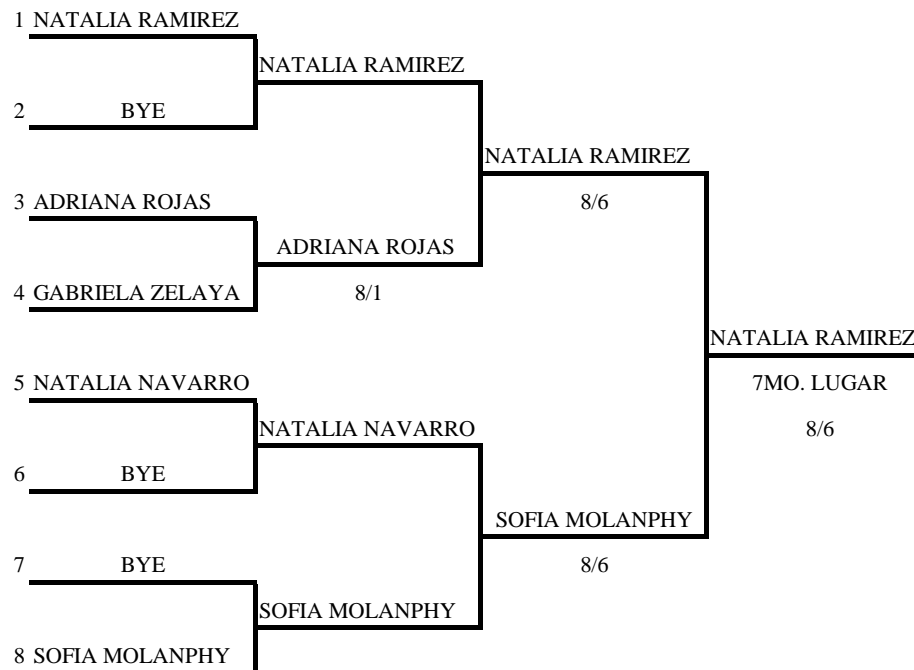

II Torneo Nacional de Tenis G1

Infantil - Juvenil 2017

dasani®

CAT. U-12 MASC. UBICACIÓN

SE JUGARA UN SET DE 6 GAMES SIN VENTAJA POR DIFERENCIA DE 2, EN 6-6 SE JUGARA TIE-BREAK

II Torneo Nacional de Tenis G1

Infantil - Juvenil 2017

dasani®

CATEGORIA U-16/18 FEMENINO

SE JUGARA AL MEJOR DE 3 SETS A 6 GAMES SIN VENTAJA TODOS CON TIE-BREAK

II Torneo Nacional de Tenis G1

Infantil - Juvenil 2017

dasani

CAT. U-16/18 FEM. UBICACIÓN

SE JUGARA 1 PRO SET DE 8 GAMES SIN VENTAJA POR DIFERENCIA DE 2, EN 8-8 SE JUGARA TIE-BREAK

II Torneo Nacional de Tenis G1

Infantil - Juvenil 2017

dasani®

CATEGORIA U-16/18 MASCULINO

SE JUGARA AL MEJOR DE 3 SETS A 6 GAMES SIN VENTAJA TODOS CON TIE-BREAK