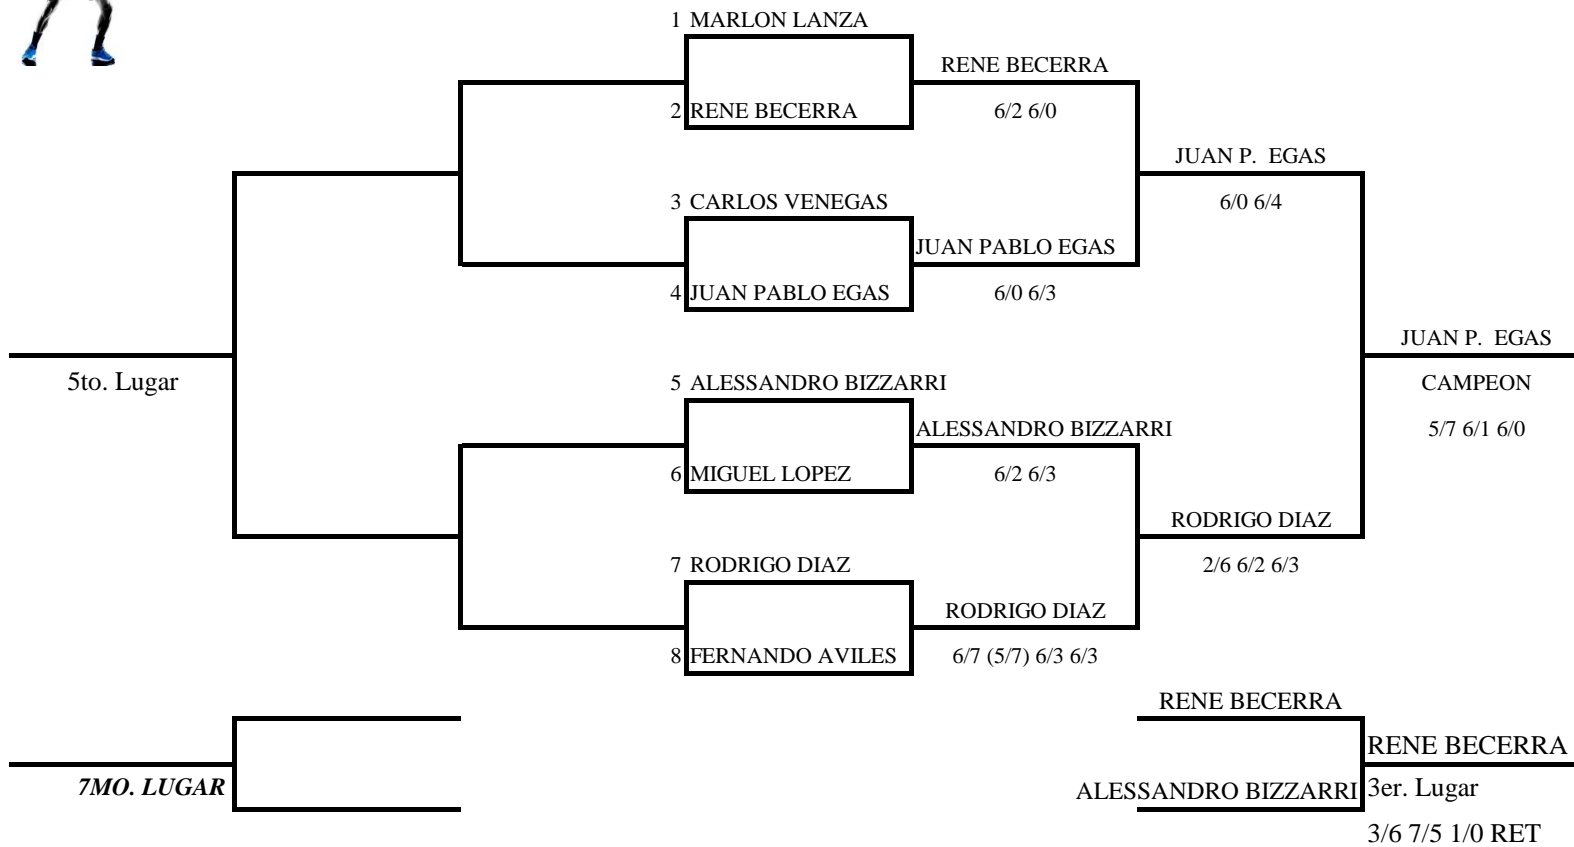

SE JUGARA 1 PRO SET DE 8 GAMES SIN VENTAJA POR DIFERENCIA DE 2, EN 8-8 SE JUGARA TIE-BREAK

II Torneo Nacional de Tenis G1

Infantil - Juvenil 2017

dasani®

CATEGORIA U-16/18 MASCULINO

SE JUGARA AL MEJOR DE 3 SETS A 6 GAMES SIN VENTAJA TODOS CON TIE-BREAK

II Torneo Nacional de Tenis G1

Infantil - Juvenil 2017

dasani

CAT. U-16/18 MASC. UBICACIÓN

SE JUGARA 1 PRO SET DE 8 GAMES SIN VENTAJA POR DIFERENCIA DE 2, EN 8-8 SE JUGARA TIE-BREAK