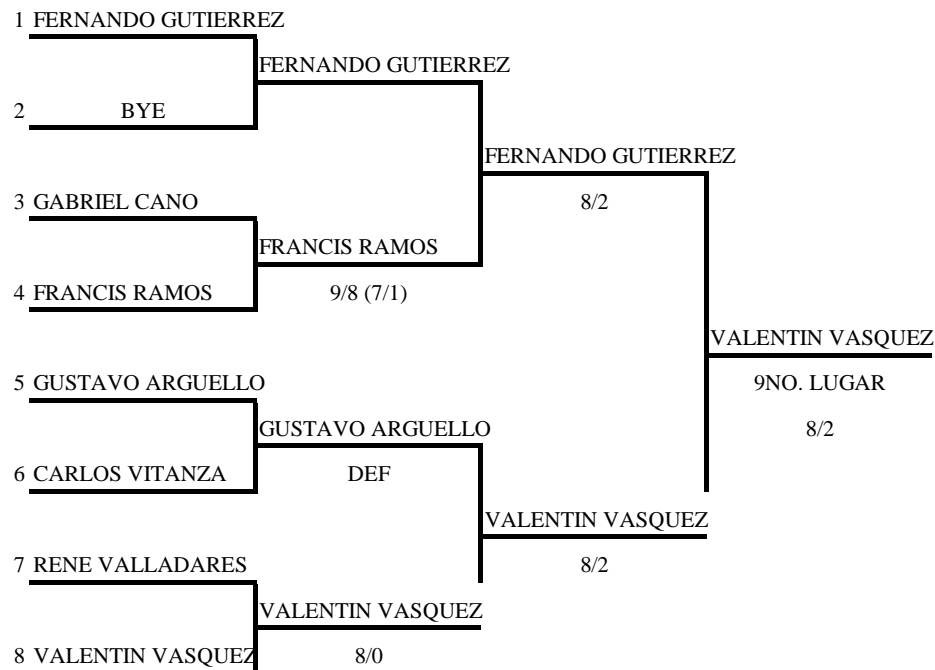

SE JUGARA 1 PRO SET DE 8 GAMES SIN VENTAJA POR DIFERENCIA DE 2, EN 8-8 SE JUGARA TIE-BREAK

II Torneo Nacional de Tenis G1

Infantil - Juvenil 2017

dasani®

CATEGORIA U-16/18 MASCULINO

SE JUGARA AL MEJOR DE 3 SETS A 6 GAMES SIN VENTAJA TODOS CON TIE-BREAK

II Torneo Nacional de Tenis G1

Infantil - Juvenil 2017

dasani

CAT. U-16/18 MASC. UBICACIÓN

SE JUGARA 1 PRO SET DE 8 GAMES SIN VENTAJA POR DIFERENCIA DE 2, EN 8-8 SE JUGARA TIE-BREAK