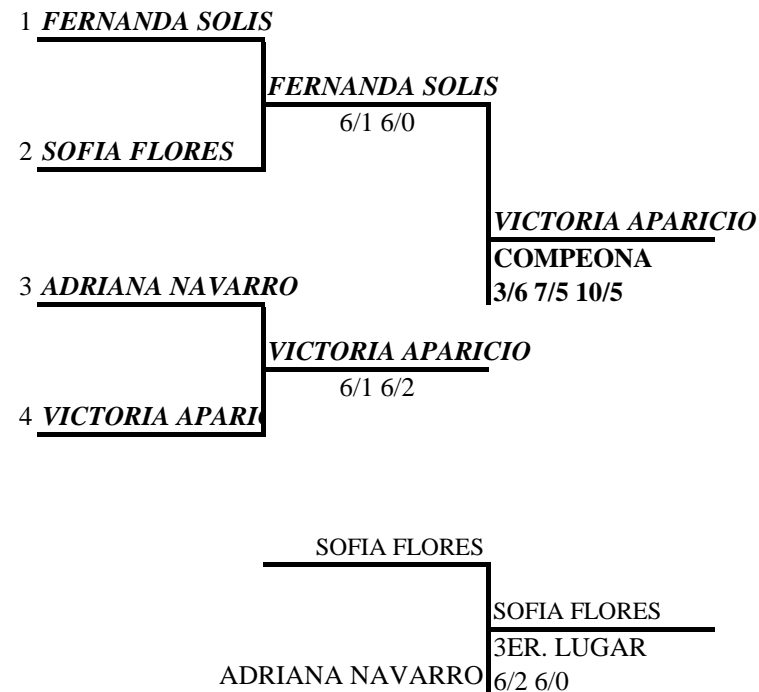

II Torneo Nacional de Tenis G1

Infantil - Juvenil 2017

dasani

CATEGORIA U-12 FEMENINO

UBICACIÓN

SE JUGARA AL MEJOR DE 2 SETS A 6 GAMES SIN VENTAJA CON TIE-BREAK Y UN MATCH TIE-BREAK EN LUGAR DE UN TERCER SET