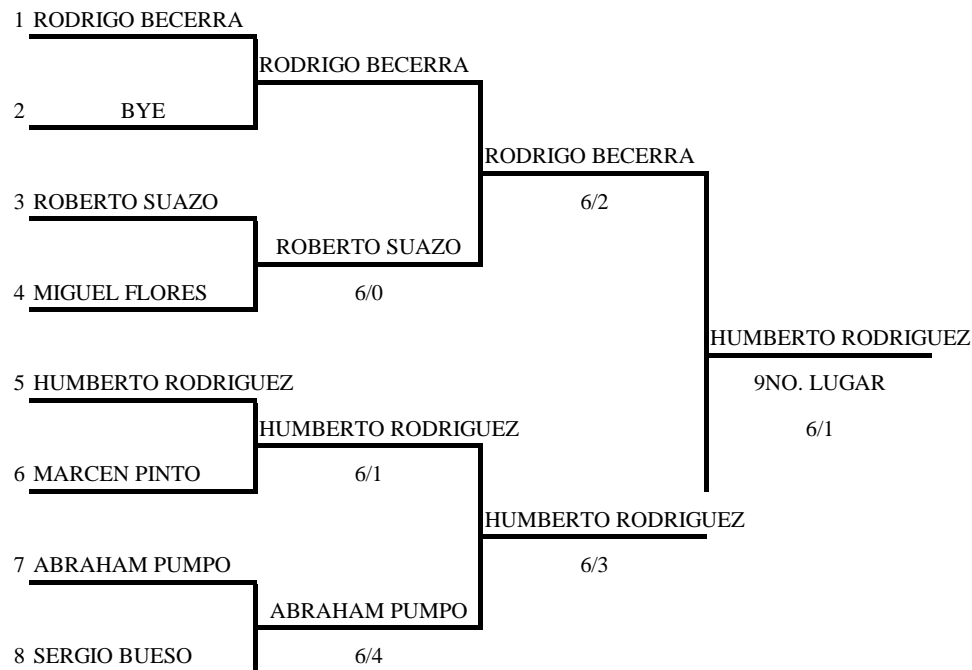

II Torneo Nacional de Tenis G1

Infantil - Juvenil 2017

dasani

CATEGORIA U-12 FEMENINO

UBICACIÓN

SE JUGARA AL MEJOR DE 2 SETS A 6 GAMES SIN VENTAJA CON TIE-BREAK Y UN MATCH TIE-BREAK EN LUGAR DE UN TERCER SET

EN UBICACIÓN SE JUGARA UN SET DE 6 GAMES SIN VENTAJA POR DIFERENCIA DE 2, EN 6-6 SE JUGARA TIE-BREAK

II Torneo Nacional de Tenis G1 Infantil - Juvenil 2017

CATEGORIA U-12 MASCULINO

SE JUGARA AL MEJOR DE 2 SETS A 6 GAMES SIN VENTAJA CON TIE-BREAK Y UN MATCH TIE-BREAK EN LUGAR DE UN TERCER SET

II Torneo Nacional de Tenis G1

Infantil - Juvenil 2017

dasani®

CAT. U-12 MASC. UBICACIÓN

SE JUGARA UN SET DE 6 GAMES SIN VENTAJA POR DIFERENCIA DE 2, EN 6-6 SE JUGARA TIE-BREAK

II Torneo Nacional de Tenis G1