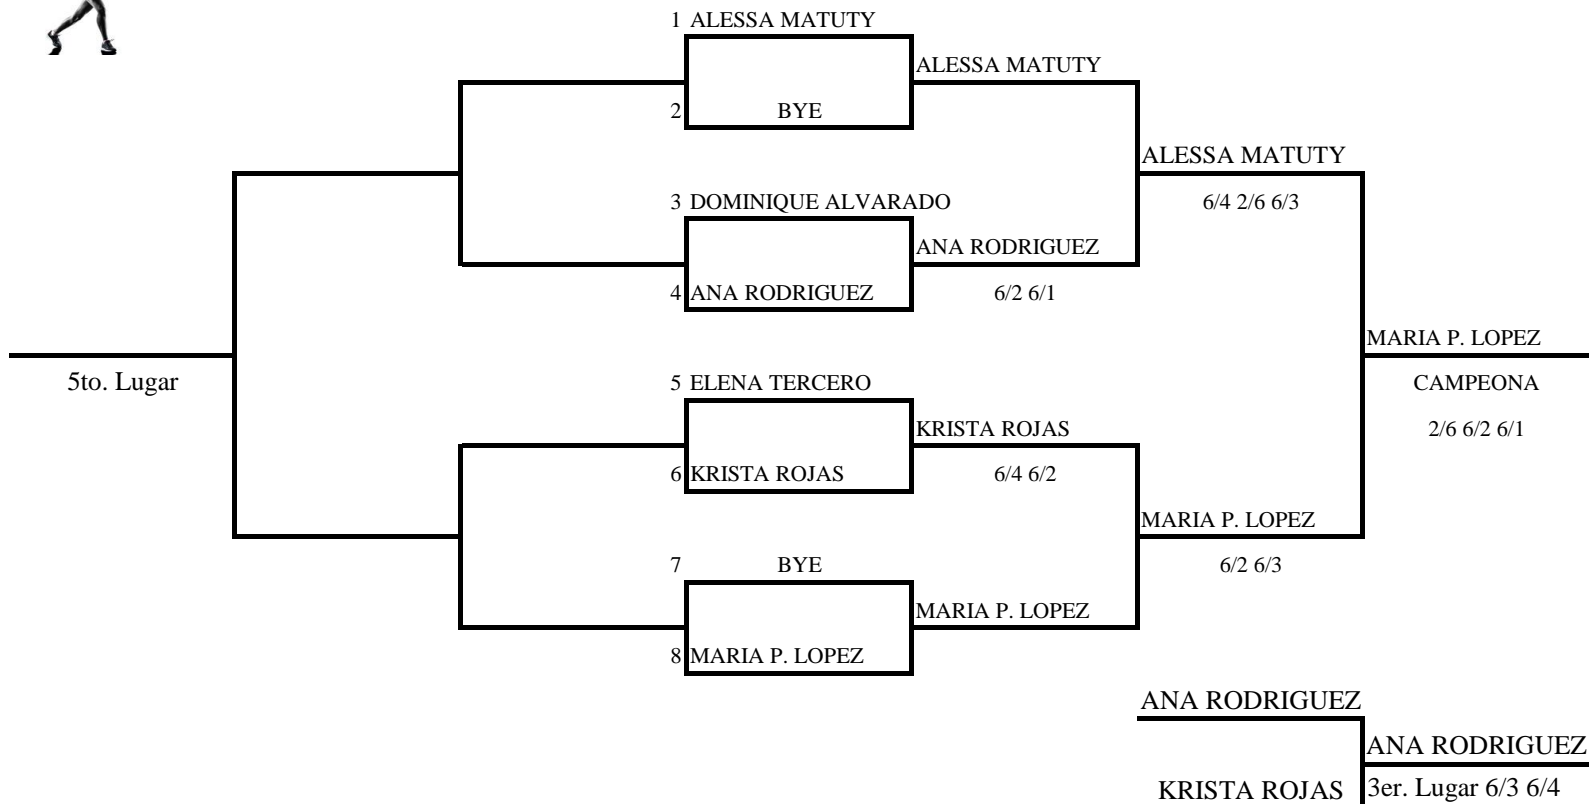

II Torneo Nacional de Tenis G1

Infantil - Juvenil 2017

dasani®

CAT. U-12 MASC. UBICACIÓN

SE JUGARA UN SET DE 6 GAMES SIN VENTAJA POR DIFERENCIA DE 2, EN 6-6 SE JUGARA TIE-BREAK

II Torneo Nacional de Tenis G1

Infantil - Juvenil 2017

dasani®

CATEGORIA U-16/18 FEMENINO

SE JUGARA AL MEJOR DE 3 SETS A 6 GAMES SIN VENTAJA TODOS CON TIE-BREAK

II Torneo Nacional de Tenis G1

Infantil - Juvenil 2017

dasani

CAT. U-16/18 FEM. UBICACIÓN