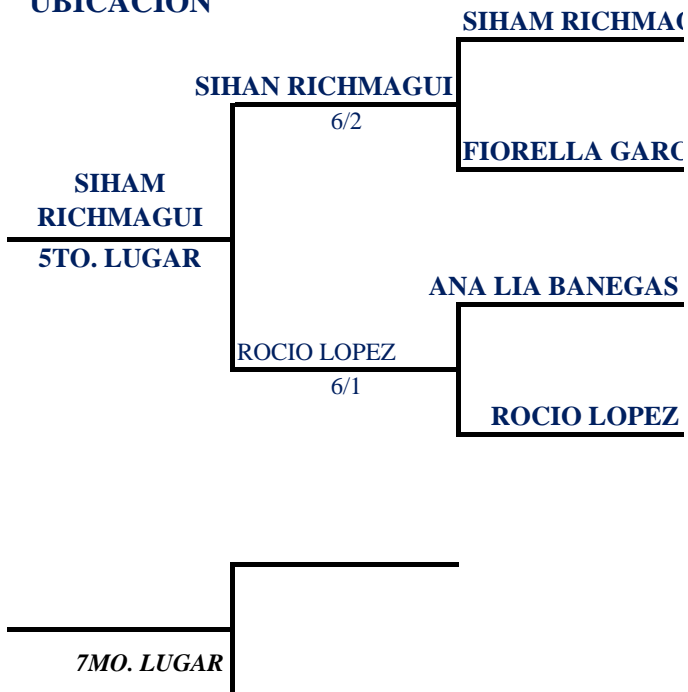

II Torneo Nacional de Tenis G1

Infantil - Juvenil 2017

dasani

CATEGORIA U-12 FEMENINO

UBICACIÓN

SE JUGARA AL MEJOR DE 2 SETS A 6 GAMES SIN VENTAJA CON TIE-BREAK Y UN MATCH TIE-BREAK EN LUGAR DE UN TERCER SET

EN UBICACIÓN SE JUGARA UN SET DE 6 GAMES SIN VENTAJA POR DIFERENCIA DE 2, EN 6-6 SE JUGARA TIE-BREAK

II Torneo Nacional de Tenis G1 Infantil - Juvenil 2017

CATEGORIA U-12 MASCULINO

SE JUGARA AL MEJOR DE 2 SETS A 6 GAMES SIN VENTAJA CON TIE-BREAK Y UN MATCH TIE-BREAK EN LUGAR DE UN TERCER SET

II Torneo Nacional de Tenis G1

Infantil - Juvenil 2017

dasani®

CAT. U-12 MASC. UBICACIÓN

SE JUGARA UN SET DE 6 GAMES SIN VENTAJA POR DIFERENCIA DE 2, EN 6-6 SE JUGARA TIE-BREAK

II Torneo Nacional de Tenis G1

Infantil - Juvenil 2017

dasani®

CATEGORIA U-16/18 FEMENINO

SE JUGARA AL MEJOR DE 3 SETS A 6 GAMES SIN VENTAJA TODOS CON TIE-BREAK

II Torneo Nacional de Tenis G1

Infantil - Juvenil 2017

dasani

CAT. U-16/18 FEM. UBICACIÓN