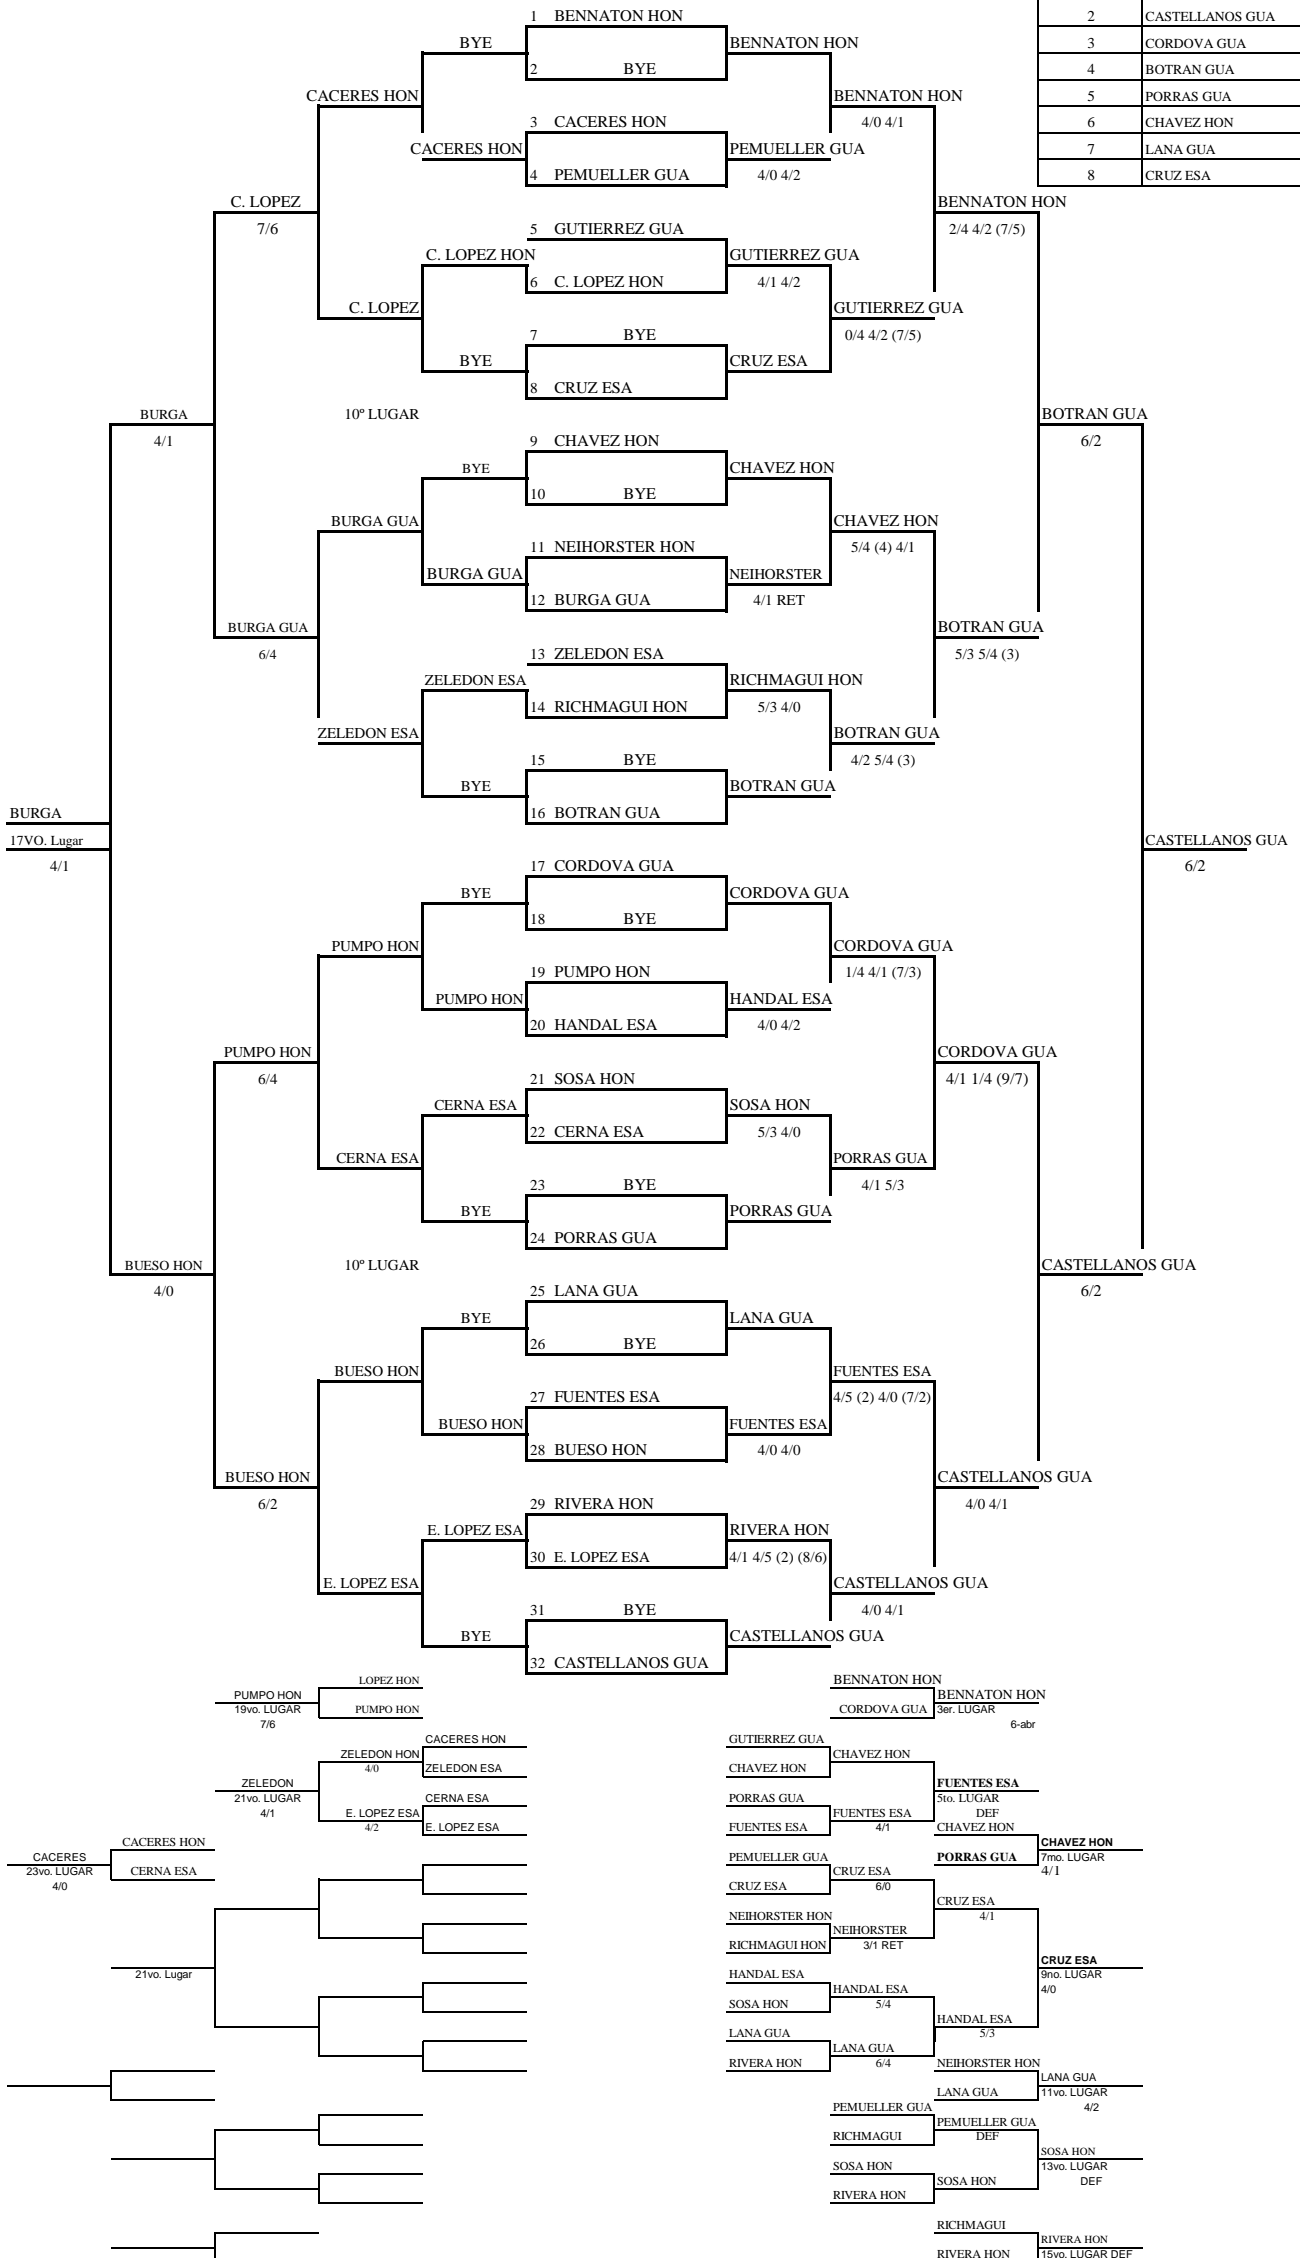

3er. Circuito Maya U10

EL SALVADOR / GUATEMALA / HONDURAS

DEL 13 AL 15 DE NOVIEMBRE DEL 2015

VARONES U 10

SIEMBRAS	JUGADOR
1	BENNATON HON
2	CASTELLANOS GUA
3	CORDOVA GUA
4	BOTRAN GUA
5	PORRAS GUA
6	CHAVEZ HON
7	LANA GUA
8	CRUZ ESA

3er. Circuito Maya U10

EL SALVADOR / GUATEMALA / HONDURAS

DEL 13 AL 15 DE NOVIEMBRE DEL 2015

MUJERES U 10

SIEMBRAS	JUGADOR
1	GONZALEZ GUA
2	ECHEVERRIA GUA
3	FORTUNY GUA
4	LEMUS GUA
5	GARCIA GUA
6	SOLIS HON
7	APARICIO HON
8	ALVAREZ HON