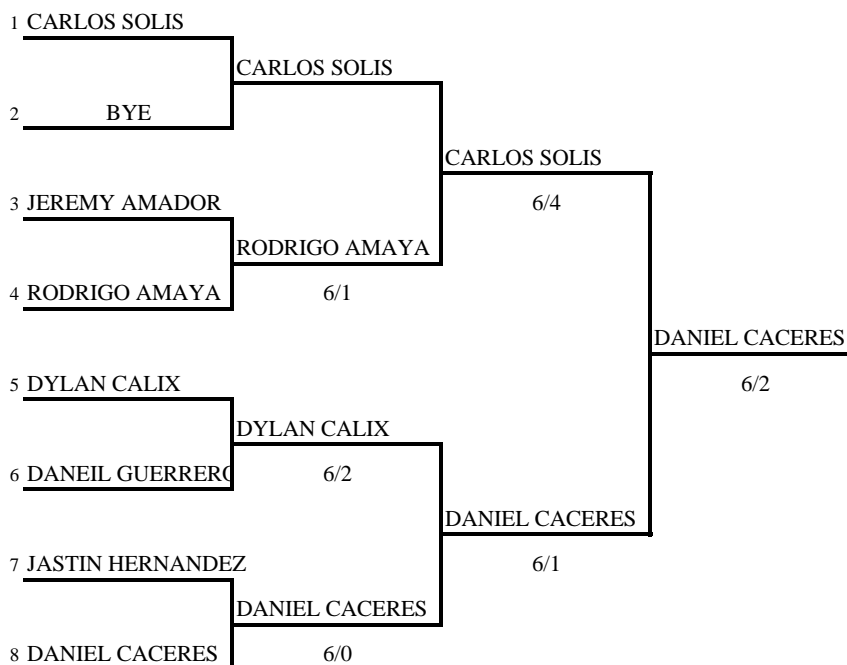

III Torneo Nacional de Tenis G1 Infantil - Juvenil 2018

UBICACIÓN U12 FEMENINO

SE JUGARA 1 SET A 6 GAMES SIN VENTAJA, EN CASO DE 6-6 SE JUGARA UN TIE-BREAK

III Torneo Nacional de Tenis G1 Infantil - Juvenil 2018

UBICACION U12 MASCULINO

SE JUGARA 1 SET A 6 GAMES SIN VENTAJA, EN CASO DE 6-6 SE JUGARA UN TIE-BREAK

III Torneo Nacional de Tenis G1 Infantil - Juvenil 2018

UBICACION U18 FEMENINO

SE JUGARA 1 SET A 6 GAMES SIN VENTAJA, EN CASO DE 6-6 SE JUGARA UN TIE-BREAK

III Torneo Nacional de Tenis G1 Infantil - Juvenil 2018

UBICACION U18 MASCULINO

SE JUGARA 1 SET A 6 GAMES SIN VENTAJA, EN CASO DE 6-6 SE JUGARA UN TIE-BREAK