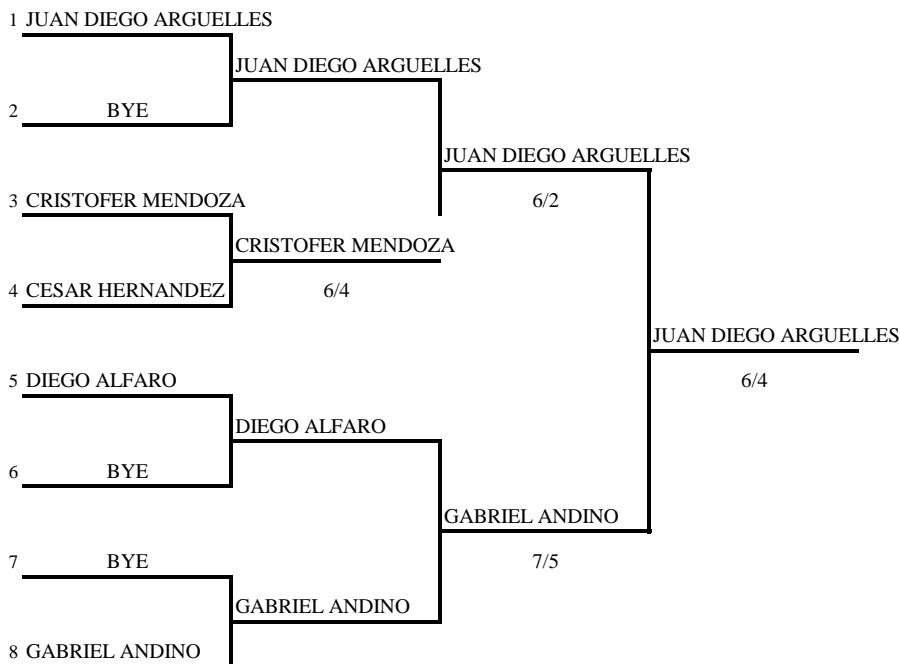

III Torneo Nacional de Tenis G1 Infantil - Juvenil 2018

UBICACIÓN U12 FEMENINO

SE JUGARA 1 SET A 6 GAMES SIN VENTAJA, EN CASO DE 6-6 SE JUGARA UN TIE-BREAK

III Torneo Nacional de Tenis G1 Infantil - Juvenil 2018

UBICACION U12 MASCULINO

SE JUGARA 1 SET A 6 GAMES SIN VENTAJA, EN CASO DE 6-6 SE JUGARA UN TIE-BREAK

III Torneo Nacional de Tenis G1 Infantil - Juvenil 2018

UBICACION U18 FEMENINO

SE JUGARA 1 SET A 6 GAMES SIN VENTAJA, EN CASO DE 6-6 SE JUGARA UN TIE-BREAK

III Torneo Nacional de Tenis G1 Infantil - Juvenil 2018

UBICACION U18 MASCULINO

SE JUGARA 1 SET A 6 GAMES SIN VENTAJA, EN CASO DE 6-6 SE JUGARA UN TIE-BREAK