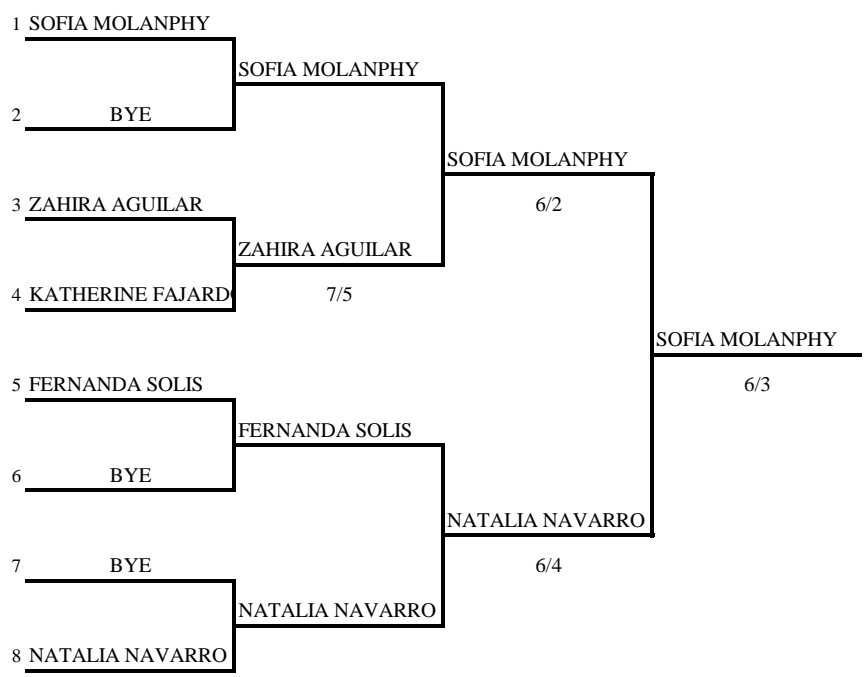

III Torneo Nacional de Tenis G1 Infantil - Juvenil 2018

UBICACIÓN U12 FEMENINO

SE JUGARA 1 SET A 6 GAMES SIN VENTAJA, EN CASO DE 6-6 SE JUGARA UN TIE-BREAK

III Torneo Nacional de Tenis G1 Infantil - Juvenil 2018

UBICACION U12 MASCULINO

SE JUGARA 1 SET A 6 GAMES SIN VENTAJA, EN CASO DE 6-6 SE JUGARA UN TIE-BREAK

III Torneo Nacional de Tenis G1 Infantil - Juvenil 2018

UBICACION U18 FEMENINO

SE JUGARA 1 SET A 6 GAMES SIN VENTAJA, EN CASO DE 6-6 SE JUGARA UN TIE-BREAK

III Torneo Nacional de Tenis G1 Infantil - Juvenil 2018

UBICACION U18 MASCULINO

SE JUGARA 1 SET A 6 GAMES SIN VENTAJA, EN CASO DE 6-6 SE JUGARA UN TIE-BREAK