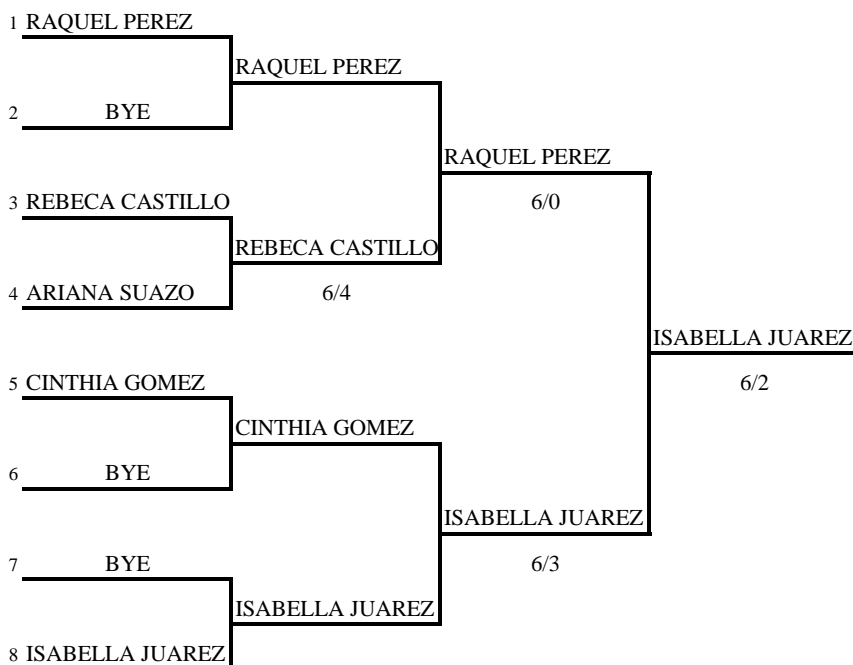

III Torneo Nacional de Tenis G1 Infantil - Juvenil 2018

UBICACIÓN U12 FEMENINO

SE JUGARA 1 SET A 6 GAMES SIN VENTAJA, EN CASO DE 6-6 SE JUGARA UN TIE-BREAK

III Torneo Nacional de Tenis G1 Infantil - Juvenil 2018

UBICACION U12 MASCULINO

SE JUGARA 1 SET A 6 GAMES SIN VENTAJA, EN CASO DE 6-6 SE JUGARA UN TIE-BREAK

III Torneo Nacional de Tenis G1 Infantil - Juvenil 2018

UBICACION U18 FEMENINO

SE JUGARA 1 SET A 6 GAMES SIN VENTAJA, EN CASO DE 6-6 SE JUGARA UN TIE-BREAK

III Torneo Nacional de Tenis G1 Infantil - Juvenil 2018

UBICACION U18 MASCULINO

SE JUGARA 1 SET A 6 GAMES SIN VENTAJA, EN CASO DE 6-6 SE JUGARA UN TIE-BREAK