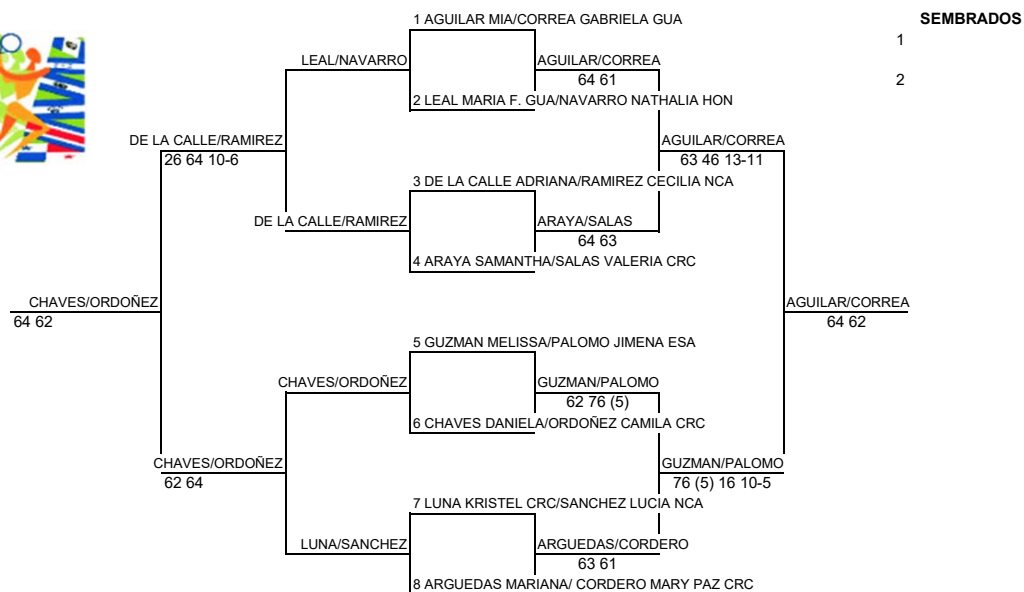

1er TORNEO DEL XXXI CIRCUITO CENTROAMERICANO JUNIOR - CRC 2017

**CATEGORIA: U14 DAMAS DOBLES**

**SUPERVISOR: JULIO CAVERO**

**FECHA: 29/4 - 4/5 2017**

# 1er TORNEO DEL XXXI CIRCUITO CENTROAMERICANO JUNIOR - CRC 2017

		1	2	3		
		SOFIA CARPIO ESA CONSTANZA GOMEZ CRC	MARCELA TORRES GUA SOFIA CORREA GUA	HILARY ALFARO CRC SOFIA GOMEZ CRC	MARIANA CHAVARRIA CRC CRISTINA ORTIZ CRC	PUNTOS
1	SOFIA CARPIO ESA CONSTANZA GOMEZ CRC		26 36	06 36	36 26	0
2	MARCELA TORRES GUA SOFIA CORREA GUA	62 63		06 62 11-9	76 (6) 60	3
3	HILARY ALFARO CRC SOFIA GOMEZ CRC	60 63	60 26 9-11		62 63	2
	MARIANA CHAVARRIA CRC CRISTINA ORTIZ CRC	63 62	67 (6) 06	26 36		1