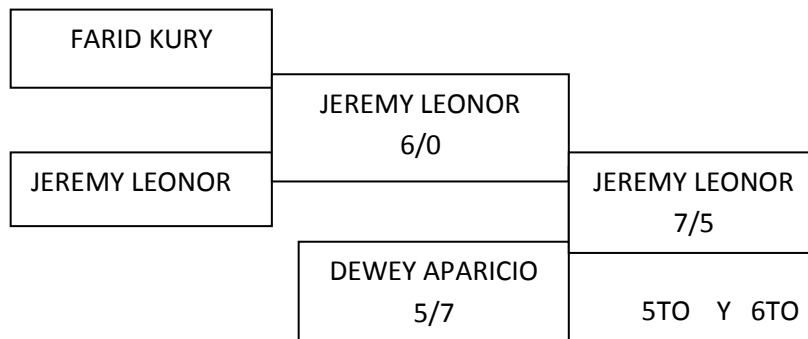

U 10 MASCULINO

4TO Rodrigo Amaya