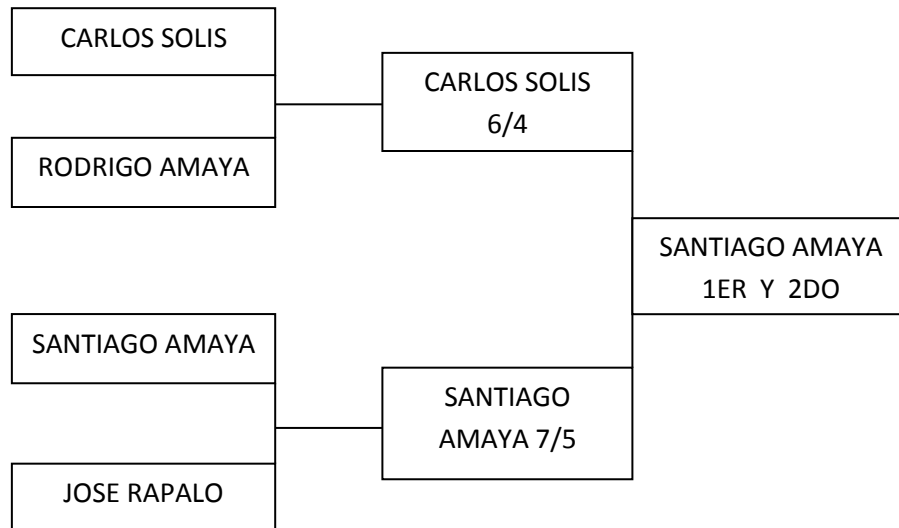

U 10 MASCULINO

4TO Rodrigo Amaya