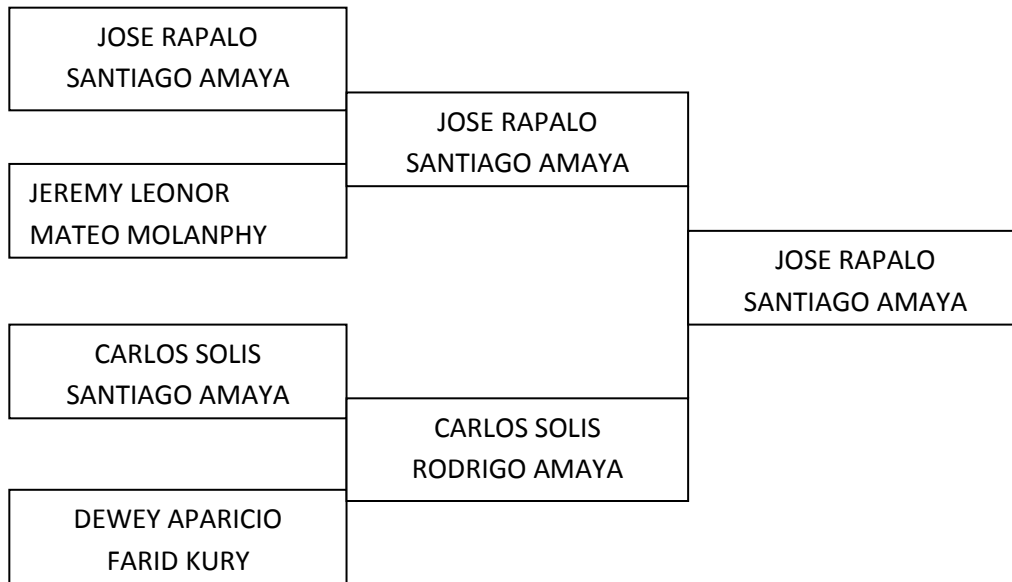

U10 Masculino