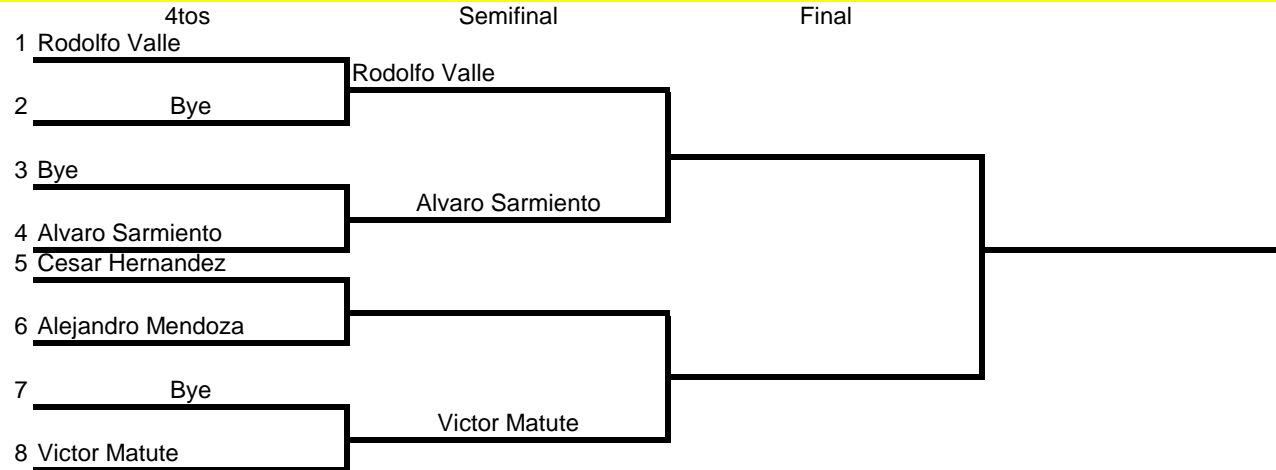

IV Nacional, 24-26/Agosto/2018

LLAVE UBICACION CATEGORIA U 18 MASC

LLAVE UBICACION CATEGORIA U 18 FEM

IV Nacional, 24-26/Agosto/2018

LLAVE UBICACION CATEGORIA U 12 MASC

IV Nacional, 24-26/Agosto/2018

LLAVE UBICACION CATEGORIA U 12 FEM