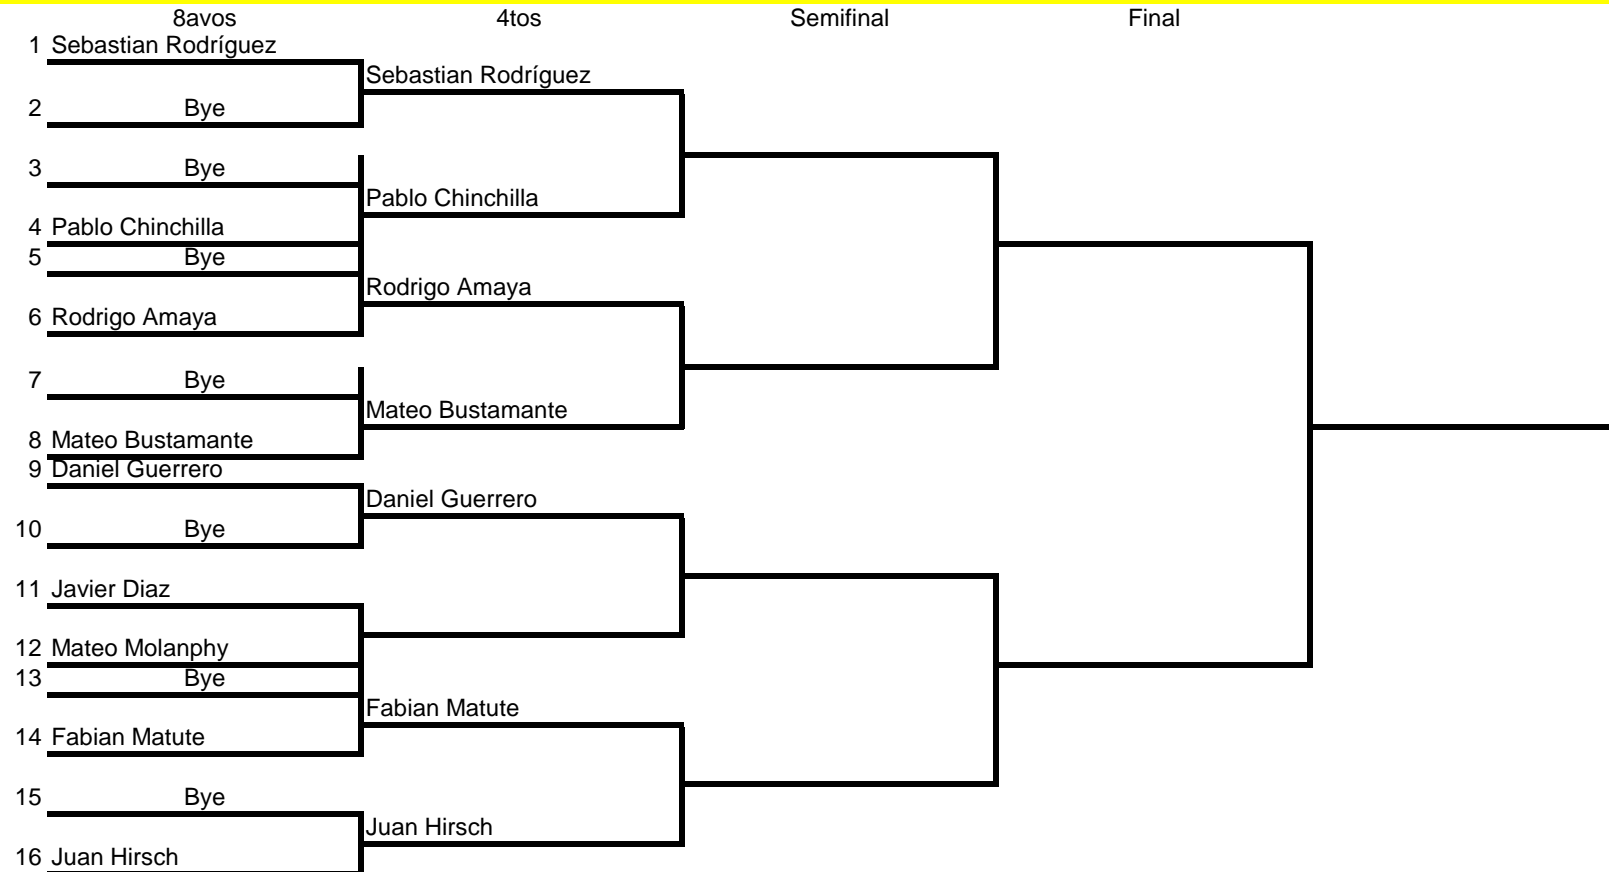

IV Nacional, 24-26/Agosto/2018

LLAVE UBICACION CATEGORIA U 18 MASC

LLAVE UBICACION CATEGORIA U 18 FEM

IV Nacional, 24-26/Agosto/2018

LLAVE UBICACION CATEGORIA U 12 MASC

IV Nacional, 24-26/Agosto/2018

LLAVE UBICACION CATEGORIA U 12 FEM