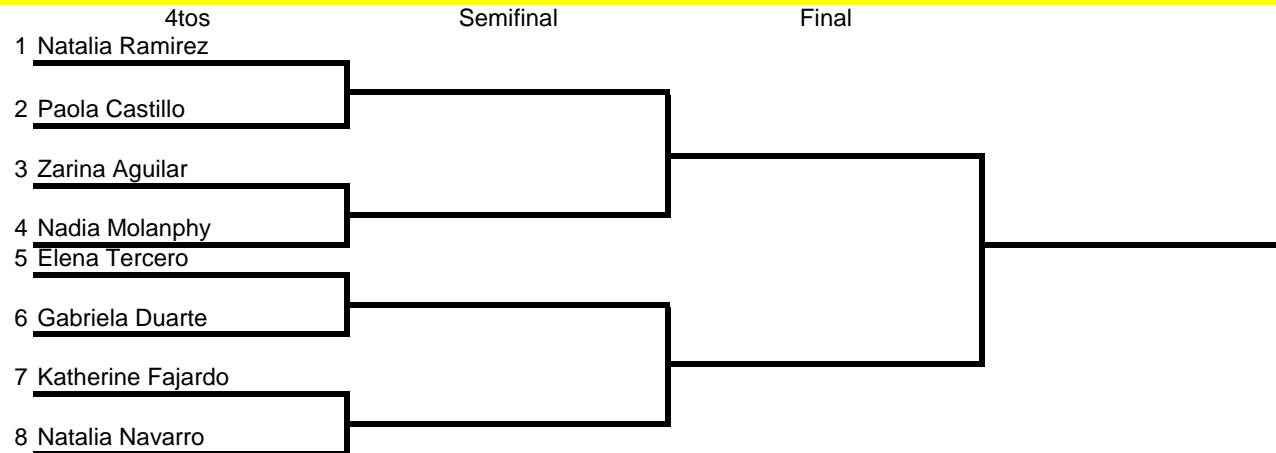

IV Nacional, 24-26/Agosto/2018

LLAVE PRINCIPAL CATEGORIA U 18 MASC

LLAVE PRINCIPAL CATEGORIA U 18 FEM

IV Nacional, 24-26/Agosto/2018

LLAVE PRINCIPAL CATEGORIA U 12 MASC

IV Nacional, 24-26/Agosto/2018

LLAVE PRINCIPAL CATEGORIA U 12 FEM