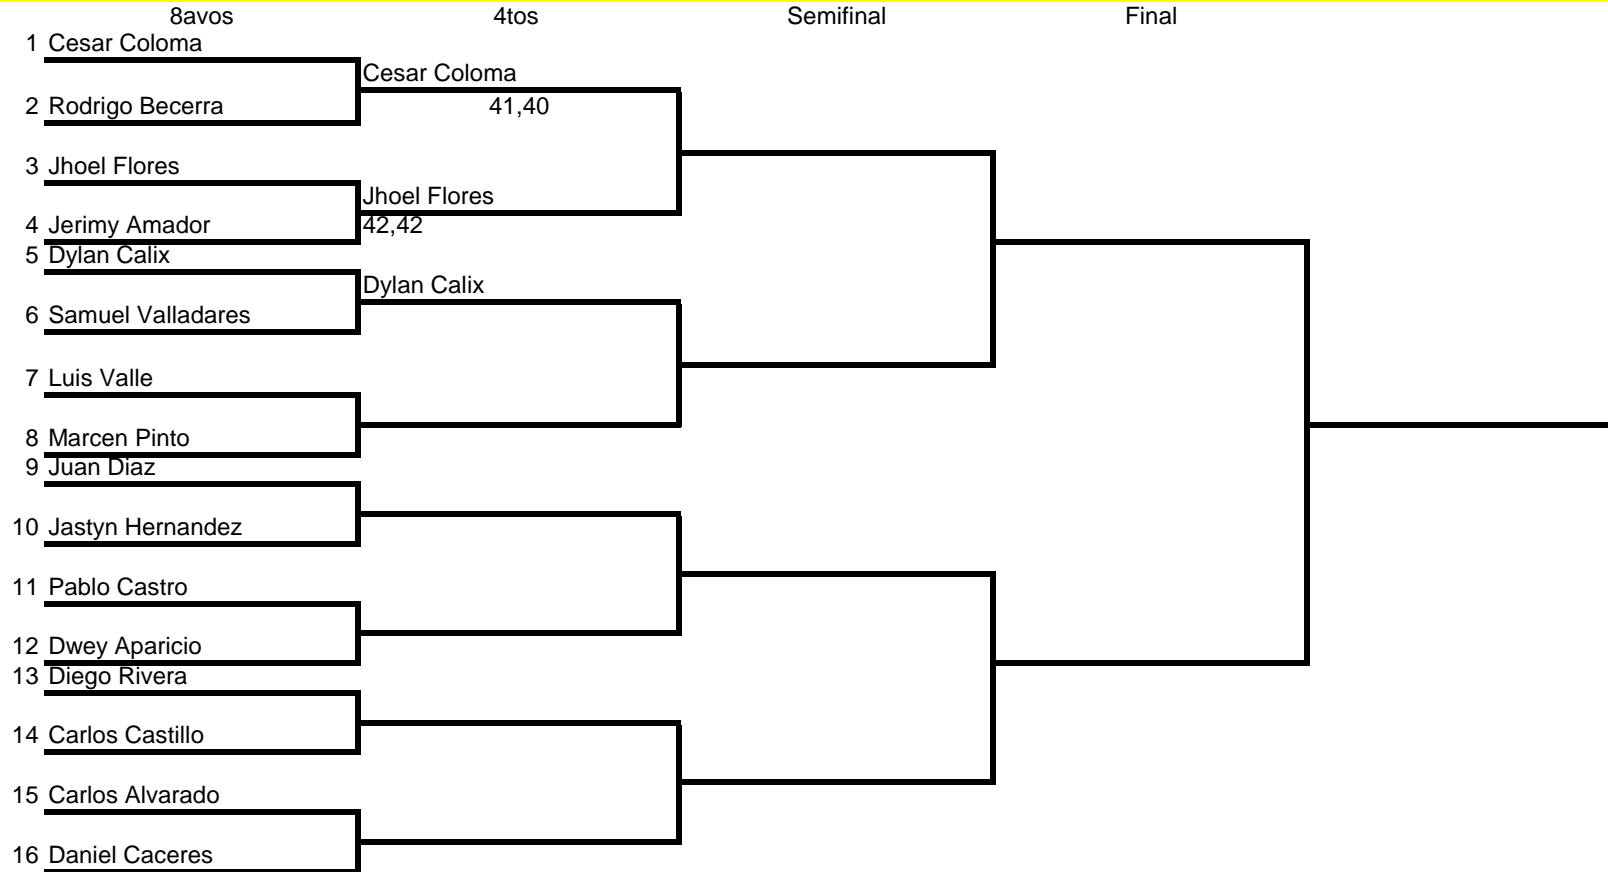

IV Nacional, 24-26/Agosto/2018

LLAVE PRINCIPAL CATEGORIA U 18 MASC

LLAVE PRINCIPAL CATEGORIA U 18 FEM

IV Nacional, 24-26/Agosto/2018

LLAVE PRINCIPAL CATEGORIA U 12 MASC

IV Nacional, 24-26/Agosto/2018

LLAVE PRINCIPAL CATEGORIA U 12 FEM