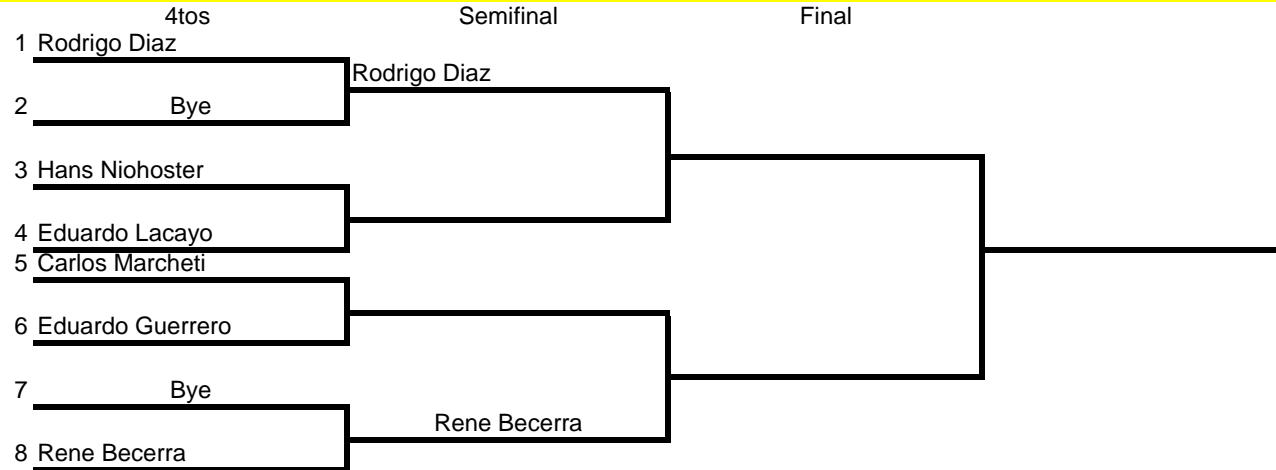

IV Nacional, 24-26/Agosto/2018

LLAVE PRINCIPAL CATEGORIA U 18 MASC

LLAVE PRINCIPAL CATEGORIA U 18 FEM

IV Nacional, 24-26/Agosto/2018

LLAVE PRINCIPAL CATEGORIA U 12 MASC

IV Nacional, 24-26/Agosto/2018

LLAVE PRINCIPAL CATEGORIA U 12 FEM