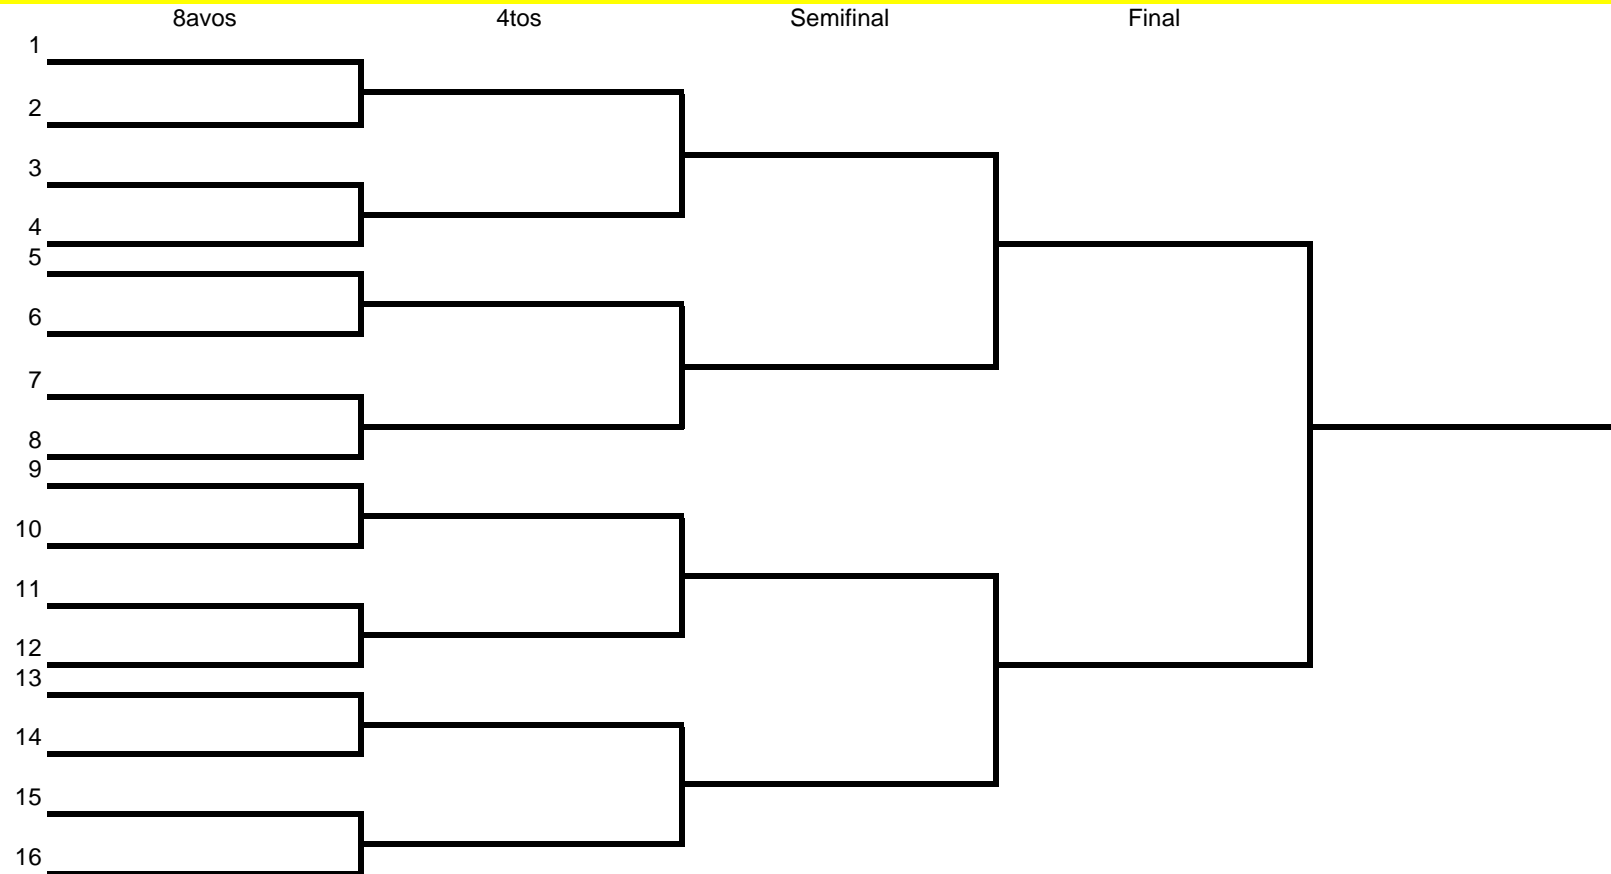

IV Nacional, 24-26/Agosto/2018

LLAVE PRINCIPAL CATEGORIA U 18 MASC

LLAVE PRINCIPAL CATEGORIA U 18 FEM

IV Nacional, 24-26/Agosto/2018

LLAVE PRINCIPAL CATEGORIA U 12 MASC

IV Nacional, 24-26/Agosto/2018

LLAVE PRINCIPAL CATEGORIA U 12 FEM