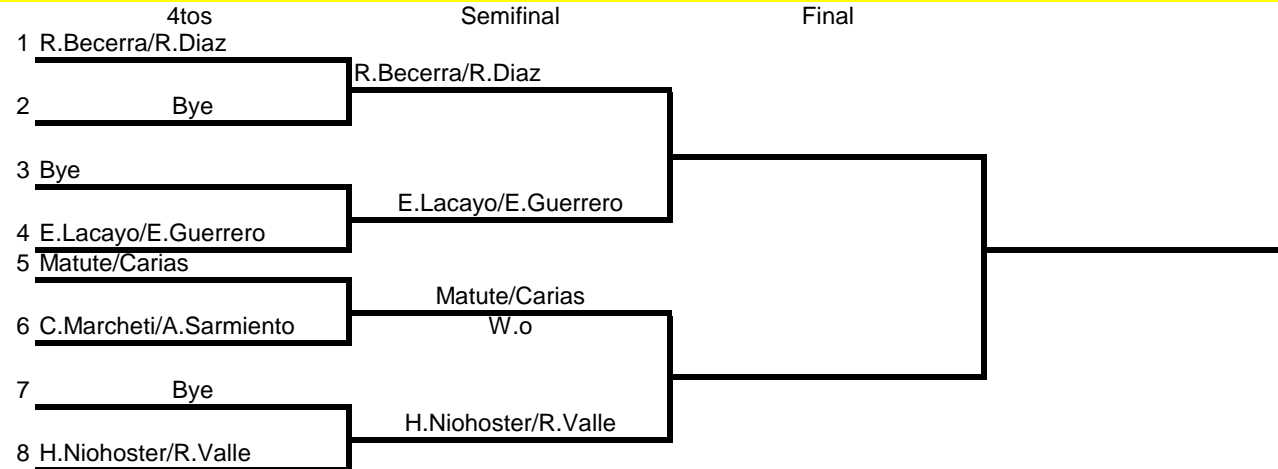

IV Nacional, 24-26/Agosto/2018

LLAVE PRINCIPAL CATEGORIA U 18 MASC DOBLES

LLAVE PRINCIPAL CATEGORIA U 18 FEM DOBLES

IV Nacional, 24-26/Agosto/2018

LLAVE PRINCIPAL CATEGORIA U 12 MASC DOBLES

IV Nacional, 24-26/Agosto/2018

LLAVE PRINCIPAL CATEGORIA U 12 FEM DOBLES