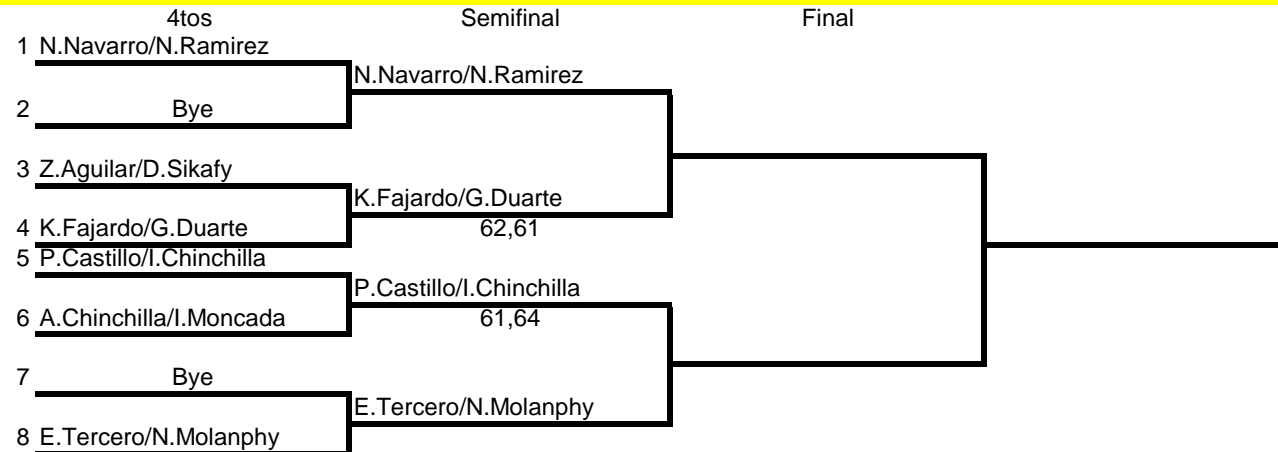

IV Nacional, 24-26/Agosto/2018

LLAVE PRINCIPAL CATEGORIA U 18 MASC DOBLES

LLAVE PRINCIPAL CATEGORIA U 18 FEM DOBLES

IV Nacional, 24-26/Agosto/2018

LLAVE PRINCIPAL CATEGORIA U 12 MASC DOBLES

IV Nacional, 24-26/Agosto/2018

LLAVE PRINCIPAL CATEGORIA U 12 FEM DOBLES