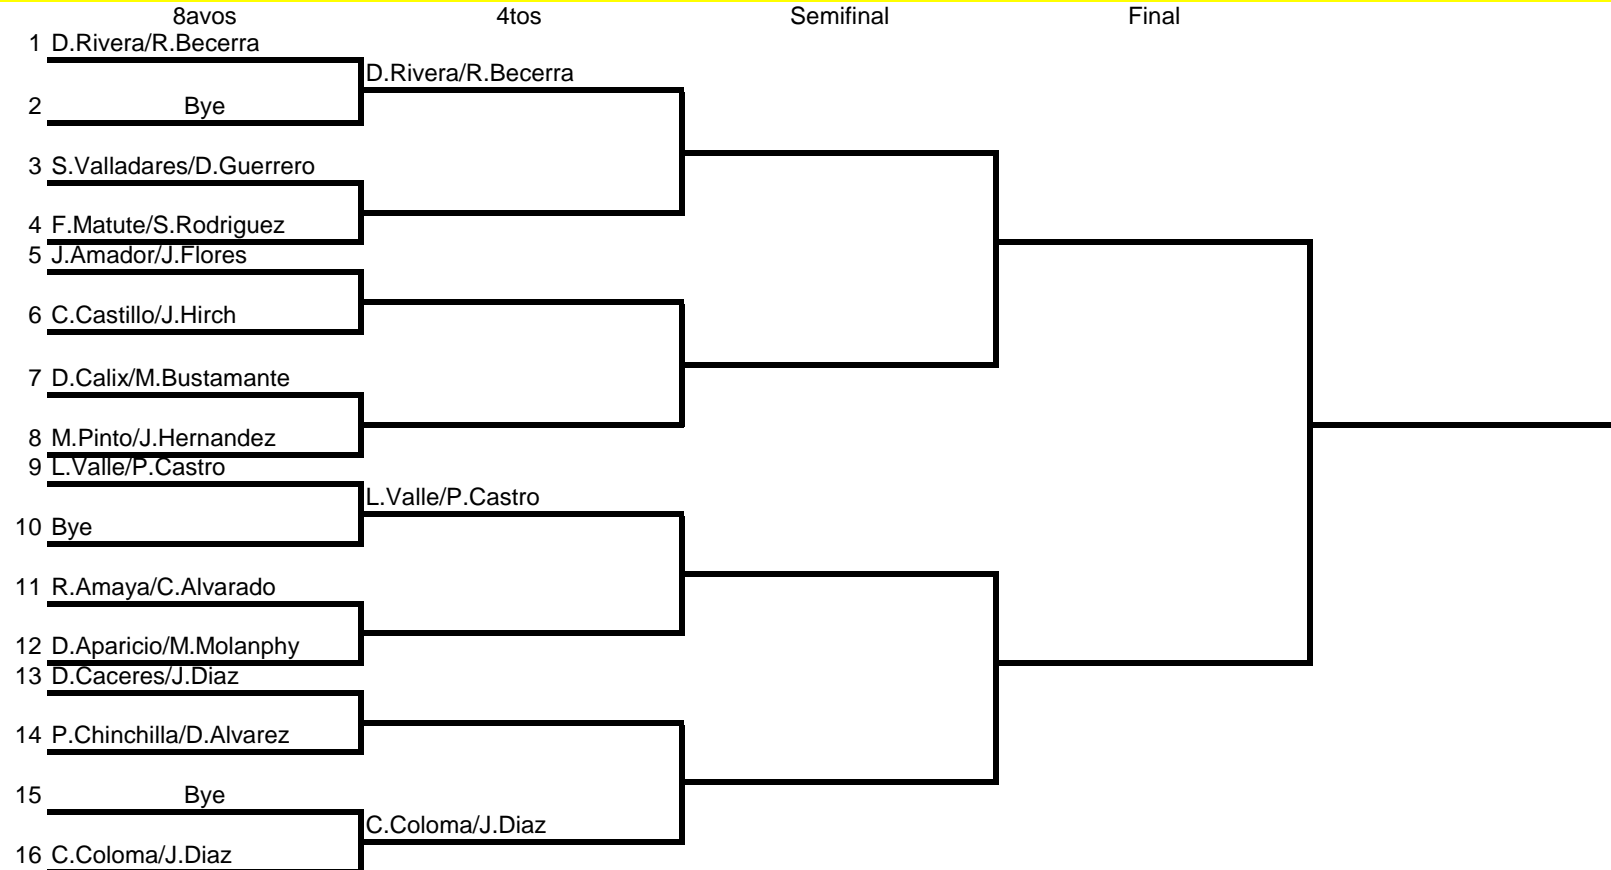

IV Nacional, 24-26/Agosto/2018

LLAVE PRINCIPAL CATEGORIA U 18 MASC DOBLES

LLAVE PRINCIPAL CATEGORIA U 18 FEM DOBLES

IV Nacional, 24-26/Agosto/2018

LLAVE PRINCIPAL CATEGORIA U 12 MASC DOBLES

IV Nacional, 24-26/Agosto/2018

LLAVE PRINCIPAL CATEGORIA U 12 FEM DOBLES