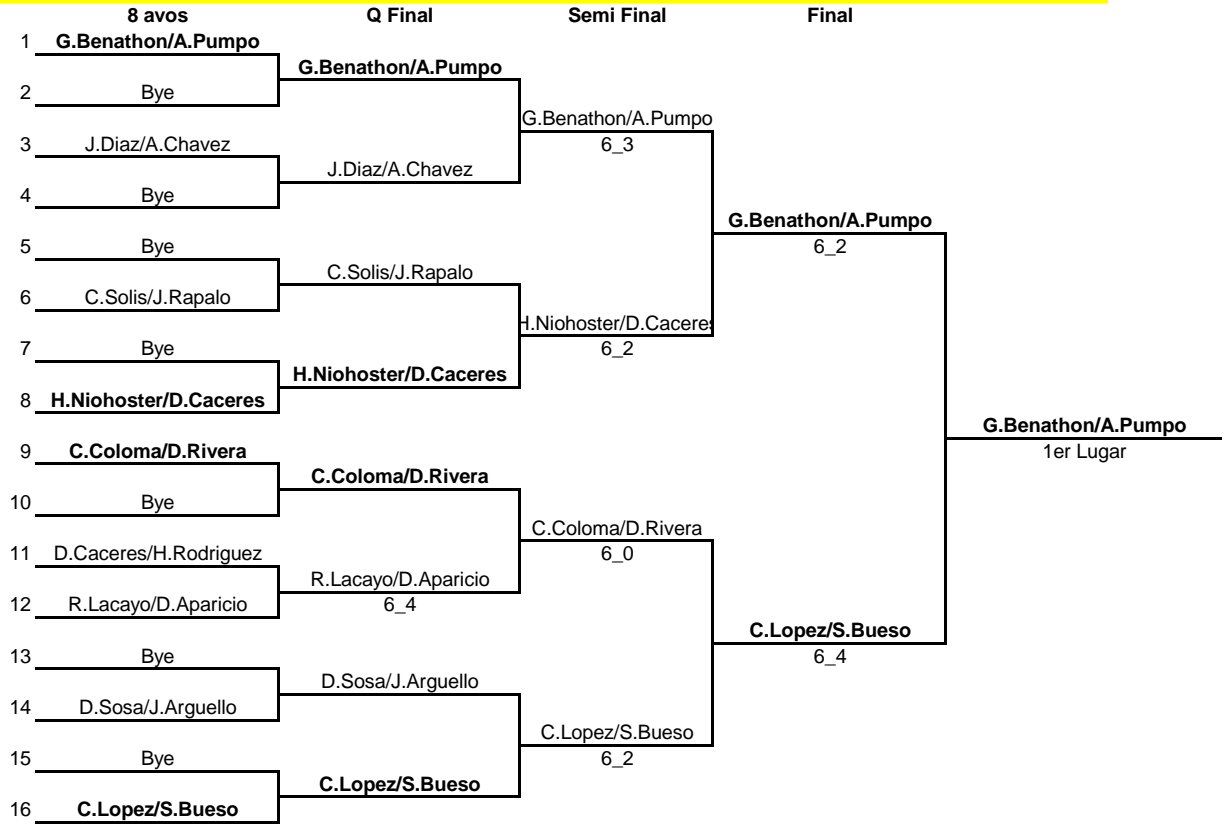

CATEGORIA U 10 DOBLES MASC

CATEGORIA U14 DOBLES MASC