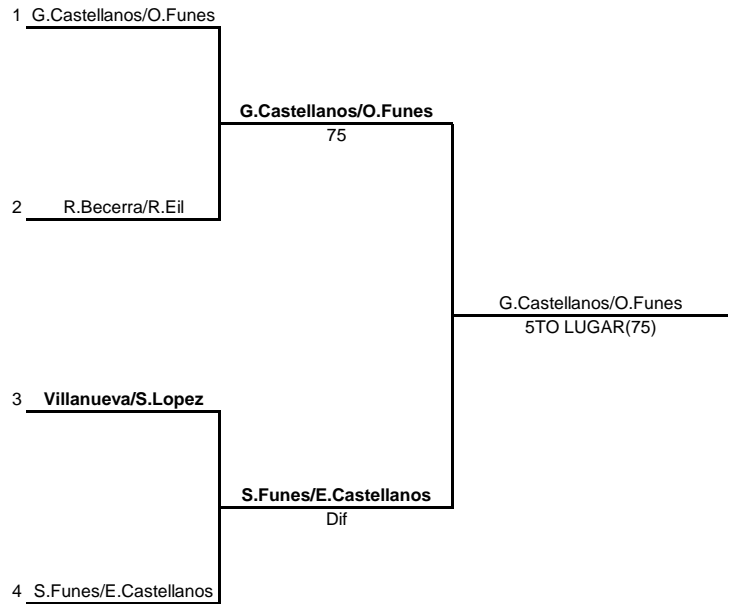

CATEGORIA U 16,18 DOBLES UBICACIONES

8 avos Q Final Semi Final Final

CATEGORIA U13 DOBLES MASC UBICACIÓN