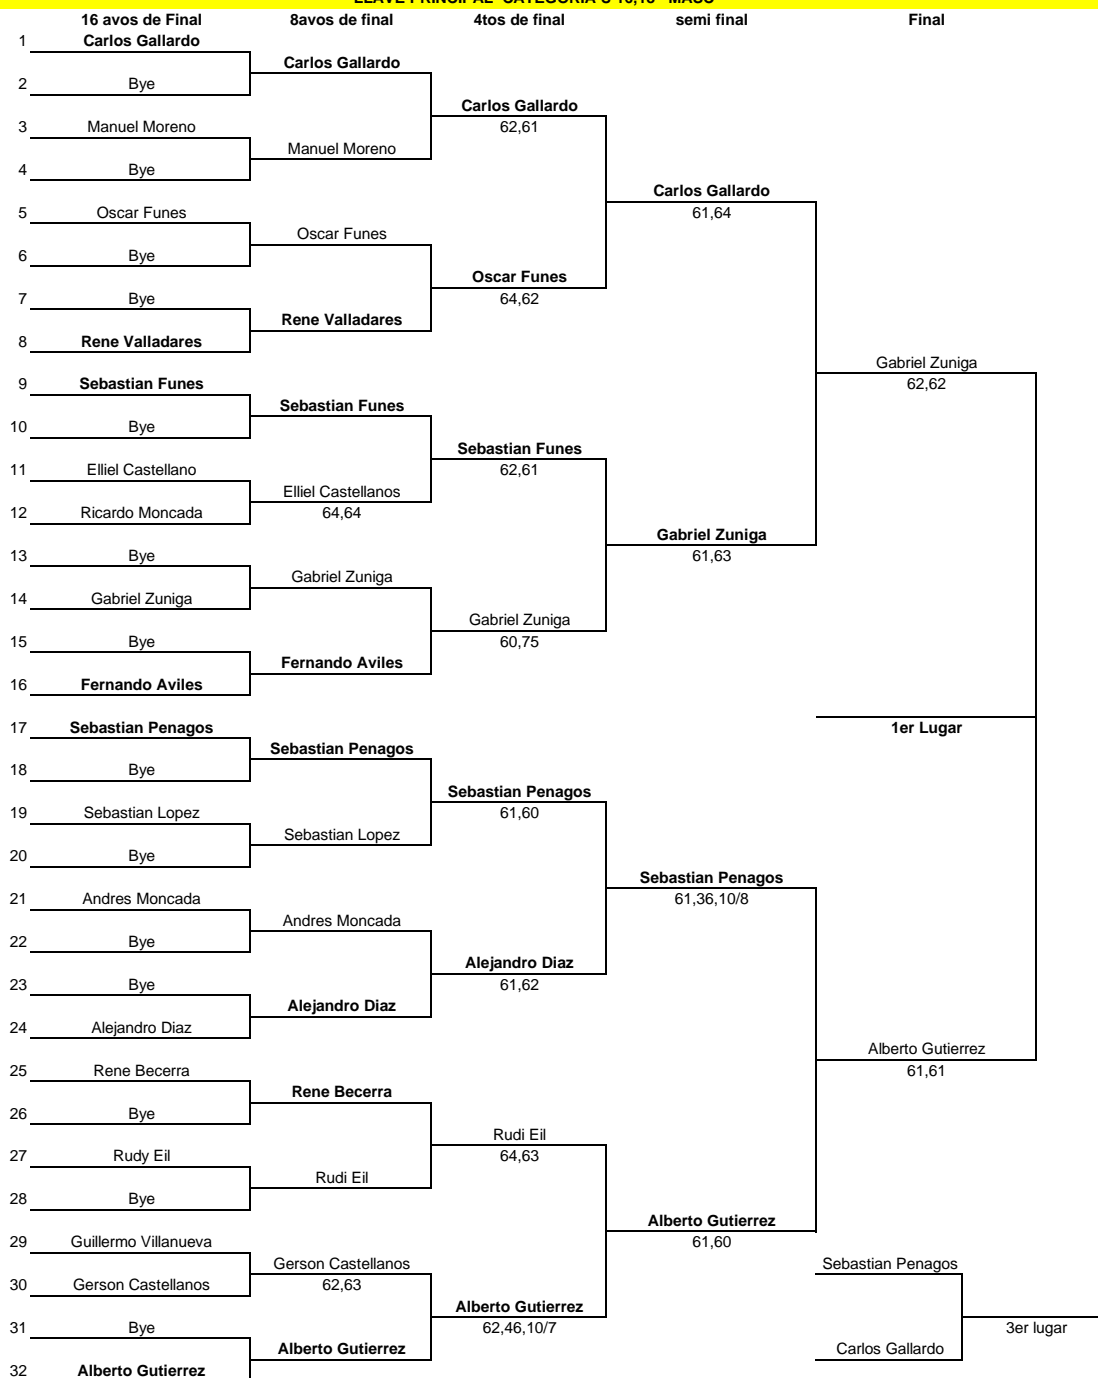

LLAVE PRINCIPAL CATEGORIA U 16,18 MASC

2 Sets de 6 games con ventaja y Match Tie Break en caso de ser necesario.