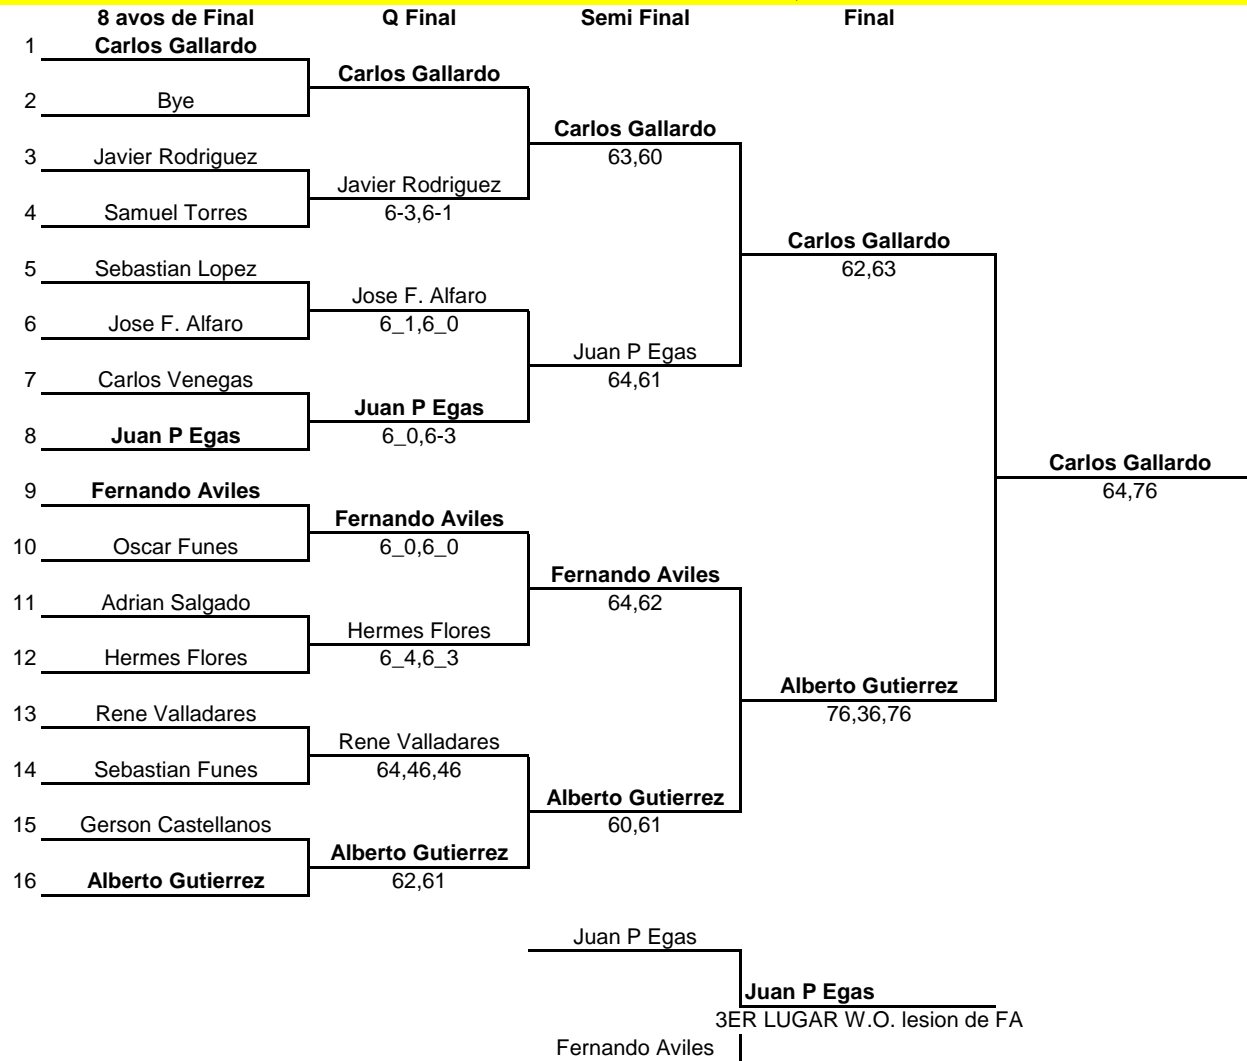

III NACIONAL G 1 DEL 22 AL 24 DE MAYO DE 2015

LLAVE PRINCIPAL CATEGORIA U 16,18 MASC

III NACIONAL G 1 DEL 22 AL 24 DE MAYO DE 2015

LLAVE PRINCIPAL CATEGORIA U 16,18 FEM

III NACIONAL G 1 DEL 22 AL 24 DE MAYO DE 2015

LLAVE PRINCIPAL CATEGORIA U 12 MASC

III NACIONAL G 1 DEL 22 AL 24 DE MAYO DE 2015

LLAVE PRINCIPAL CATEGORIA U 12 FEM