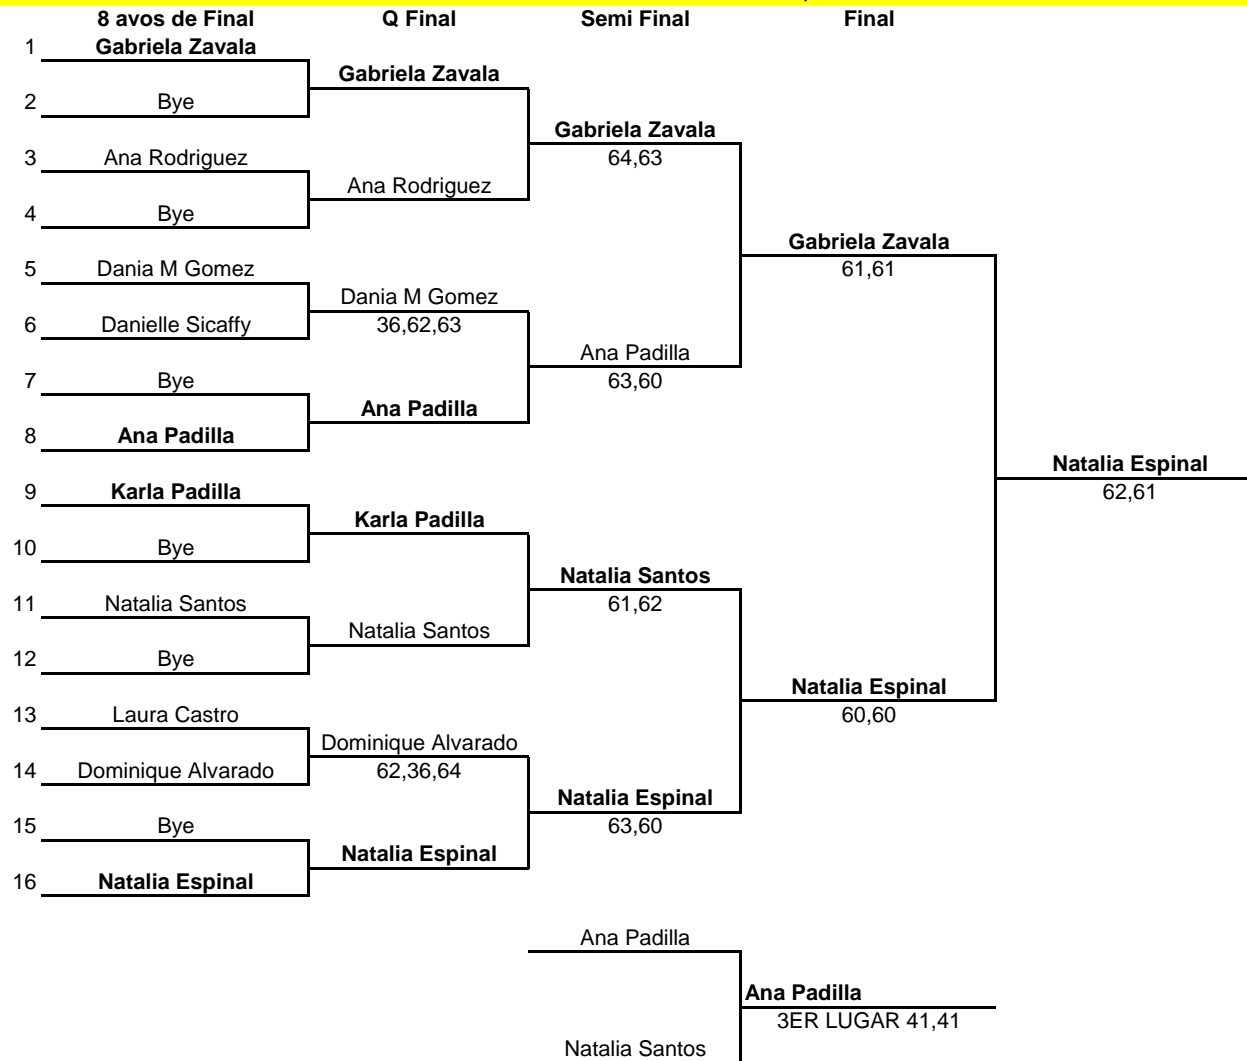

III NACIONAL G 1 DEL 22 AL 24 DE MAYO DE 2015

LLAVE PRINCIPAL CATEGORIA U 16,18 MASC

III NACIONAL G 1 DEL 22 AL 24 DE MAYO DE 2015

LLAVE PRINCIPAL CATEGORIA U 16,18 FEM

III NACIONAL G 1 DEL 22 AL 24 DE MAYO DE 2015

LLAVE PRINCIPAL CATEGORIA U 12 MASC

III NACIONAL G 1 DEL 22 AL 24 DE MAYO DE 2015

LLAVE PRINCIPAL CATEGORIA U 12 FEM