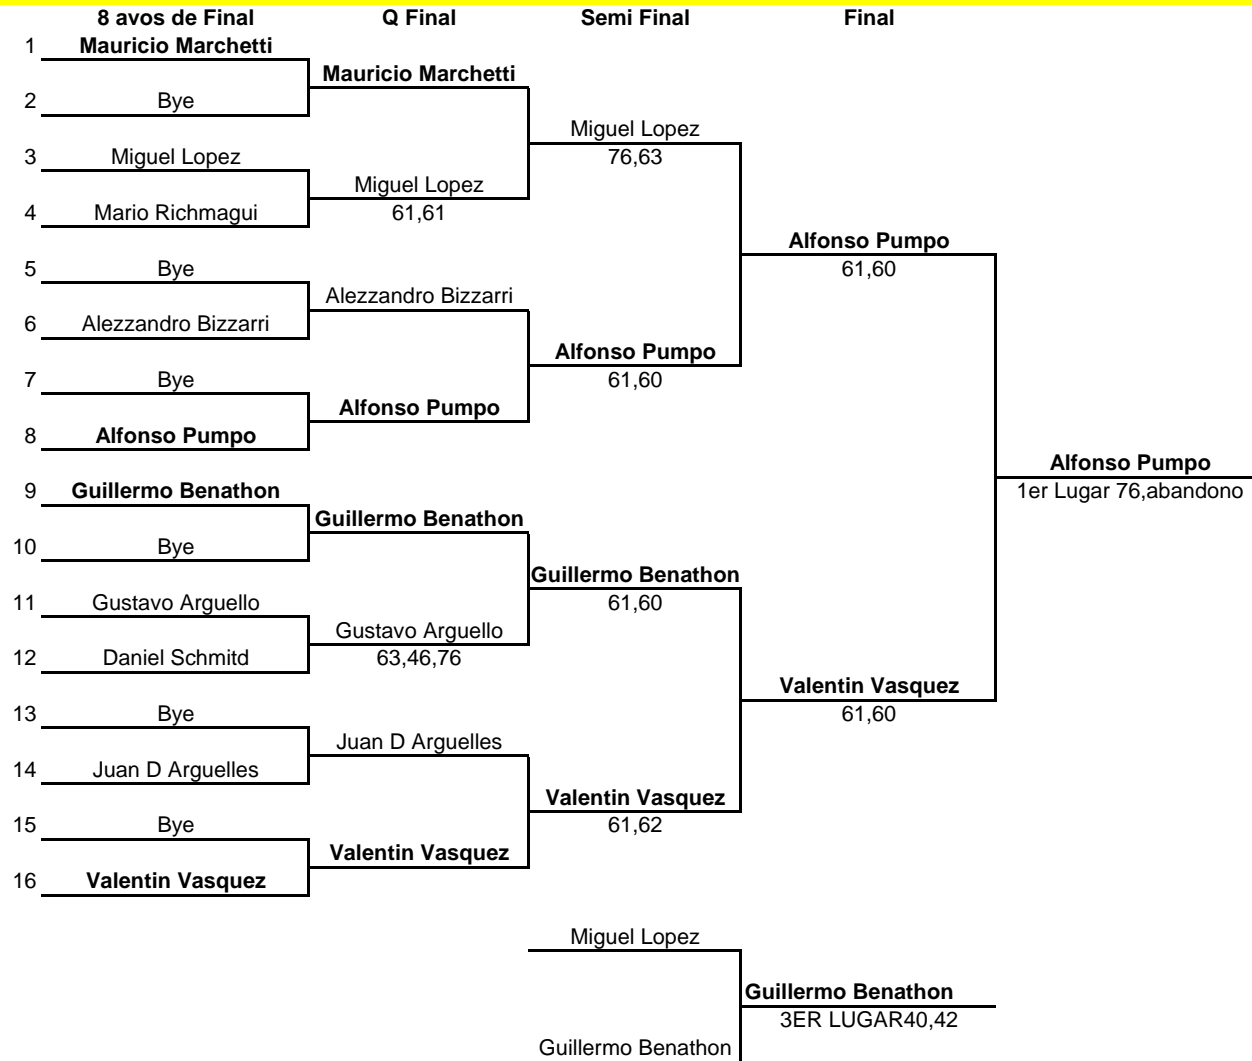

III NACIONAL G 1 DEL 22 AL 24 DE MAYO DE 2015

LLAVE PRINCIPAL CATEGORIA U 16,18 MASC

III NACIONAL G 1 DEL 22 AL 24 DE MAYO DE 2015

LLAVE PRINCIPAL CATEGORIA U 16,18 FEM

III NACIONAL G 1 DEL 22 AL 24 DE MAYO DE 2015

LLAVE PRINCIPAL CATEGORIA U 12 MASC

III NACIONAL G 1 DEL 22 AL 24 DE MAYO DE 2015

LLAVE PRINCIPAL CATEGORIA U 12 FEM