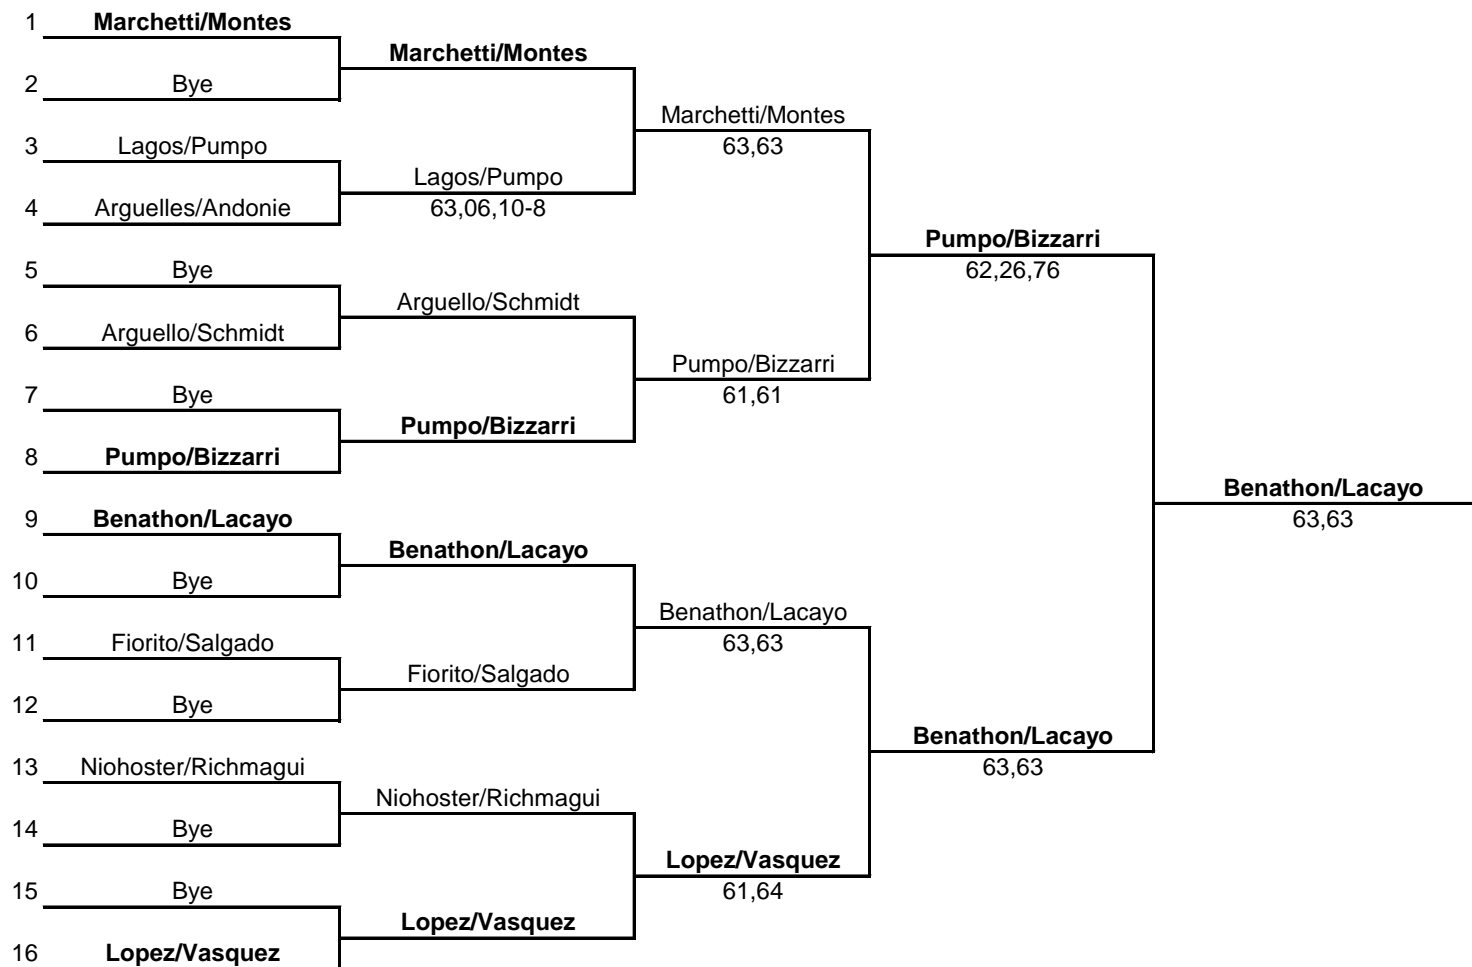

CATEGORIA U 12 DOBLES MASC

III NACIONAL G1 DEL 22 AL 24 DE MAYO DE 2015

CATEGORIA U 12 DOBLES FEM

CATEGORIA U18 DOBLES MASC

III NACIONAL G1 DEL 22 AL 24 DE MAYO DE 2015

CATEGORIA U18 DOBLES FEM