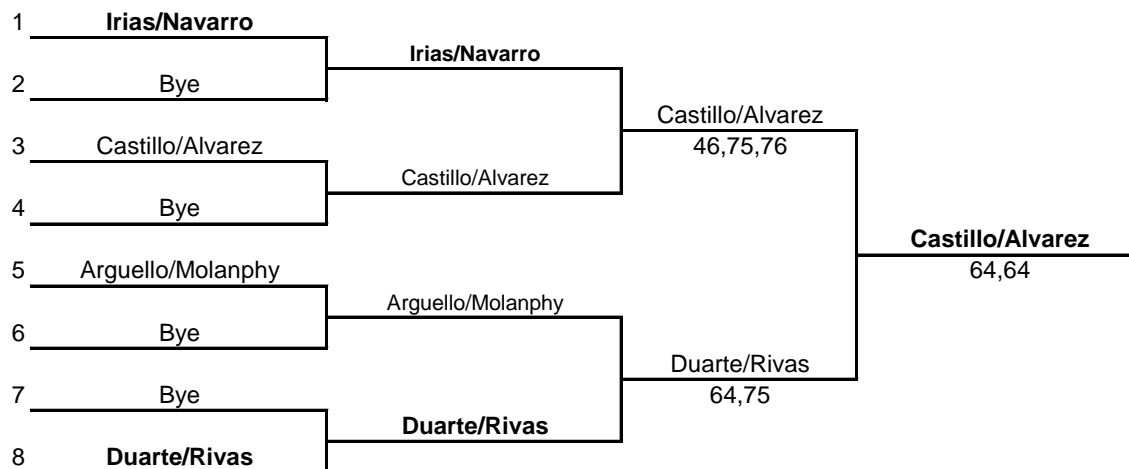

CATEGORIA U 12 DOBLES MASC

III NACIONAL G1 DEL 22 AL 24 DE MAYO DE 2015

CATEGORIA U 12 DOBLES FEM

CATEGORIA U18 DOBLES MASC

III NACIONAL G1 DEL 22 AL 24 DE MAYO DE 2015

CATEGORIA U18 DOBLES FEM