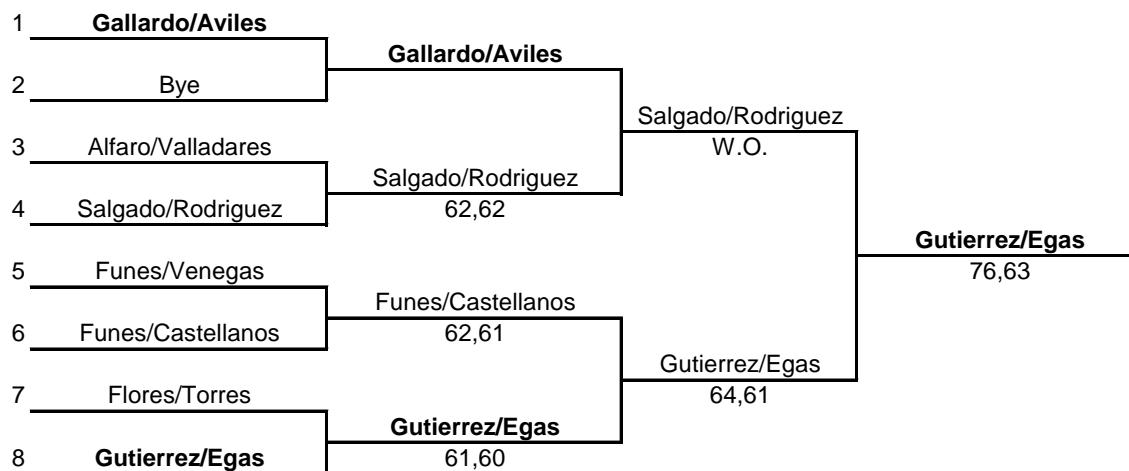

CATEGORIA U 12 DOBLES MASC

III NACIONAL G1 DEL 22 AL 24 DE MAYO DE 2015

CATEGORIA U 12 DOBLES FEM

CATEGORIA U18 DOBLES MASC

III NACIONAL G1 DEL 22 AL 24 DE MAYO DE 2015

CATEGORIA U18 DOBLES FEM