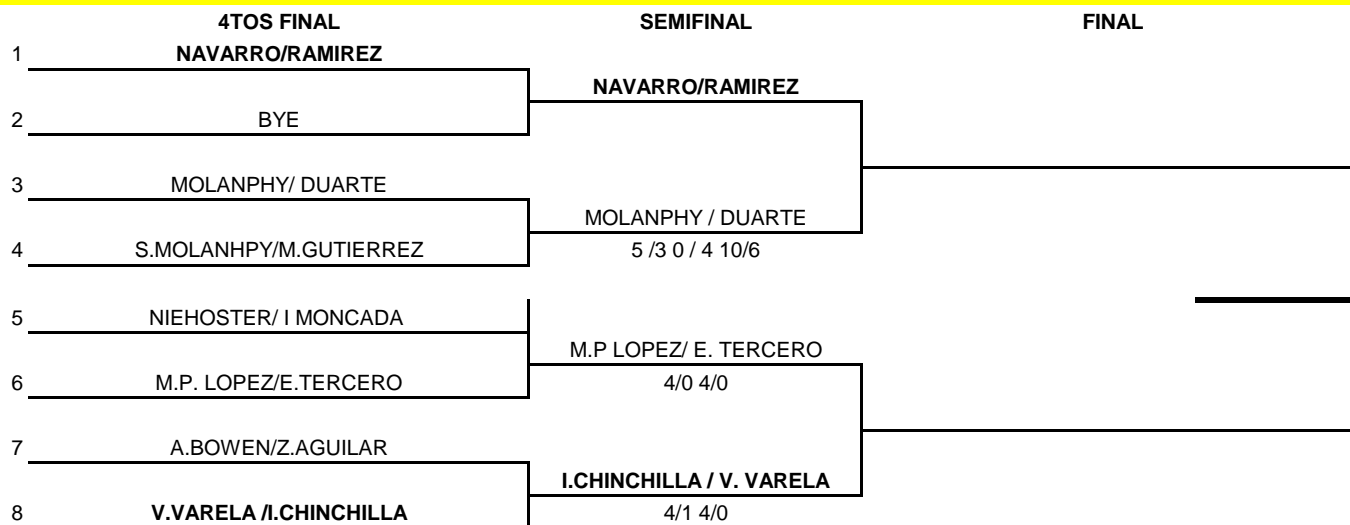

2o NACIONAL G1  
DEL 13 AL 15 DE ABRIL DEL 2018

**CATEGORIA U18 DOBLES FEMENINO**

Escuela Bilingüe  
Santa María  
del Valle

2o NACIONAL G1  
DEL 13 AL 15 DE ABRIL DEL 2018