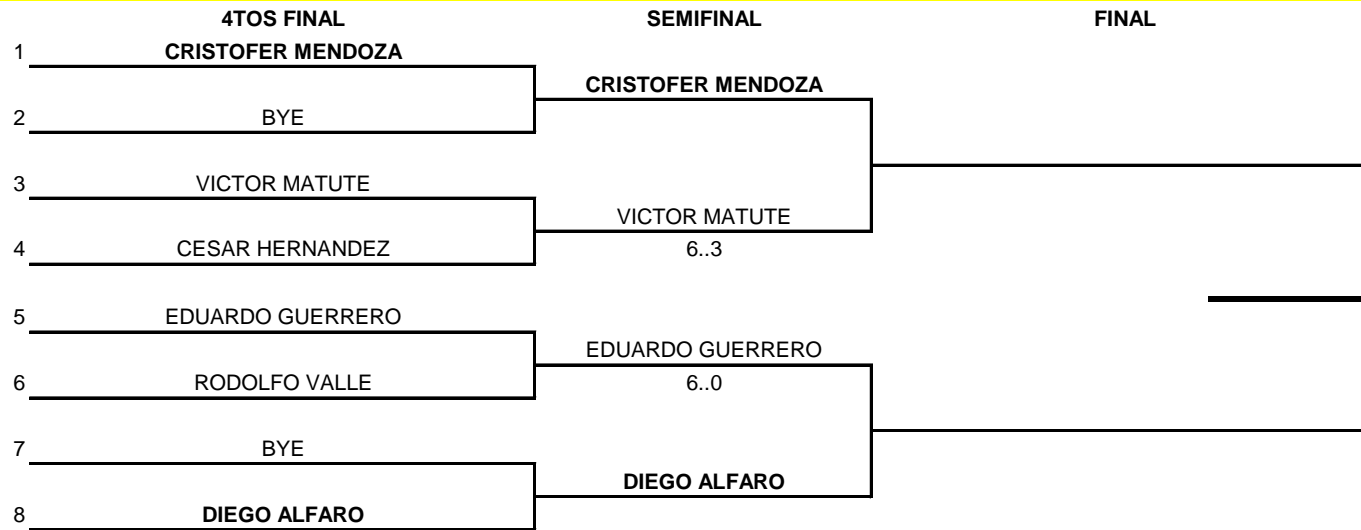

2o NACIONAL G1
DEL 13 AL 15 DE ABRIL DEL 2018

CATEGORIA U18 MASC UBICACIONES

2o NACIONAL G1
DEL 13 AL 15 DE ABRIL DEL 2018

2o NACIONAL G1
DEL 13 AL 15 DE ABRIL DEL 2018

CATEGORIA U18 FEM UBICACIÓN

2o NACIONAL G1
DEL 13 AL 15 DE ABRIL DEL 2018

CATEGORIA U18 FEM UBICACIÓN