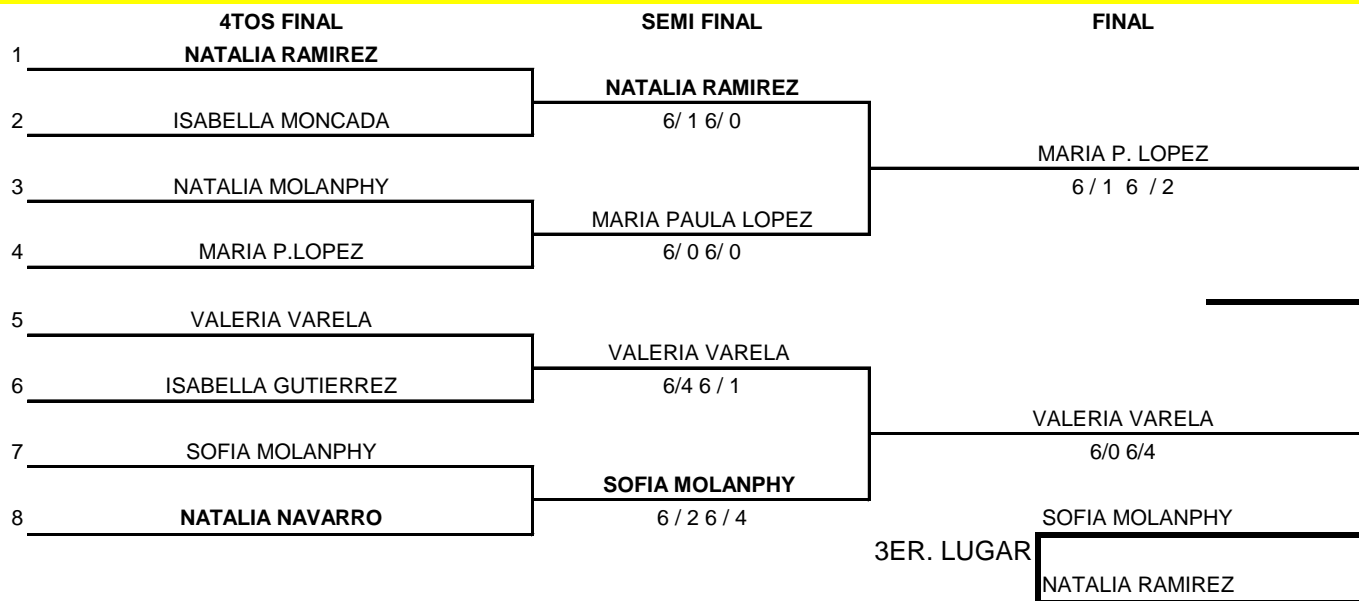

2o NACIONAL G1
DEL 13 AL 15 DE ABRIL DEL 2018

CATEGORIA U18 MASC UBICACIONES

2o NACIONAL G1
DEL 13 AL 15 DE ABRIL DEL 2018

2o NACIONAL G1
DEL 13 AL 15 DE ABRIL DEL 2018

CATEGORIA U18 FEM UBICACIÓN

2o NACIONAL G1
DEL 13 AL 15 DE ABRIL DEL 2018

CATEGORIA U18 FEM UBICACIÓN