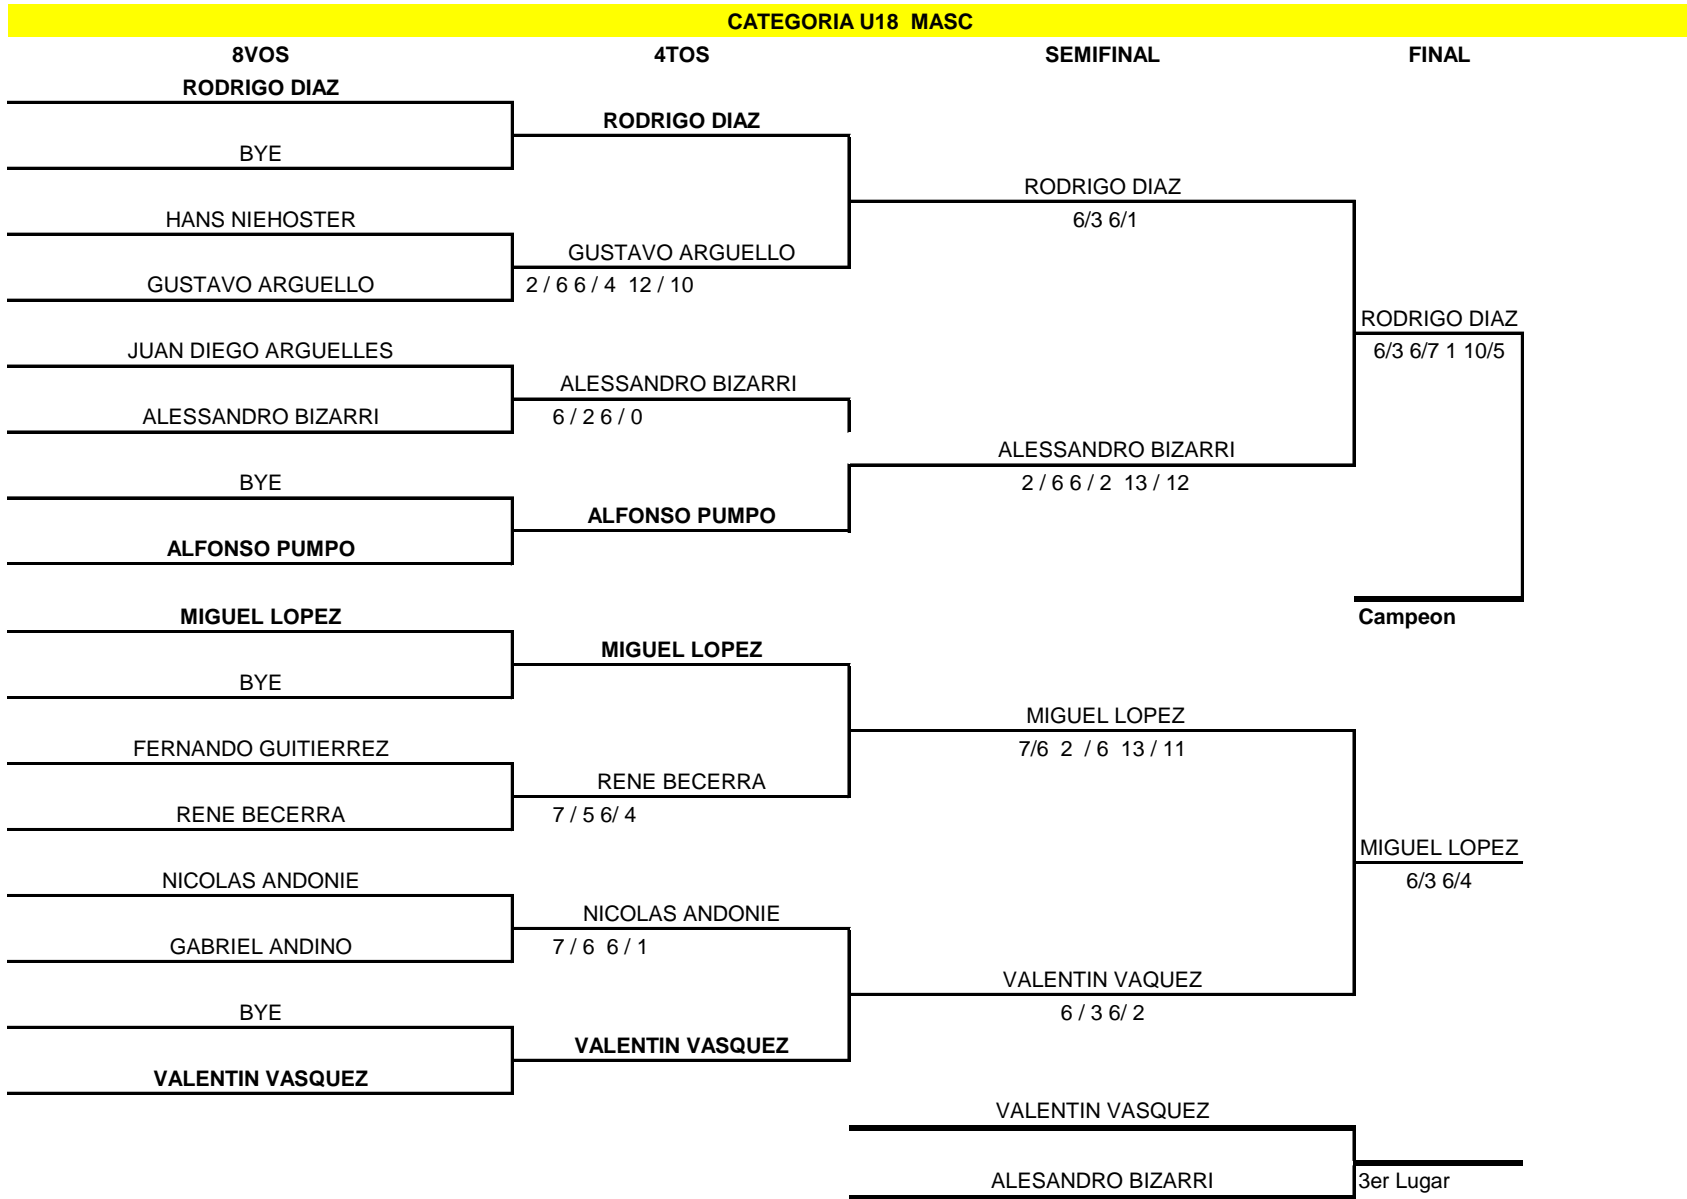

2o NACIONAL G1
DEL 13 AL 15 DE ABRIL DEL 2018

CATEGORIA U18 MASC UBICACIONES

2o NACIONAL G1
DEL 13 AL 15 DE ABRIL DEL 2018

2o NACIONAL G1
DEL 13 AL 15 DE ABRIL DEL 2018

CATEGORIA U18 FEM UBICACIÓN

2o NACIONAL G1
DEL 13 AL 15 DE ABRIL DEL 2018

CATEGORIA U18 FEM UBICACIÓN