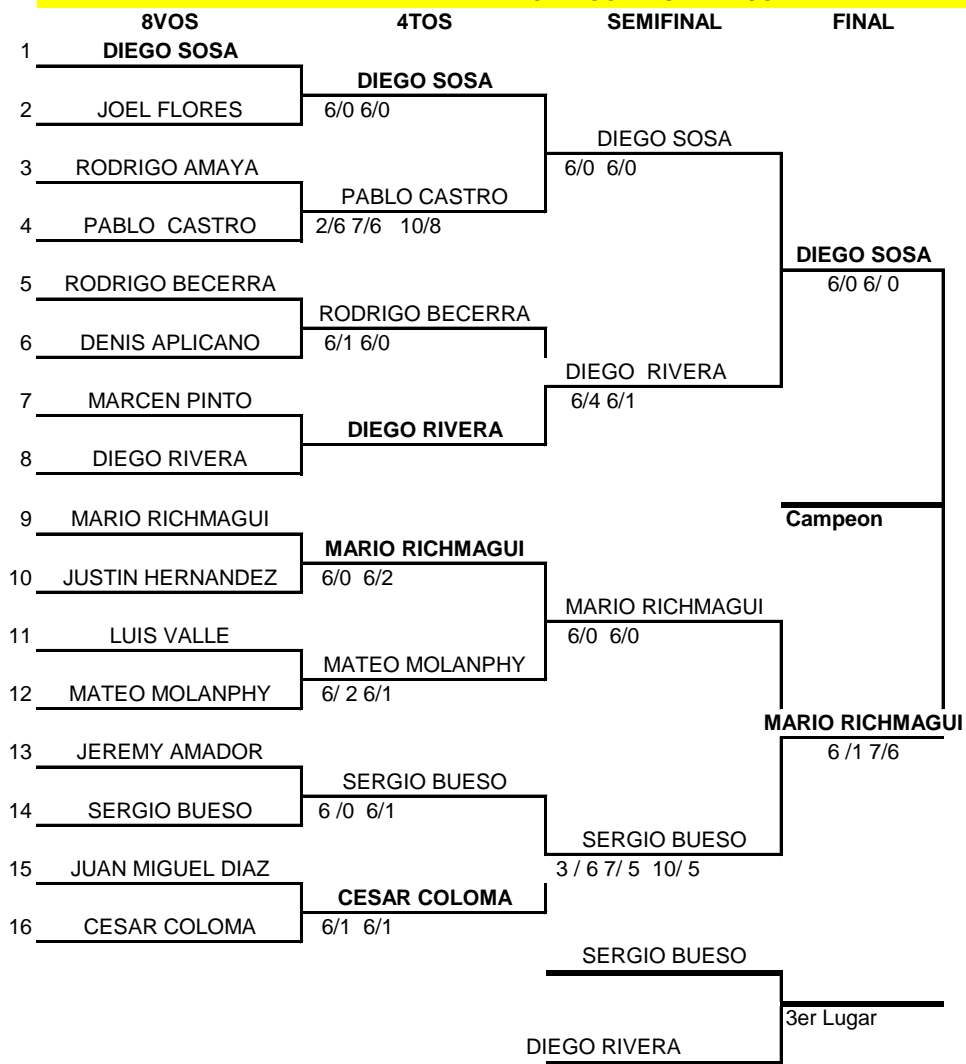

Escuela Bilingüe
**Santa Maria
 del Valle**

**2o NACIONAL G1
 DEL 13 AL 15 DE ABRIL DEL 2018**

CATEGORIA U12 MASC

Escuela Bilingüe
**Santa María
 del Valle**

**2o NACIONAL G1
 DEL 13 AL 15 DE ABRIL DEL 2018**