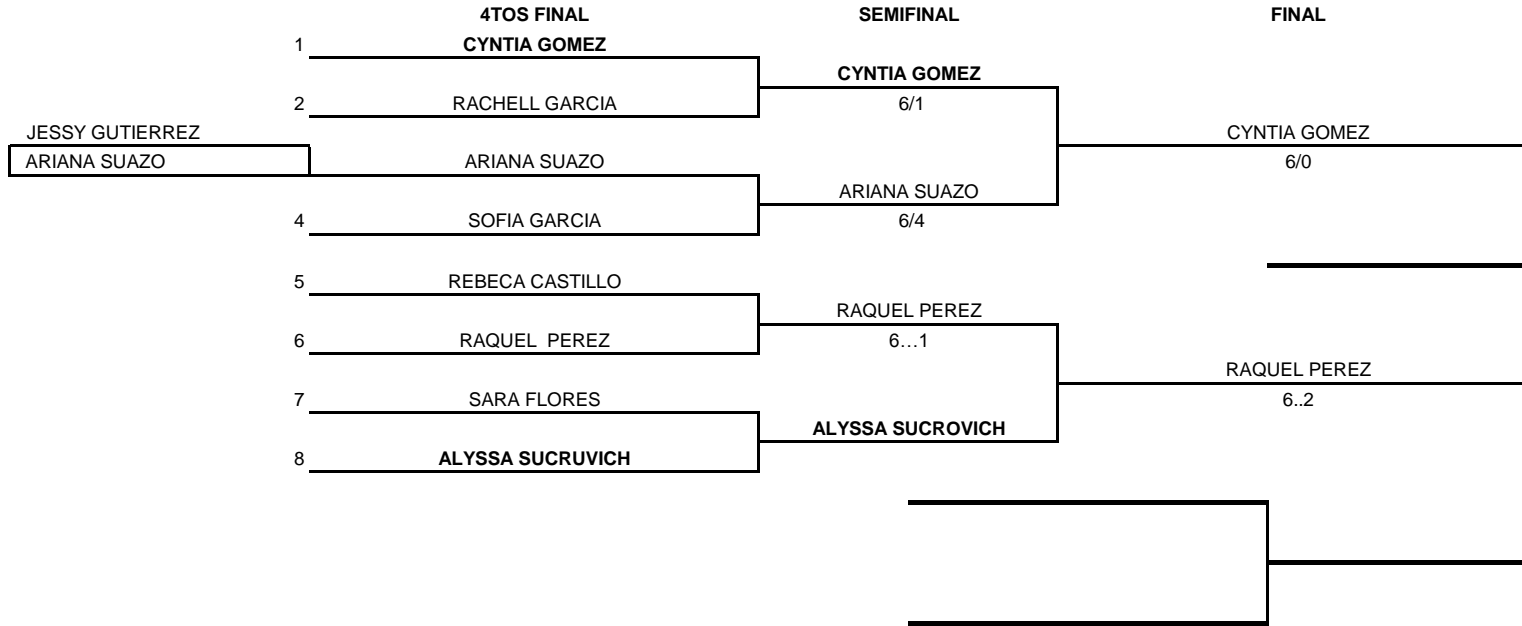

Escuela Bilingüe
Santa María
del Valle

2o NACIONAL G1
DEL 13 AL 15 DE ABRIL DEL 2018

CATEGORIA U12 FEM UBICACIONES

Escuela Bilingüe
Santa María
del Valle

2o NACIONAL G1
DEL 13 AL 15 DE ABRIL DEL 2018

CATEGORIA U12 FEM