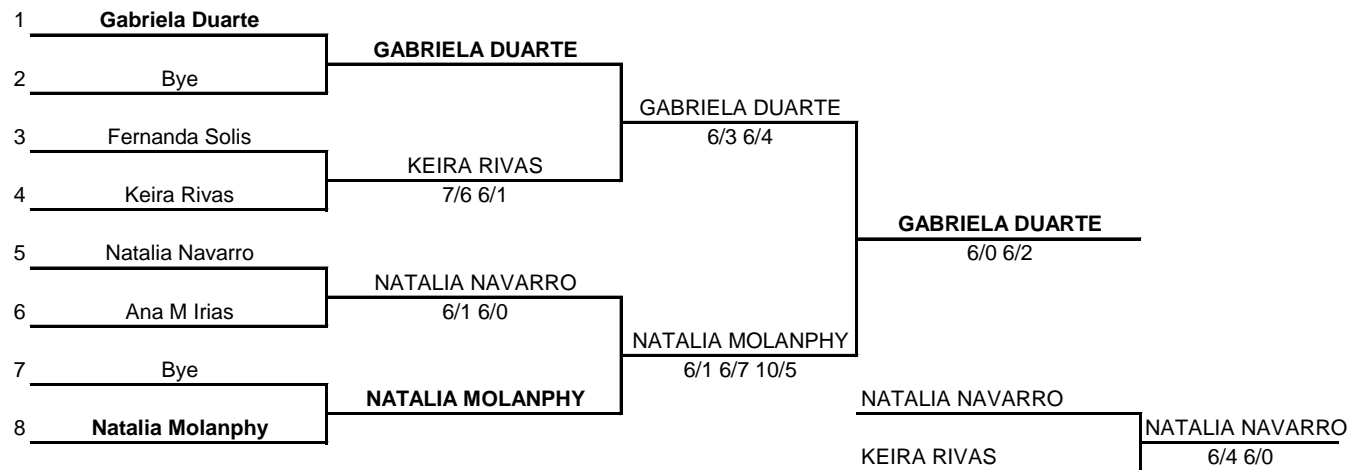

II NACIONAL G1 DEL 24 AL 26 DE MARZO DE 2017

CATEGORIA U10 FEM

CATEGORIA U10 MASC

II NACIONAL G1 DEL 24 AL 26 DE MARZO DE 2017

CATEGORIA U14 FEM

CATEGORIA U14 MASC