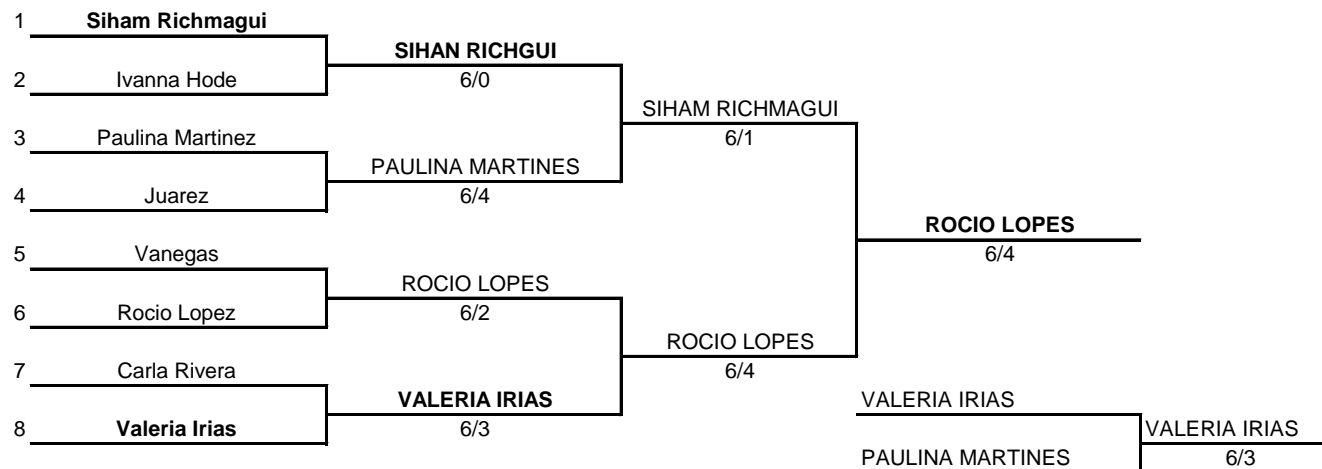

II NACIONAL G1 DEL 24 AL 26 DE MARZO DE 2017

CATEGORIA U10 FEM

CATEGORIA U10 MASC

II NACIONAL G1 DEL 24 AL 26 DE MARZO DE 2017

CATEGORIA U14 FEM

CATEGORIA U14 MASC