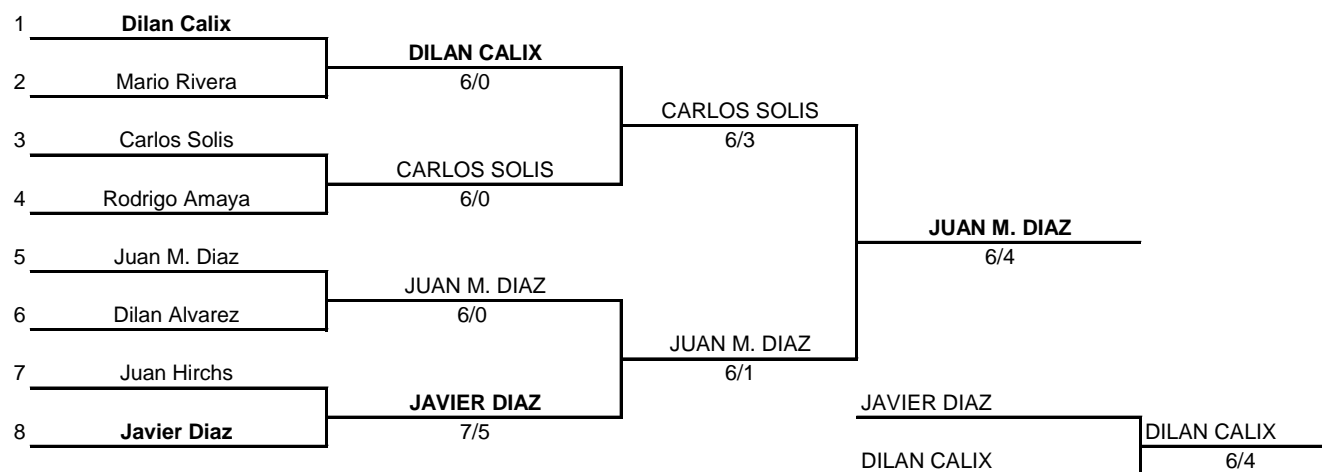

II NACIONAL G1 DEL 24 AL 26 DE MARZO DE 2017

CATEGORIA U10 FEM

CATEGORIA U10 MASC

II NACIONAL G1 DEL 24 AL 26 DE MARZO DE 2017

CATEGORIA U14 FEM

CATEGORIA U14 MASC