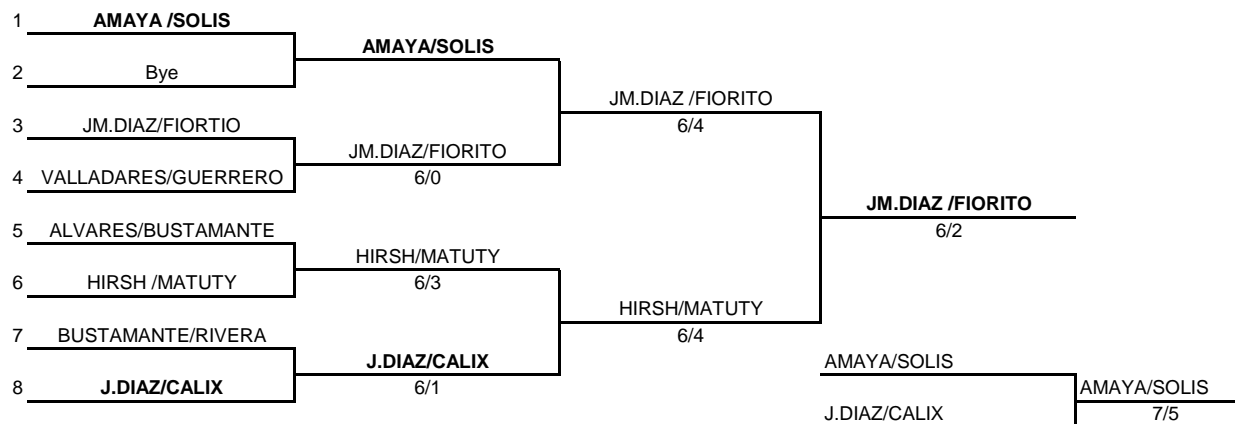

II NACIONAL G1 DEL 24 AL 26 DE MARZO DE 2017

CATEGORIA U10 FEM DOBLES

CATEGORIA U10 MASC DOBLES

II NACIONAL G1 DEL 24 AL 26 DE MARZO DE 2017

CATEGORIA U14 FEM DOBLES

PAREJAS	PG	PP	SG	SP	LUGAR
NAVARRO/DUARTE	4	0	4	0	1
MOLANPHY /RIVAS	3	1	3	1	2
SOLIS/APARICIO	2	2	2	2	3
NAVARRO/ALVARADO	1	3	1	3	4
FLORES/IRIAS	0	4	0	4	5

CATEGORIA U14 MASC DOBLES