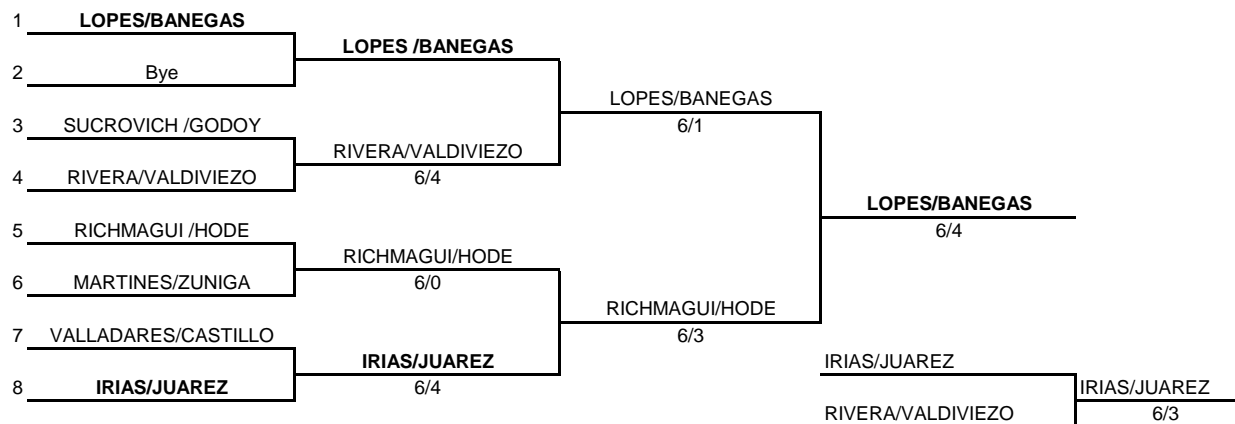

II NACIONAL G1 DEL 24 AL 26 DE MARZO DE 2017

CATEGORIA U10 FEM DOBLES

CATEGORIA U10 MASC DOBLES

II NACIONAL G1 DEL 24 AL 26 DE MARZO DE 2017

CATEGORIA U14 FEM DOBLES

PAREJAS	PG	PP	SG	SP	LUGAR
NAVARRO/DUARTE	4	0	4	0	1
MOLANPHY /RIVAS	3	1	3	1	2
SOLIS/APARICIO	2	2	2	2	3
NAVARRO/ALVARADO	1	3	1	3	4
FLORES/IRIAS	0	4	0	4	5

CATEGORIA U14 MASC DOBLES