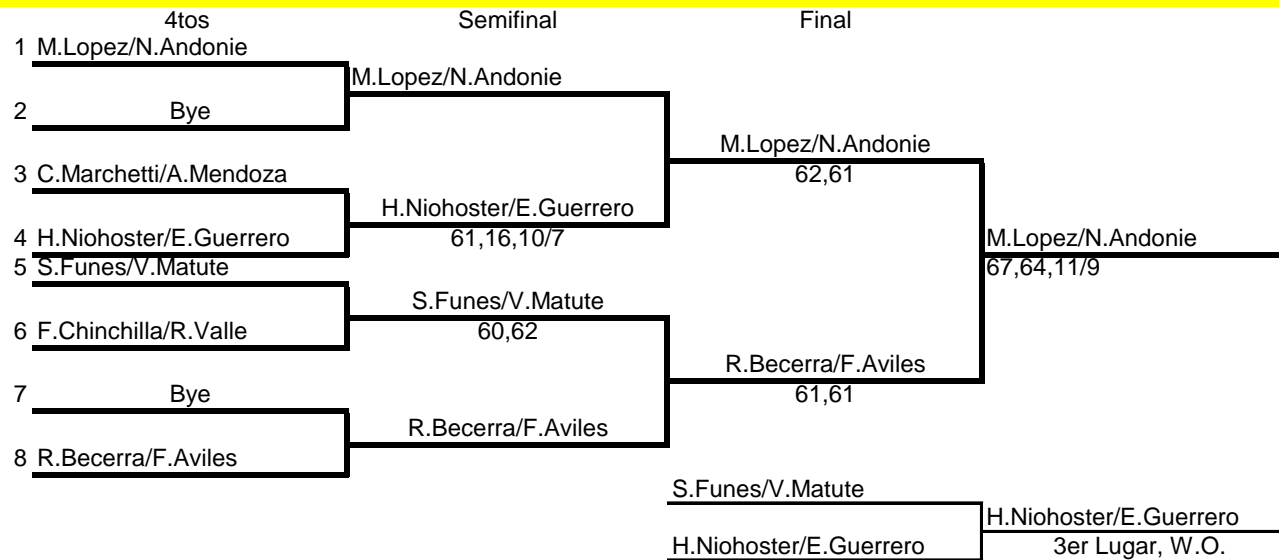

IV Nacional, Septiembre 2018

LLAVE PRINCIPAL CATEGORIA U 18 MASC DOBLES

IV Nacional, Septiembre 2018

LLAVE PRINCIPAL CATEGORIA U 18 FEM DOBLES

IV Nacional, Septiembre 2018

LLAVE PRINCIPAL CATEGORIA U 12 MASC DOBLES