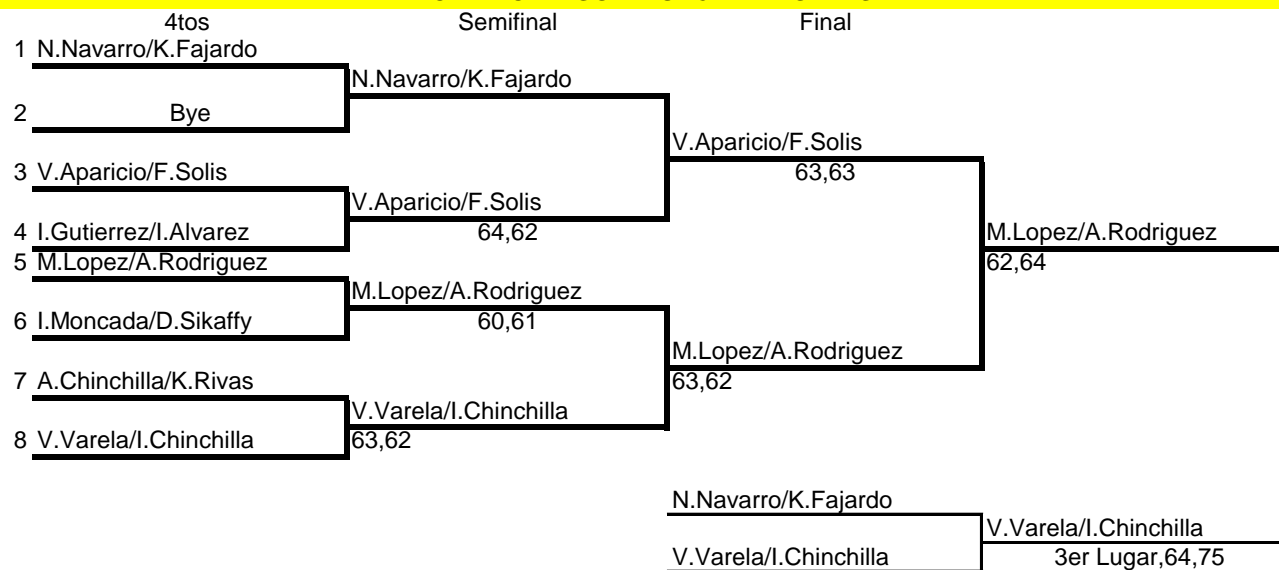

IV Nacional, Septiembre 2018

LLAVE PRINCIPAL CATEGORIA U 18 MASC DOBLES

IV Nacional, Septiembre 2018

LLAVE PRINCIPAL CATEGORIA U 18 FEM DOBLES

IV Nacional, Septiembre 2018

LLAVE PRINCIPAL CATEGORIA U 12 MASC DOBLES