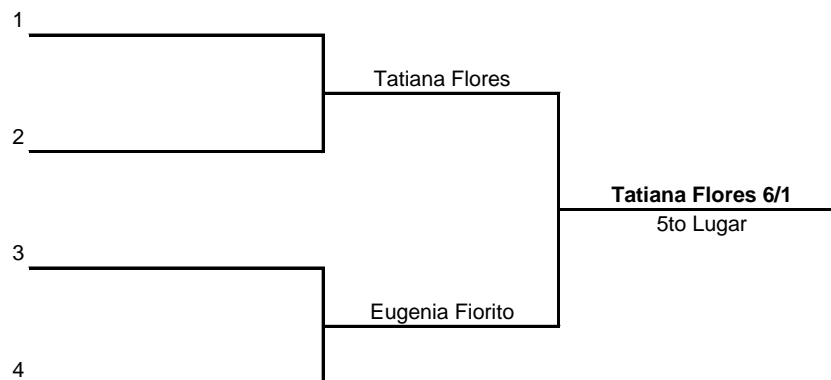

I NACIONAL G1 DEL 20 al 22 ENERO 2017

CATEGORIA U12 MASC UBICACIONES

CATEGORIA U12 FEM UBICACIÓN

I NACIONAL G1 DEL 20 al 22 ENERO 2017

CATEGORIA U18 MASC UBICACIÓN

CATEGORIA U18 FEM UBICACIÓN