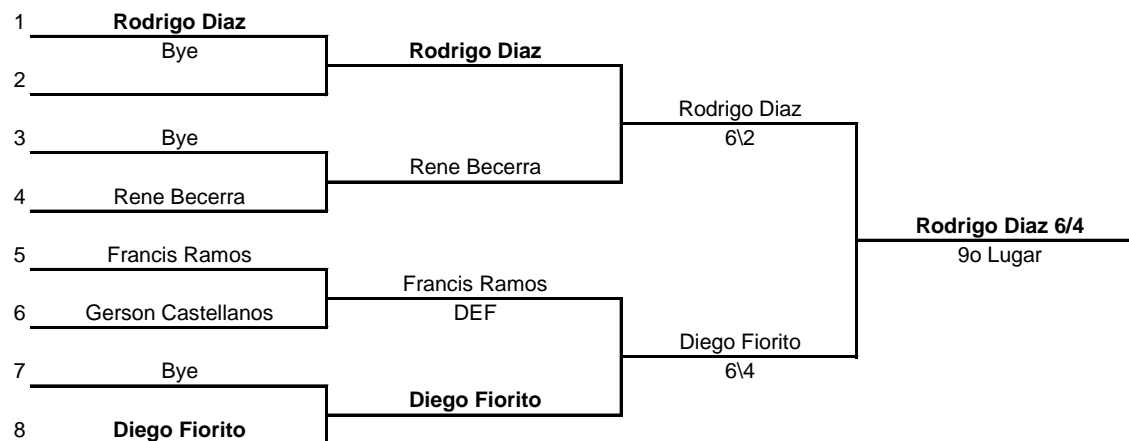

I NACIONAL G1 DEL 20 al 22 ENERO 2017

CATEGORIA U12 MASC UBICACIONES

CATEGORIA U12 FEM UBICACIÓN

I NACIONAL G1 DEL 20 al 22 ENERO 2017

CATEGORIA U18 MASC UBICACIÓN

CATEGORIA U18 FEM UBICACIÓN