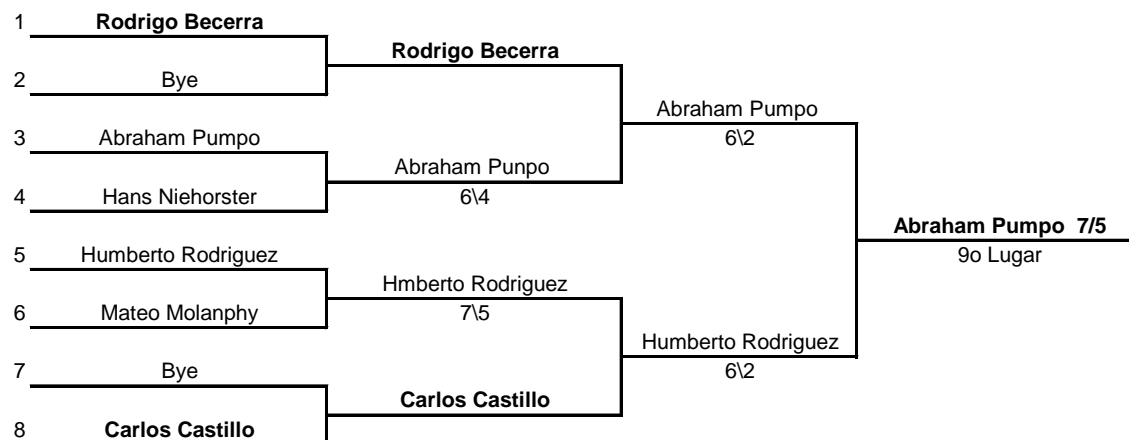

I NACIONAL G1 DEL 20 al 22 ENERO 2017

CATEGORIA U12 MASC UBICACIONES

CATEGORIA U12 FEM UBICACIÓN

I NACIONAL G1 DEL 20 al 22 ENERO 2017

CATEGORIA U18 MASC UBICACIÓN

CATEGORIA U18 FEM UBICACIÓN