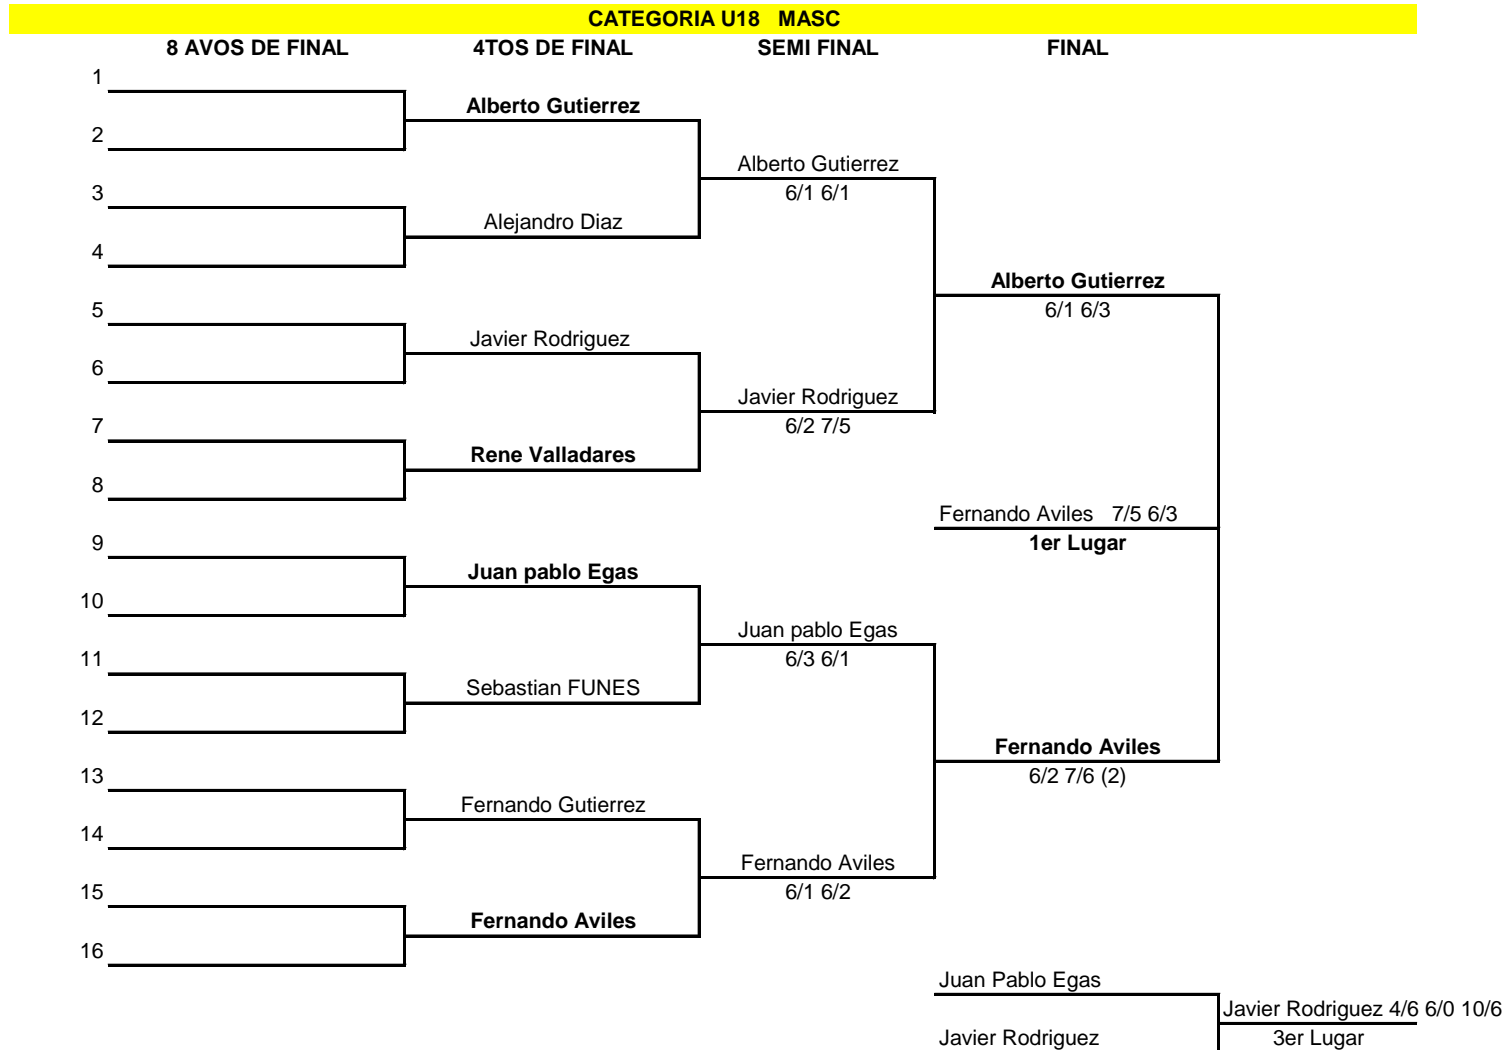

# I NACIONAL G1 DEL 20 al 22 ENERO 2017