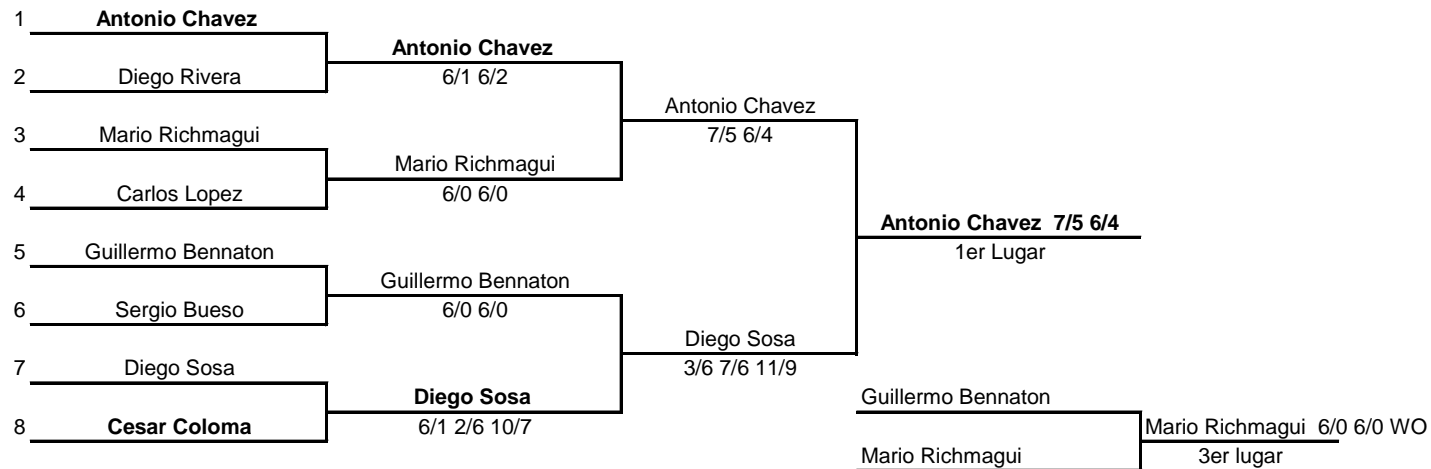

I NACIONAL G1 DEL 20 al 22 ENERO 2017

CATEGORIA U12 MASC