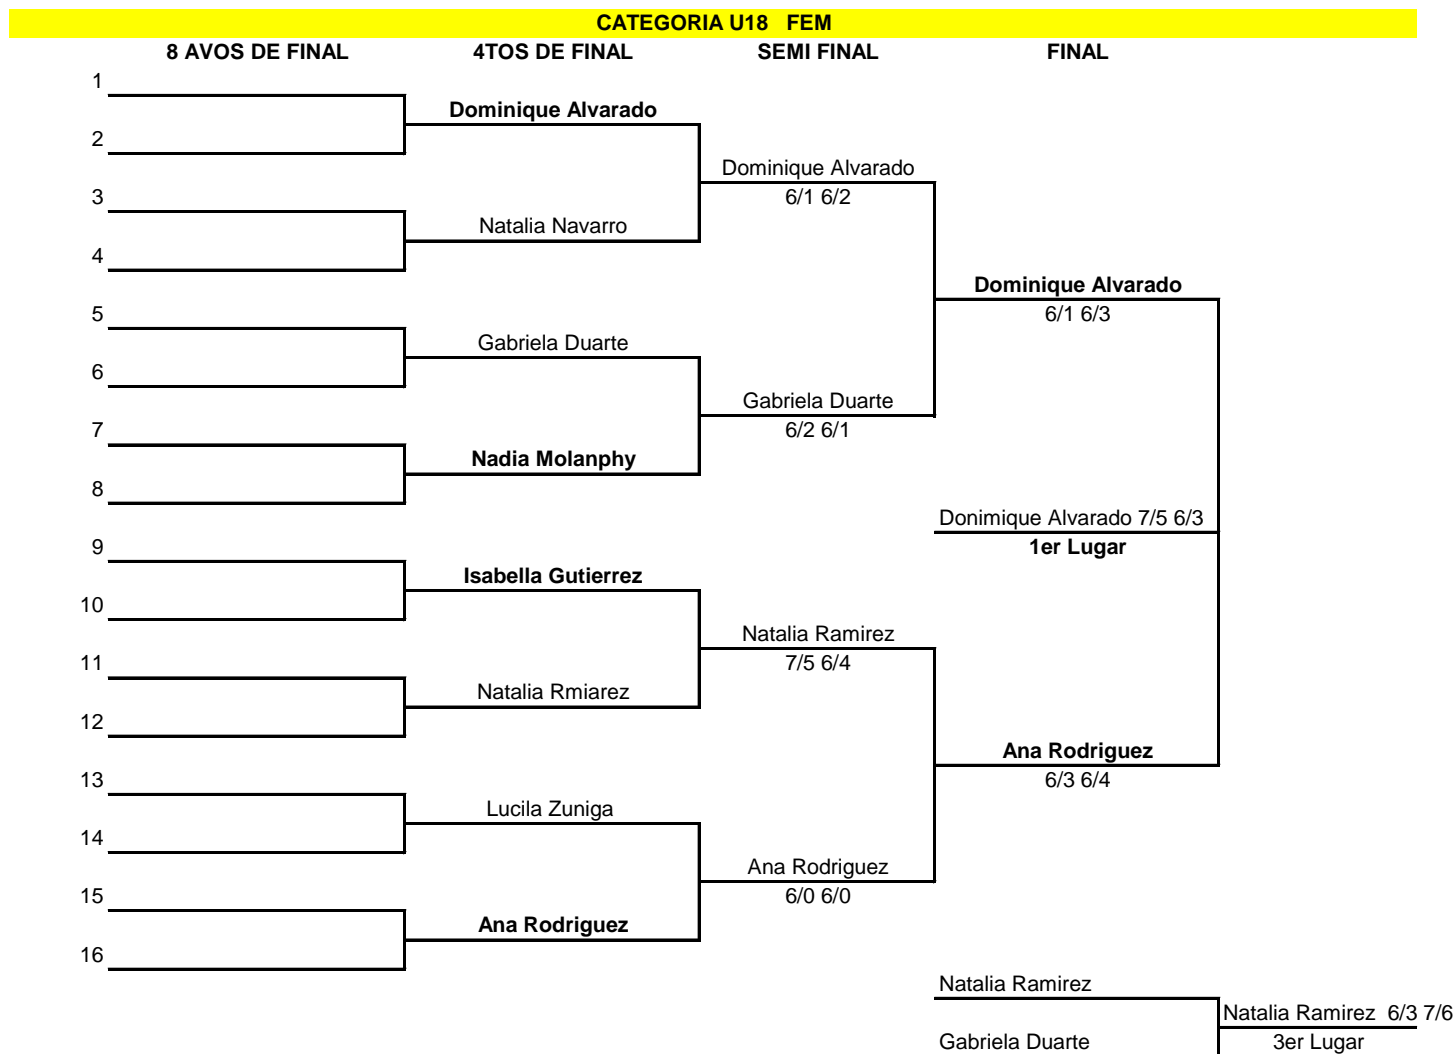

I NACIONAL G1 DEL 20 al 22 ENERO 2017