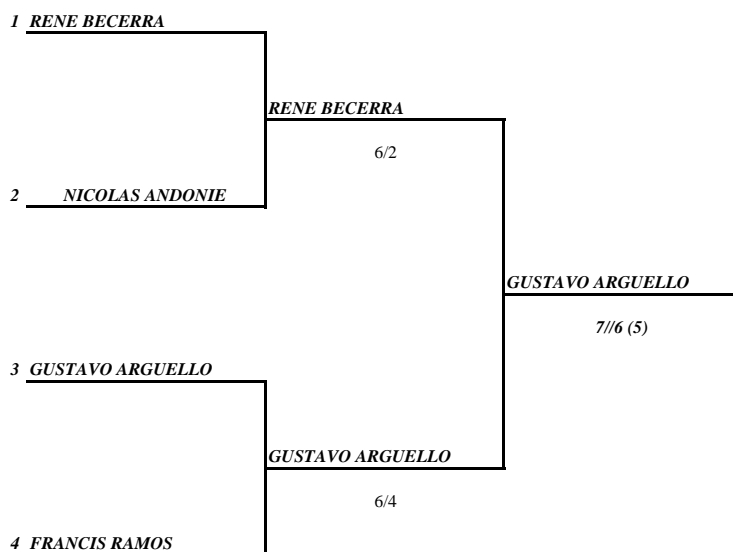

# I Torneo Nacional de Tenis G1 Infantil - Juvenil 2016

**CATEGORIA U-12 FEMENINO UBICACIÓN**

1 **NATALIA CORDOBA**

**NATALIA CORDOBA**

2 **BYE**

*Semi Final*

**NATALIA CORDOBA**

6/1

3 **MONTSERRAT RAPALO**

**MONTSERRAT RAPALO**

6/2

4 **MARIANA SIMON**

# I Torneo Nacional de Tenis G1 Infantil - Juvenil 2016

CATEGORIA U-12 MASCULINO UBICACIÓN

# *I Torneo Nacional de Tenis G1* *Infantil - Juvenil 2016*

CATEGORIA U-14 MASCULINO UBICACIÓN

**SE JUGARA 1 SET DE 6 GAMES**