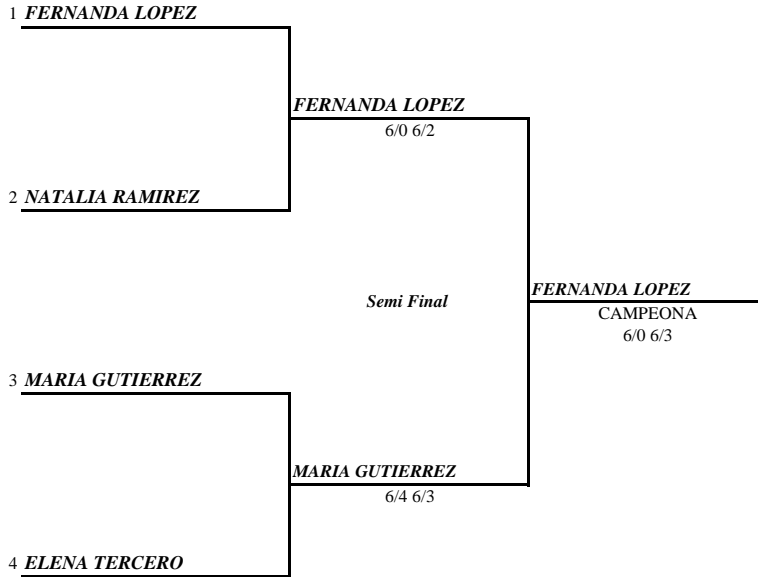

I Torneo Nacional de Tenis G1 Infantil - Juvenil 2016

CATEGORIA U-14 FEMENINO

SE JUGARA 2 SET DE 6 GAMES