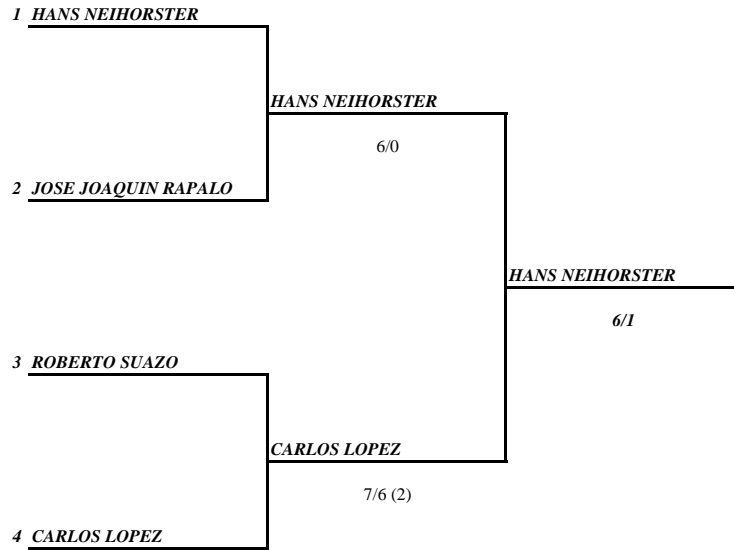

# I Torneo Nacional de Tenis G1 Infantil - Juvenil 2016

**CATEGORIA U-12 FEMENINO UBICACIÓN**

1 **NATALIA CORDOBA**

**NATALIA CORDOBA**

2 **BYE**

*Semi Final*

**NATALIA CORDOBA**

6/1

3 **MONTSERRAT RAPALO**

**MONTSERRAT RAPALO**

6/2

4 **MARIANA SIMON**

# I Torneo Nacional de Tenis G1 Infantil - Juvenil 2016

CATEGORIA U-12 MASCULINO UBICACIÓN