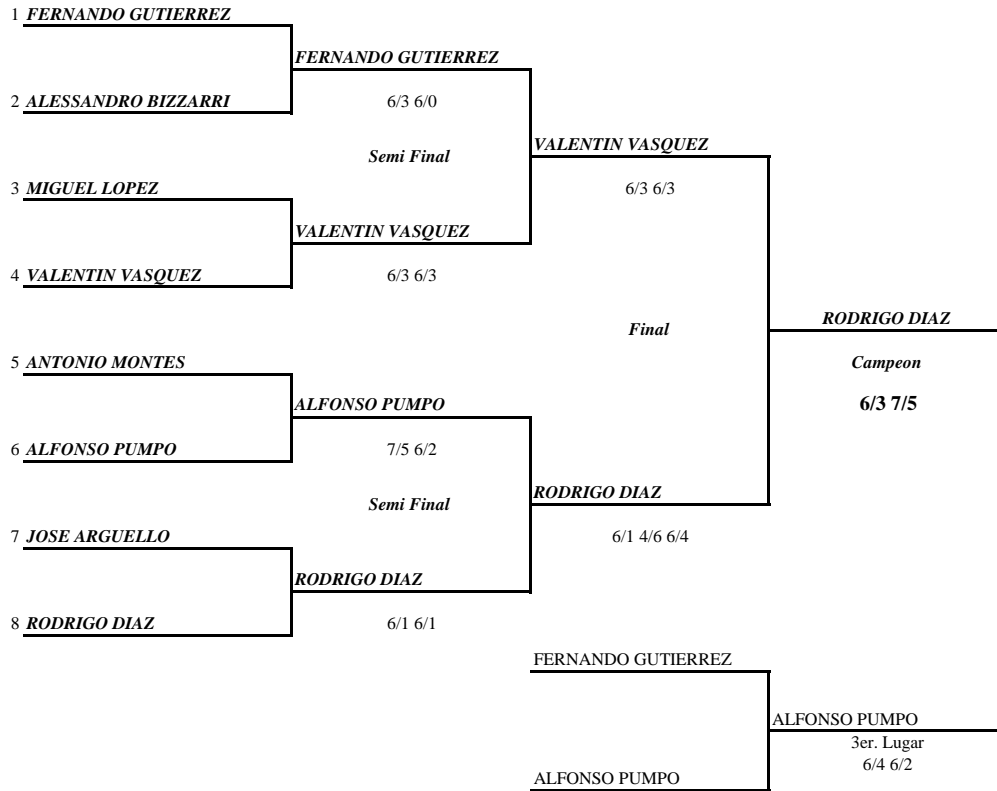

I Torneo Nacional de Tenis G1 Infantil - Juvenil 2016

CATEGORIA U-14 MASCULINO

SE JUGARA 2 SET DE 6 GAMES